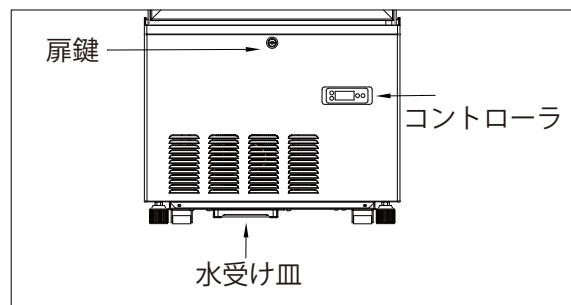

製品名	4面ガラス冷蔵ショーケース
品番	RITS-130
外形寸法 (WxDxH)	515x553x1100
内形寸法 (WxDxH)	449x484x617
有効内容積	130L
性能条件	外気温 25℃湿度 60%無負荷平衡時直射日光受けず
温度調整範囲	2℃～12℃
製品質量	59kg
圧縮機	単相 100V 全密閉型
冷媒 / 封入量	R600a/38g
蒸発器	強制対流式
凝縮器	強制空冷式
温度制御	マイコン制御、デジタル温度表示
電源	単相 100V
消費電力	190/200W+LED 照明 5/5W (50/60Hz)
年間消費電力量	617/599kWh/年 (50/60Hz)
定格電流	3.0/2.7A (50/60Hz)
電源コード長さ	1.8m
電源プラグ	2極差込み
適合コンセント	接地端子付 2極差込み 15A 125V
付属品	網棚 3枚、排水受け皿、鍵
収納目安本数	250ml缶：174本、ビール小瓶：65本 (おおよそ本数)
	350ml缶：120本、ビール中瓶：44本
	500ml缶：95本、ビール大瓶：40本
	500ml PET：55本、一升瓶：12本

※ 承認図の仕様は改良のため予告なく変更する場合がございます

製品名	4面ガラス冷蔵ショーケース
型番	RITS-130

2022/8