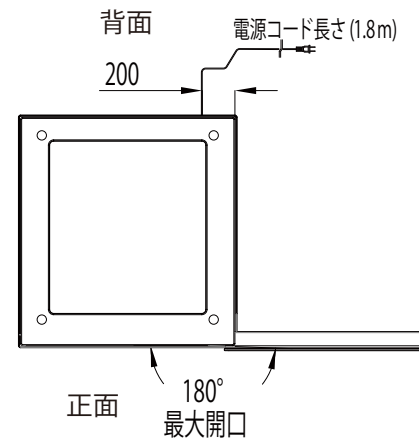

製品名	4面ガラス冷蔵ショーケース
品番	RITS-130
外形寸法 (WxDxH)	515x553x1100
内形寸法 (WxDxH)	449x484x617
有効内容積	130L
性能条件	外気温 25℃湿度 60%無負荷平衡時直射日光受けず
温度調整範囲	2℃～12℃
製品質量	59kg
圧縮機	単相 100V 全密閉型
冷媒 / 封入量	R600a/38g
蒸発器	強制対流式
凝縮器	強制空冷式
温度制御	マイコン制御、デジタル温度表示
電源	単相 100V
消費電力	190/200W+LED 照明 5/5W (50/60Hz)
年間消費電力量	617/599kWh/年 (50/60Hz)
定格電流	3.0/2.7A (50/60Hz)
電源コード長さ	1.8m
電源プラグ	2極差込み
適合コンセント	接地端子付 2極差込み 15A 125V
付属品	網棚 3枚、排水受け皿、鍵
収納目安本数	250ml缶：174本、ビール小瓶：65本 (おおよそ本数)
	350ml缶：120本、ビール中瓶：44本
	500ml缶：95本、ビール大瓶：40本
	500ml PET：55本、一升瓶：12本

※ 承認図の仕様は改良のため予告なく変更する場合がございます

製品名	4面ガラス冷蔵ショーケース
型番	RITS-130

2022/8