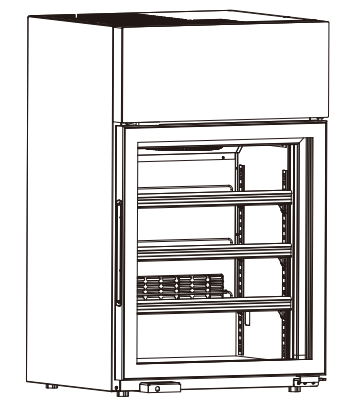

製品名	卓上型冷凍ショーケース	
品番	RITCS-70H	
寸法	外形W×D×Hmm	595×554×950
	内形W×D×Hmm	479×340×547
	有効内容積	70L
性能	条件	外気温30℃、湿度60%、無負荷平衡時直射日光受けず
	庫内空気温度	-22℃以下(設定:-24~-28℃)
冷凍機	圧縮機	単相100V 全密閉型
	冷媒(封入量)	R290(プロパン)/90g
	蒸発器	強制対流式
	凝縮器	強制空冷式
電気定格	電源	単相100V 50/60Hz
	消費電力+[LED]	290/290W+[18/18W](50/60Hz)
	消費電力(霜取時)	400/400W(50/60Hz)
	年間消費電力量	1876/1876kWh/年(50/60Hz)
	電流[霜取電流]	3.5/3.5A(50/60Hz) [5.5/5.5A]
電源	電源コード長さ	3m
	電源プラグ	2極差込み
	適合コンセント	接地端子付2極差込み 15A 125V
付属品	網棚3枚・鍵	
製品質量	63kg	

製品名 卓上型冷凍ショーケース
型番 RITCS-70H

2022/5