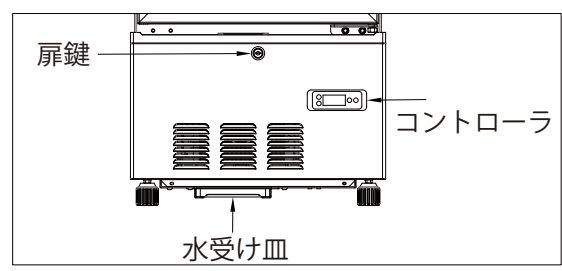

A

製品名	4面ガラス冷蔵ショーケース
品番	JCMS-83W
外形寸法 (WxDxH)	434x446x1004
内形寸法 (WxDxH)	370x374x630
有効内容積	83L
性能条件	外気温 25℃湿度 60%無負荷平衡時直射日光受けず
温度調整範囲	2℃～12℃
製品質量	44kg
圧縮機	単相 100V 全密閉型
冷媒 / 封入量	R600a/35g
蒸発器	強制対流式
凝縮器	強制空冷式
温度制御	マイコン制御、デジタル温度表示
電源	単相 100V
消費電力	120/130W+LED 照明 5/5W (50/60Hz)
年間消費電力量	582/561kWh/年 (50/60Hz)
定格電流	1.8/1.7A (50/60Hz)
電源コード長さ	1.8m
電源プラグ	2極差込み
適合コンセント	接地端子付 2極差込み 15A 125V
付属品	網棚 3枚、排水受け皿、鍵
収納目安本数	250ml缶：99本、ビール小瓶：36本
(おおよそ本数)	350ml缶：63本、ビール中瓶：24本
	500ml缶：47本、ビール大瓶：21本
	500ml PET：28本、一升瓶：6本

※ 承認図の仕様は改良のため予告なく変更する場合がございます

製品名	4面ガラス冷蔵ショーケース
型番	JCMS-83W

2021/12