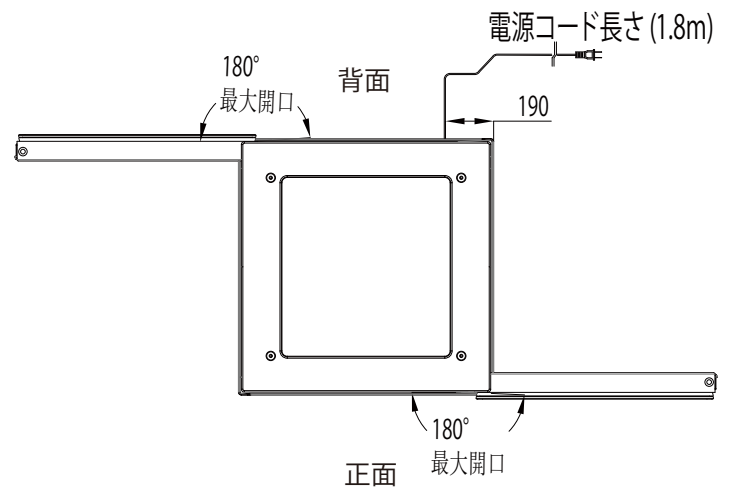

A

製品名	4面ガラス冷蔵ショーケース
品番	JCMS-83W
外形寸法 (WxDxH)	434x446x1004
内形寸法 (WxDxH)	370x374x630
有効内容積	83L
性能条件	外気温 25℃湿度 60%無負荷平衡時直射日光受けず
温度調整範囲	2℃～12℃
製品質量	44kg
圧縮機	単相 100V 全密閉型
冷媒 / 封入量	R600a/35g
蒸発器	強制対流式
凝縮器	強制空冷式
温度制御	マイコン制御、デジタル温度表示
電源	単相 100V
消費電力	120/130W+LED 照明 5/5W (50/60Hz)
年間消費電力量	582/561kWh/年 (50/60Hz)
定格電流	1.8/1.7A (50/60Hz)
電源コード長さ	1.8m
電源プラグ	2極差込み
適合コンセント	接地端子付 2極差込み 15A 125V
付属品	網棚 3枚、排水受け皿、鍵
収納目安本数	250ml缶：99本、ビール小瓶：36本
(おおよそ本数)	350ml缶：63本、ビール中瓶：24本
	500ml缶：47本、ビール大瓶：21本
	500ml PET：28本、一升瓶：6本

※ 承認図の仕様は改良のため予告なく変更する場合がございます

製品名	4面ガラス冷蔵ショーケース
型番	JCMS-83W

2021/12