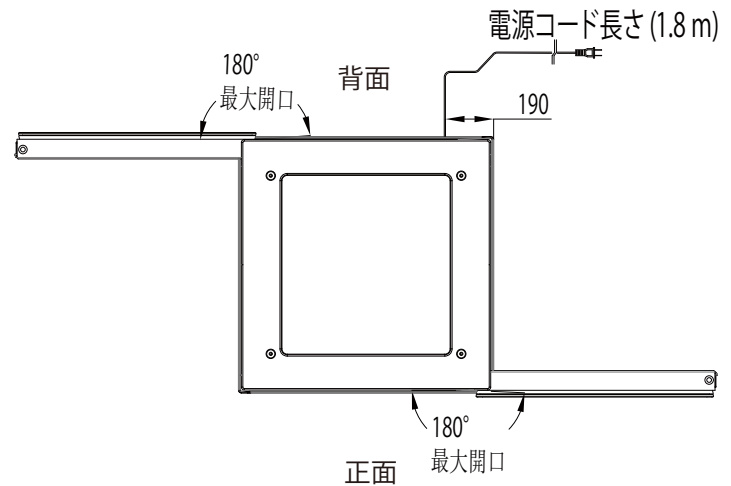

A →

製品名	4面ガラス冷蔵ショーケース
品番	JCMS-63W
外形寸法 (WxDxH)	434x446x854
内形寸法 (WxDxH)	370x374x480
有効内容積	63L
性能条件	外気温 25℃湿度 60%無負荷平衡時直射日光受けず
温度調整範囲	2℃～12℃
製品質量	39kg
圧縮機	単相 100V 全密閉型
冷媒 / 封入量	R600a/32g
蒸発器	強制対流式
凝縮器	強制空冷式
温度制御	マイコン制御、デジタル温度表示
電源	単相 100V
消費電力	120/130W+LED照明 4/4W (50/60Hz)
年間消費電力量	569/557kWh/年 (50/60Hz)
定格電流	1.8/1.7A (50/60Hz)
電源コード長さ	1.8m
電源プラグ	2極差込み
適合コンセント	接地端子付 2極差込み 15A 125V
付属品	網棚 2枚、排水受け皿、鍵
収納目安本数	250ml缶：74本、ビール小瓶：36本
(おおよそ本数)	350ml缶：47本、ビール中瓶：12本
	500ml缶：31本、ビール大瓶：12本
	500ml PET：28本、一升瓶：6本

※ 承認図の仕様は改良のため予告なく変更する場合がございます

製品名	4面ガラス冷蔵ショーケース
型番	JCMS-63W

2021/12