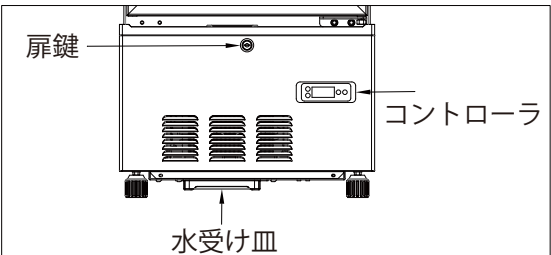

A →

製品名	4面ガラス冷蔵ショーケース
品番	JCMS-63W
外形寸法 (WxDxH)	434x446x854
内形寸法 (WxDxH)	370x374x480
有効内容積	63L
性能条件	外気温 25℃湿度 60%無負荷平衡時直射日光受けず
温度調整範囲	2℃～12℃
製品質量	39kg
圧縮機	単相 100V 全密閉型
冷媒 / 封入量	R600a/32g
蒸発器	強制対流式
凝縮器	強制空冷式
温度制御	マイコン制御、デジタル温度表示
電源	単相 100V
消費電力	120/130W+LED照明 4/4W (50/60Hz)
年間消費電力量	569/557kWh/年 (50/60Hz)
定格電流	1.8/1.7A (50/60Hz)
電源コード長さ	1.8m
電源プラグ	2極差込み
適合コンセント	接地端子付 2極差込み 15A 125V
付属品	網棚 2枚、排水受け皿、鍵
収納目安本数	250ml缶：74本、ビール小瓶：36本
(おおよそ本数)	350ml缶：47本、ビール中瓶：12本
	500ml缶：31本、ビール大瓶：12本
	500ml PET：28本、一升瓶：6本

※ 承認図の仕様は改良のため予告なく変更する場合がございます

製品名	4面ガラス冷蔵ショーケース
型番	JCMS-63W

2021/12