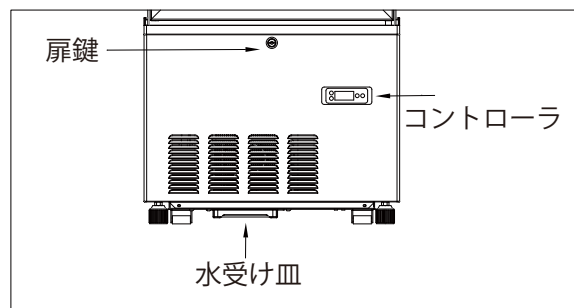

B

|              |                                |
|--------------|--------------------------------|
| 製品名          | 4面ガラス冷蔵ショーケース                  |
| 品番           | JCMS-228                       |
| 外形寸法 (WxDxH) | 515x553x1500                   |
| 内形寸法 (WxDxH) | 449x484x1017                   |
| 有効内容積        | 215L                           |
| 性能条件         | 外気温 25℃湿度 60%無負荷平衡時直射日光受けず     |
| 温度調整範囲       | 2℃～12℃                         |
| 製品質量         | 73kg                           |
| 圧縮機          | 単相 100V 全密閉型                   |
| 冷媒 / 封入量     | R600a/48g                      |
| 蒸発器          | 強制対流式                          |
| 凝縮器          | 強制空冷式                          |
| 温度制御         | マイコン制御、デジタル温度表示                |
| 電源           | 単相 100V                        |
| 消費電力         | 220/250W+LED 照明 8/8W (50/60Hz) |
| 年間消費電力量      | 858/736kWh/年 (50/60Hz)         |
| 定格電流         | 3.5/3.2A (50/60Hz)             |
| 電源コード長さ      | 1.8m                           |
| 電源プラグ        | 2極差込み                          |
| 適合コンセント      | 接地端子付 2極差込み 15A 125V           |
| 付属品          | 網棚 4枚、排水受け皿、鍵                  |
| 収納目安本数       | 250ml缶：216本、ビール小瓶：125本         |
| (おおよそ本数)     | 350ml缶：150本、ビール中瓶：64本          |
|              | 500ml缶：155本、ビール大瓶：60本          |
|              | 500ml PET：105本、一升瓶：21本         |

※ 承認図の仕様は改良のため予告なく変更する場合がございます

|     |               |
|-----|---------------|
| 製品名 | 4面ガラス冷蔵ショーケース |
| 型番  | JCMS-228      |

2021/12