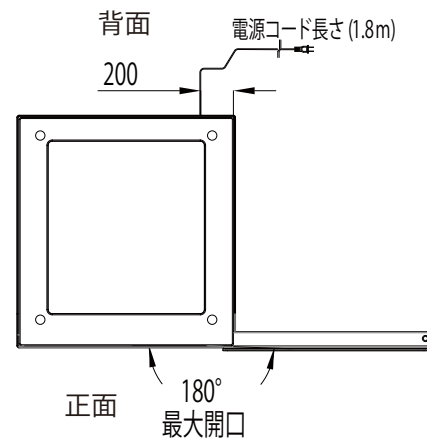

B

|              |                                |
|--------------|--------------------------------|
| 製品名          | 4面ガラス冷蔵ショーケース                  |
| 品番           | JCMS-228                       |
| 外形寸法 (WxDxH) | 515x553x1500                   |
| 内形寸法 (WxDxH) | 449x484x1017                   |
| 有効内容積        | 215L                           |
| 性能条件         | 外気温 25℃湿度 60%無負荷平衡時直射日光受けず     |
| 温度調整範囲       | 2℃～12℃                         |
| 製品質量         | 73kg                           |
| 圧縮機          | 単相 100V 全密閉型                   |
| 冷媒 / 封入量     | R600a/48g                      |
| 蒸発器          | 強制対流式                          |
| 凝縮器          | 強制空冷式                          |
| 温度制御         | マイコン制御、デジタル温度表示                |
| 電源           | 単相 100V                        |
| 消費電力         | 220/250W+LED 照明 8/8W (50/60Hz) |
| 年間消費電力量      | 858/736kWh/年 (50/60Hz)         |
| 定格電流         | 3.5/3.2A (50/60Hz)             |
| 電源コード長さ      | 1.8m                           |
| 電源プラグ        | 2極差込み                          |
| 適合コンセント      | 接地端子付 2極差込み 15A 125V           |
| 付属品          | 網棚 4枚、排水受け皿、鍵                  |
| 収納目安本数       | 250ml缶：216本、ビール小瓶：125本         |
| (おおよそ本数)     | 350ml缶：150本、ビール中瓶：64本          |
|              | 500ml缶：155本、ビール大瓶：60本          |
|              | 500ml PET：105本、一升瓶：21本         |

※ 承認図の仕様は改良のため予告なく変更する場合がございます

|     |               |
|-----|---------------|
| 製品名 | 4面ガラス冷蔵ショーケース |
| 型番  | JCMS-228      |

2021/12