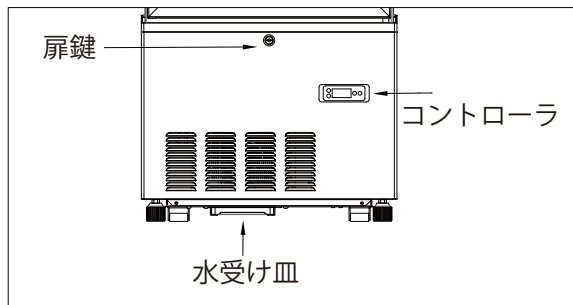

製品名	4面ガラス冷蔵ショーケース
品番	JCMS-160
外形寸法 (WxDxH)	515x553x1230
内形寸法 (WxDxH)	449x484x747
有効内容積	158L
性能条件	外気温 25℃湿度 60%無負荷平衡時直射日光受けず
温度調整範囲	2℃～12℃
製品質量	62kg
圧縮機	単相 100V 全密閉型
冷媒 / 封入量	R600a/40g
蒸発器	強制対流式
凝縮器	強制空冷式
温度制御	マイコン制御、デジタル温度表示
電源	単相 100V
消費電力	190/200W+LED照明 6/6W (50/60Hz)
年間消費電力量	709/697kWh/年 (50/60Hz)
定格電流	3.0/2.7A (50/60Hz)
電源コード長さ	1.8m
電源プラグ	2極差込み
適合コンセント	接地端子付 2極差込み 15A 125V
付属品	網棚 3枚、排水受け皿、鍵
収納目安本数	250ml缶：174本、ビール小瓶：95本
(おおよそ本数)	350ml缶：120本、ビール中瓶：44本
	500ml缶：125本、ビール大瓶：40本
	500ml PET：80本、一升瓶：12本

※ 承認図の仕様は改良のため予告なく変更する場合がございます

製品名	4面ガラス冷蔵ショーケース
型番	JCMS-160

2021/12