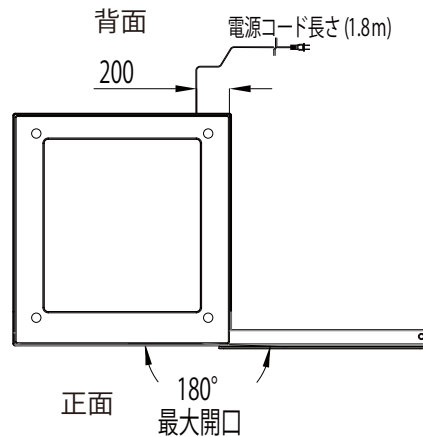

製品名	4面ガラス冷蔵ショーケース
品番	JCMS-160
外形寸法 (WxDxH)	515x553x1230
内形寸法 (WxDxH)	449x484x747
有効内容積	158L
性能条件	外気温 25℃湿度 60%無負荷平衡時直射日光受けず
温度調整範囲	2℃～12℃
製品質量	62kg
圧縮機	単相 100V 全密閉型
冷媒 / 封入量	R600a/40g
蒸発器	強制対流式
凝縮器	強制空冷式
温度制御	マイコン制御、デジタル温度表示
電源	単相 100V
消費電力	190/200W+LED照明 6/6W (50/60Hz)
年間消費電力量	709/697kWh/年 (50/60Hz)
定格電流	3.0/2.7A (50/60Hz)
電源コード長さ	1.8m
電源プラグ	2極差込み
適合コンセント	接地端子付 2極差込み 15A 125V
付属品	網棚 3枚、排水受け皿、鍵
収納目安本数	250ml缶：174本、ビール小瓶：95本
(おおよそ本数)	350ml缶：120本、ビール中瓶：44本
	500ml缶：125本、ビール大瓶：40本
	500ml PET：80本、一升瓶：12本

※ 承認図の仕様は改良のため予告なく変更する場合がございます

製品名	4面ガラス冷蔵ショーケース
型番	JCMS-160

2021/12