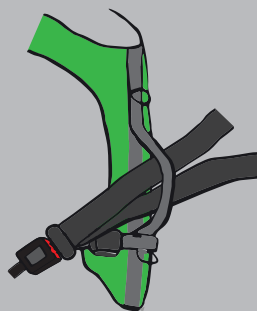

## SO FUNKTIONIERT ES: DOG`S FUN RUN TRAVEL

1. Sicherheitsgurte des Autos durch die Handschlaufe vom Sicherheitsgeschirrs schlaufen

2. führen Sie die Schlosszunge in das Gurtschloss ein und stellen sie ein richtiges Einrasten sicher