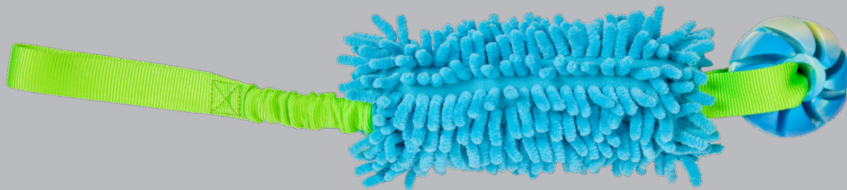

MOP BOUDIN LONG 130CM

alle Hunde

aktives Spielen **Ausbildung**

- animierendes Spielzeug mit zappelnden Zotteln
- extra langer Griff (130 cm)
- sehr weich, daher auch für Welpen geeignet
- zahnschonend
- für Hunde, die weichere Spielzeuge bevorzugen