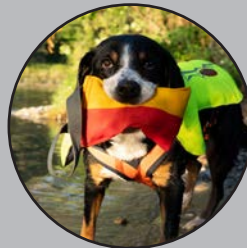

Grösse	Art. Nr.
18x12 cm	S00095

BOUDIN 18 CM SCHWIMMEND

erwachsen jung

Sport Wassersport

- schwimmend
- sehr leicht
- 18x12 cm
- eine Handschlaufe
- selbes Auftriebsmaterial wie bei der Schwimmweste

Farbe: rot-gelb