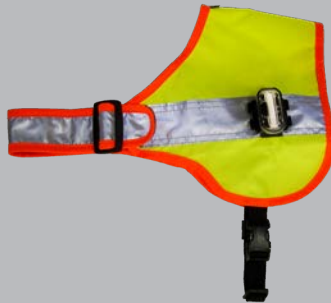

made in Europe

XXS-XXL

Grösse	Art. Nr.
XXS	53244
XS	53245
S	53246
M	53247
L	53248
XL	53249
XXL	53250

BALOU EASY

erwachsen jung Welpen

Dunkelheit

Senior

- leichte, einfache Leuchtkenndecke
- stufenlos verstellbare Bauchgurte und Halsteil
- fluoreszierendes gelbes/oranges Material
- rundum sichtbar, auch bei langhaarigen Hunden
- 50 mm breiter Reflektstreifen (Grösse XXS 25 mm)
- bei 30 °C waschbar

Einfassband: leuchtorange

Stoff: leuchtgelb

made in Europe

XXS-XXL

Grösse	Art. Nr.
XXS	53204
XS	53205
S	53206
M	53207
L	53208
XL	53209
XXL	53210

BALOU LED

erwachsen jung Welpen

Dunkelheit

Senior

- leichte, einfache Leuchtkenndecke
- mit zwei hellen BEATLEDZ LED Lampen ausgestattet
- stufenlos verstellbare Bauchgurte und Halsteil
- fluoreszierendes gelbes/oranges Material
- rundum sichtbar, auch bei langhaarigen Hunden
- 50 mm breiter Reflektstreifen (Grösse XXS 25 mm)
- bei 30 °C waschbar (ohne Lampen)

Einfassband: leuchtorange

Stoff: leuchtgelb