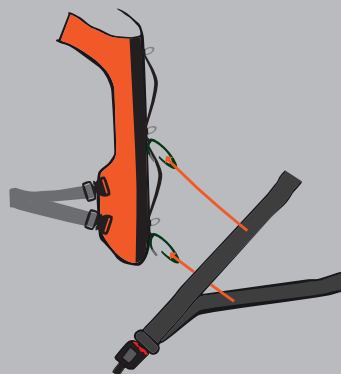

2. Hängen Sie die beiden Karabinerhaken am Sicherheitsgurt an. Der vordere Karabiner wird am oberen Teil des Sicherheitsgurtes und der hintere Karabiner am unteren Teil eingehängt.