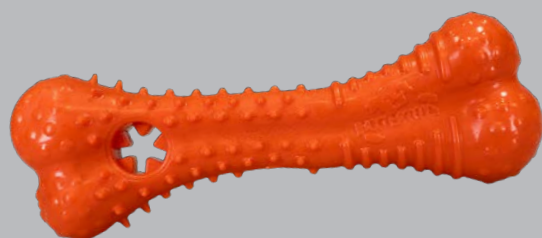

### aktives Spielen **Ausbildung**

- schwimmend
- hüpf und springt
- 41 mm Durchmesser
- auch in der 50er Box erhältlich

Farbe	Art. Nr.
blau-orange	02522bl
grün-orange	02522grü
rot-violett	02522vio

Karton à 50 Stk	
Farbe	Art. Nr.
assortiert	02521