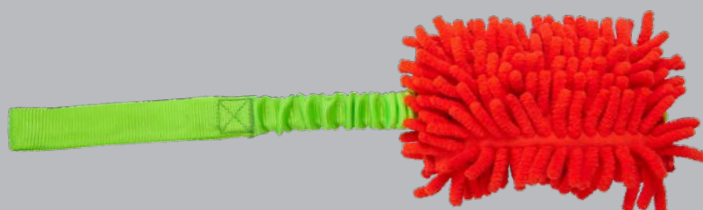

## SPIELZEUG MOP BOUDIN DOUBLE

alle Hunde

aktives Spielen **Ausbildung**

- animierendes Spielzeug Zotteln
- sehr weich, daher auch für Welpen geeignet
- zahnschonend
- 2 Handschlaufen
- für Hunde, die weichere Spielzeuge bevorzugen