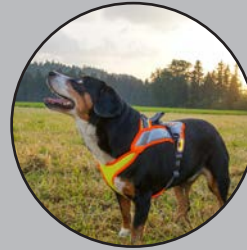

made in Europe

4XS-XXL

VARY NIGHT

erwachsen jung Wachstum

Alltag Dunkelheit Sport

- verstellbar an Hals, Bauch und Brust
- extrem starker Reflekt auch bei wenig Licht
- fluoreszierender Stoff
- der Reflekt erfüllt nach 80 Waschgängen noch ISO 06330
- mit zwei BEATLEDZ LED-Leuchten
- ideal auf jeden Hund einstellbar
- jede Grösse kann um zwei Grössen kleiner eingestellt werden, z.B. Grösse S kann bis Grösse XXS eingestellt werden

Grösse	Art. Nr.
4XS	51611001
3XS	51612001
XXS	51613001
XS	51614001
S	51615001
M	51616001
L	51617001
XL	51618001
XXL	51619001

Einfassband: leuchtorange

Stoff: leuchtgelb

Gurte: grau

VARY BATCH

erwachsen jung Wachstum

Alltag Sport

- verstellbar an Hals, Bauch und Brust
- Klettfläche (Flausch) zum Anbringen von Batches
- ideal auf jeden Hund einstellbar
- zwei Anbinderinge
- extra starke Steckverschlüsse
- jede Grösse kann um zwei Grössen kleiner eingestellt werden, z.B. Grösse S kann bis Grösse XXS eingestellt werden

made in Europe

4XS-XXL

Grösse	Art. Nr.
4XS	51711001
3XS	51712001
XXS	51713001
XS	51714001
S	51715001
M	51716001
L	51717001
XL	51718001
XXL	51719001

Einfassband: schwarz

Stoff: schwarz

Gurte: schwarz