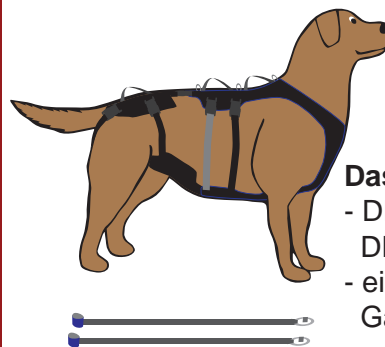

### So wird es angebracht:

1. bringen Sie die Gamaschen an den Hinterbeinen an

2. hängen Sie die Karabiner am zweiten Ring von vorne ein

### Einstellung:

Das Elastik-Band sollte so eingestellt werden, dass es leicht gespannt ist, wenn der Hund normal steht.

### Funktion:

Wenn der Hund läuft und das Bein entlastet, wird es durch den Expander angehoben und nach vorne gezogen. So schleifen weder die Füsse noch die Krallen auf dem Boden.

Zusätzlich werden die Beine leicht nach aussen gezogen, so dass der Hund stabiler läuft.