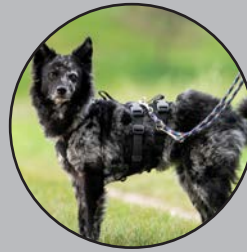

swiss made +

FÜHRLEINE MILITARY

alle Hunde

Alltag

- aus einem stabilen Polyester Seil hergestellt
- Rundseil 9 mm oder Flachseil 10/17 mm
- erhältlich in zwei- oder dreifach verstellbarer Ausführung
- in verschiedenen Längen erhältlich
- mit zwei Karabinern
- keine harten Kanten
- vernähte Enden
- verschiedene knallige Farbmuster

Ø 9 mm rund		
Länge	Verstellbar	Art. Nr.
160 cm	2-fach	51476
180 cm	3-fach	51477
200 cm	3-fach	51478

Ø 10 mm flach		
Länge	Verstellbar	Art. Nr.
160 cm	2-fach	51472
180 cm	3-fach	51473
200 cm	3-fach	51474

Ø 17 mm flach		
Länge	Verstellbar	Art. Nr.
160 cm	2-fach	51486
180 cm	3-fach	51487
200 cm	3-fach	51488

MILITARY-SEIL DAS MATERIAL

Unsere Military-Führleinen und Schleppleinen sind ideal für alle, die eine angenehm in der Hand liegende Seilleine suchen. Das Seil wird aus Polyester hergestellt und kann rund (mit Kern) oder flach (ohne Kern) bestellt werden. Die runde Variante ist etwas stabiler und steifer in der Hand, während die flache Variante sehr weich in der Hand liegt. Die auffällige Musterung macht die Military-Leinen zu einem echten Hingucker.

FARBEN