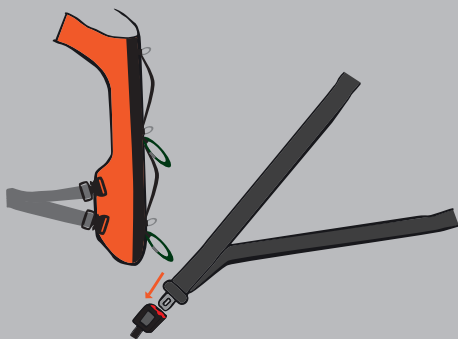

SO FUNKTIONIERT ES: DOG`S FUN RUN TRAVEL XTREME

1. führen Sie die Schlosszunge in das Gurtschloss ein und stellen sie ein richtiges Einrasten sicher