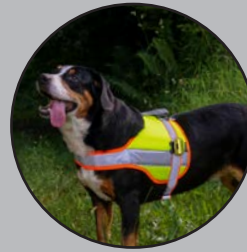

made in Europe

XXS-XXL

Grösse	Art. Nr.
XXS	53224
XS	53225
S	53226
M	53227
L	53228
XL	53229
XXL	53230

BALOU PROFI

erwachsen jung Welpen

Dunkelheit

Senior

- verstärkter Bauchgurt mit aufgenähtem Reflekt
- Anbindung und Handschleife auf dem Rücken
- mit zwei hellen BEATLEDZ LED Lampen ausgestattet
- 50 mm breiter Reflektstreifen (Grösse XXS 25 mm)
- rundum sichtbar, auch bei langhaarigen Hunden
- Batterien inkl. (2x CR2032)
- bei 30 °C waschbar (ohne Lampen)

Einfassband: leuchtorange

Stoff: leuchtgelb