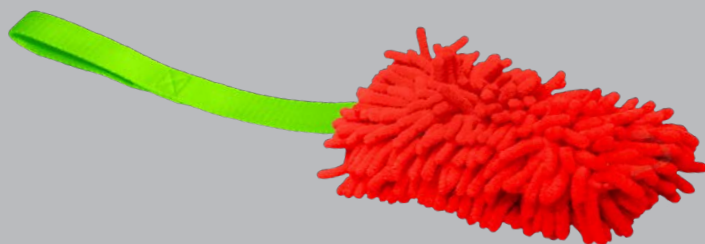

made in Europe

Farbe	Art. Nr.
türkis-grün	15651
orange-schwarz	15652
grün-pink	15653
rot-grün	15654

SPIELZEUG MOP BOUDIN

alle Hunde

aktives Spielen **Ausbildung**

- animierendes Spielzeug Zotteln und Quitschi
- sehr weich, daher auch für Welpen geeignet
- zahnschonend
- für Hunde, die weichere Spielzeuge bevorzugen

made in Europe

Farbe	Art. Nr.
türkis-grün	15661
orange-schwarz	15662
grün-pink	15663
rot-grün	15664

SPIELZEUG MOP BOUDIN DOUBLE

alle Hunde

aktives Spielen **Ausbildung**

- animierendes Spielzeug Zotteln
- sehr weich, daher auch für Welpen geeignet
- zahnschonend
- 2 Handschlaufen
- für Hunde, die weichere Spielzeuge bevorzugen

made in Europe

Farbe	Art. Nr.
türkis-grün	15656
orange-schwarz	15657
grün-pink	15658
rot-grün	15659

SPIELZEUG MOP BOUDIN BUNGEE

alle Hunde

aktives Spielen **Ausbildung**

- animierendes Spielzeug mit zappelnden Zotteln
- sehr weich, daher auch für Welpen geeignet
- zahnschonend
- Bungee integriert
- für Hunde, die weichere Spielzeuge bevorzugen