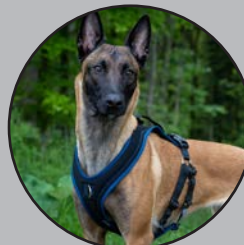

swiss made +

3XS-3XL

DOG'S FUN RUN PROGUIDE

erwachsen jung **Sport Alltag Ausbildung**
Hundeschule

- volle Bewegungsfreiheit von Schulter und Ellenbogen
- erweiterte Anbindevarianten mit verschiedener Wirkung
- zwei Bauchgurten für eine bessere Passform
- optimale Zugverteilung

Einfassband: rot, kirschrot, bordeaux, leuchtpink, rosa, leuchtorange, sonnengelb, leuchtgrün, dunkelgrün, olive, dunkelbraun, beige, grau, schwarz, marineblau, royalblau, türkis, hellblau, violett

Stoff 3XS-3XL: schwarz, dunkelgrau, petrol, royalblau, violett, weinrot, leuchtorange, leuchtgelb

Stoff 3XS-3XL: rosa, beige, olive

Gurte: schwarz, grau

Grösse	Art. Nr.
3XS	56712
XXS	56713
XS	56714
S	56715
M	56716
L	56717
XL	56718
XXL	56719
3XL	56720