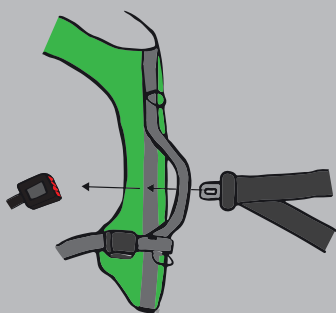

SO FUNKTIONIERT ES: DOG`S FUN RUN TRAVEL

1. Sicherheitsgurte des Autos durch die Handschlaufe vom Sicherheitsgeschirrs schlaufen