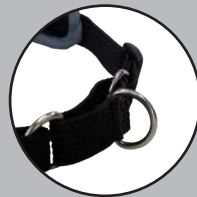

beweglicher Bruststring