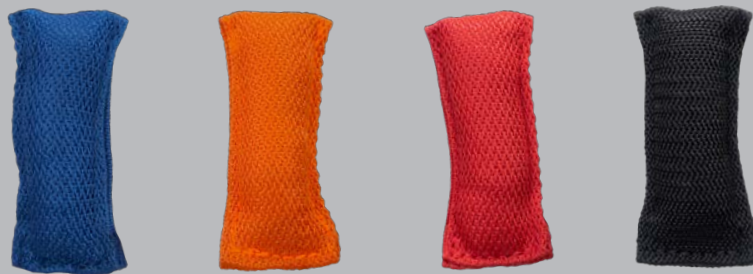

„BRINGSSEL“ MIT MAGNET

alle Hunde

- der „Bringsel“ kann einfach an z.B. Laternen befestigt werden
- ca. 35x80 mm
- in verschiedenen Farben erhältlich

Ausbildung

swiss made +

Farbe	Art. Nr.
schwarz	53531
blau	53532
rot	53533
orange	53534