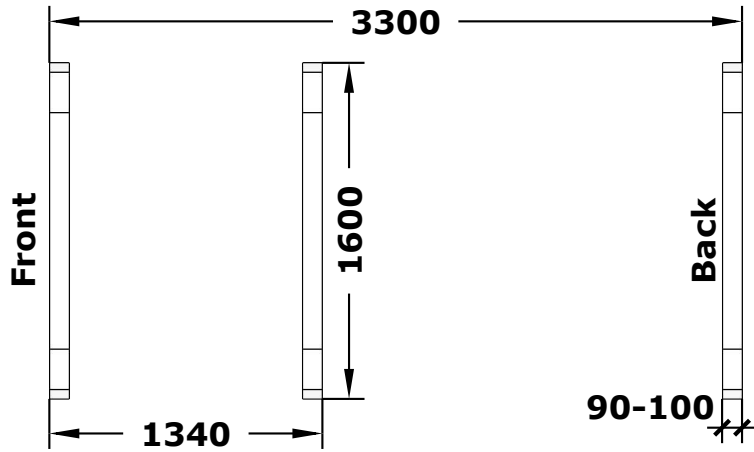

Sauna 400, Ø200

(LxBxH) 401x120x120 cm.

1020 kg. 