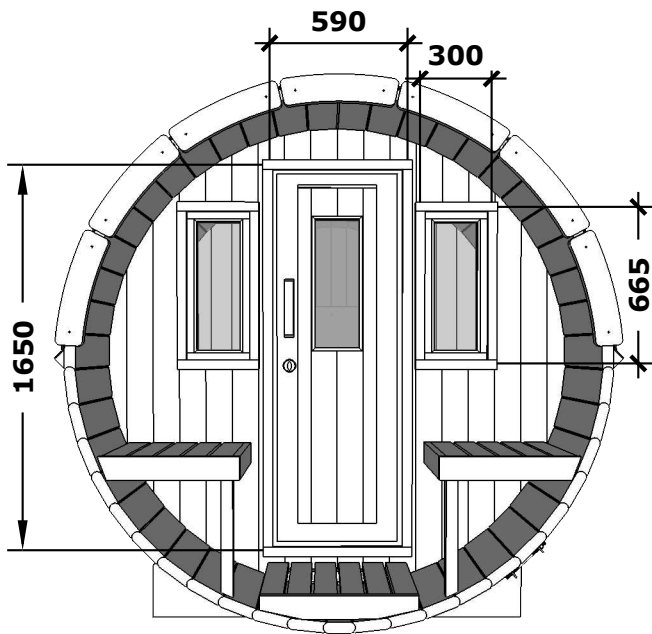

Sauna 400, Ø200

(LxBxH) 401x120x120 cm.

1020 kg. 