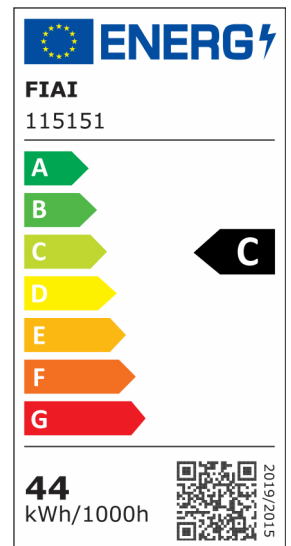

M.line

LEDproducts GmbH

LED Linearleuchte Professional 150cm 45W, IP66, neutralweiß

Artikelnummer: 115151
EAN: 9009377096662

Produktspezifikation:

Dimmbar: N
Lumen: 6700 lm
Abstrahlwinkel: 120°
Bemessungsleistung: 45 W
Wirkleistung: 43,5 W
Scheinleistung: 44 VA
Nennspannung: 220 - 240 V AC
Farbtemperatur: 4000K
Farbwiedergabeindex: 85 CRI ra (1-8)
Schutzart: IP66
Umgebungstemperatur: -20°C - 40°C
Gehäusefarbe: weiß
Gehäusematerial: Kunststoff
Gewicht: 1800,0 g
Länge: 1500,0 mm
Breite: 73,0 mm
Höhe: 63,0 mm
Nutzlebensdauer L70 | B10: 54000 h
Nutzlebensdauer L70 | B50: 81000 h
Nutzlebensdauer L80 | B10: 52000 h
Nutzlebensdauer L80 | B50: 71000 h
Nutzlebensdauer L90 | B10: 46000 h
Nutzlebensdauer L90 | B50: 63000 h
Garantie in Jahren: 5