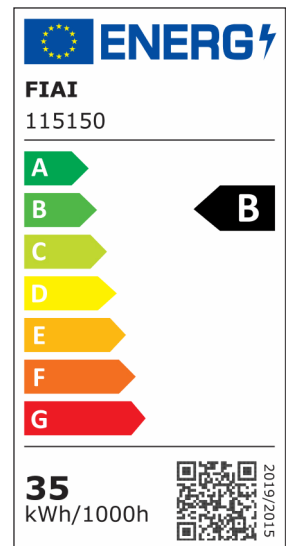

M.line

LEDproducts GmbH

LED Linearleuchte Professional 120cm 35W, IP66, neutralweiß

Artikelnummer: 115150
EAN: 9009377096648

Produktspezifikation:

Dimmbar: N
Lumen: 5500 lm
Abstrahlwinkel: 120°
Bemessungsleistung: 35 W
Wirkleistung: 34,9 W
Scheinleistung: 36 VA
Nennspannung: 220 - 240 V AC
Farbtemperatur: 4000K
Farbwiedergabeindex: 85 CRI ra (1-8)
Schutzart: IP66
Umgebungstemperatur: -20°C - 40°C
Gehäusefarbe: weiß
Gehäusematerial: Kunststoff
Gewicht: 1800,0 g
Länge: 1200,0 mm
Breite: 73,0 mm
Höhe: 63,0 mm
Nutzlebensdauer L70 | B10: 54000 h
Nutzlebensdauer L70 | B50: 81000 h
Nutzlebensdauer L80 | B10: 52000 h
Nutzlebensdauer L80 | B50: 71000 h
Nutzlebensdauer L90 | B10: 46000 h
Nutzlebensdauer L90 | B50: 63000 h
Garantie in Jahren: 5