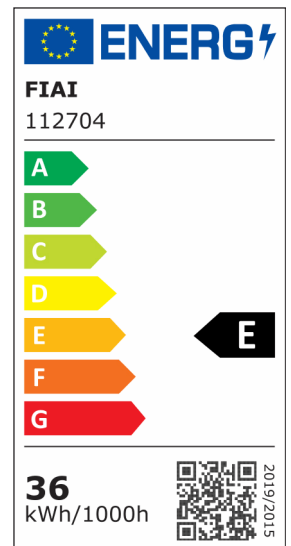

M.line

LEDproducts GmbH

LED Linearleuchte 36W, IP65, neutralweiß

Artikelnummer: 112704
EAN: 9009377038730

Produktspezifikation:

Dimmbar: N
Lumen: 4000 lm
Abstrahlwinkel: 180°
Bemessungsleistung: 36
Wirkleistung: 36 W
Scheinleistung: 38,1 VA
Nennspannung: 230 VAC
Farbtemperatur: 4000K
Farbwiedergabeindex: 85 CRI ra (1-8)
Schutzart: IP65
Umgebungstemperatur: -30°C - 50°C
Gehäusefarbe: weiß
Gehäusematerial: Kunststoff
Gewicht: 782 g
Länge: 1296 mm
Breite: 61 mm
Höhe: 56 mm
Nutzlebensdauer L70 | B10: 30000 h
Nutzlebensdauer L70 | B50: 45000 h
Nutzlebensdauer L80 | B10: 29000 h
Nutzlebensdauer L80 | B50: 39000 h
Nutzlebensdauer L90 | B10: 26000 h
Nutzlebensdauer L90 | B50: 35000 h
Garantie in Jahren: 2

Besonderheiten: beliebig erweiterbar/anreihbar bis 1000W Gesamtanschlussleistung, Lieferung inkl. Zubehör für Decken-/Wandmontage, Montageclip beiliegend, justierbare Schwenkbügel und Seilabhängungsset optional erhältlich, Klasse II Leuchte (kein Anschluss an PE erforderlich)
Stoßfestigkeit: IK08