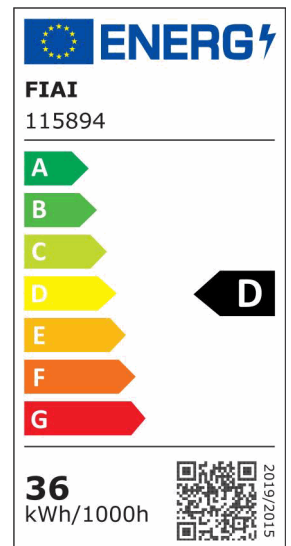

LED Panel ECO Backlight Line 625 UGR<19 2H/2H, CRI80, 36W, neutralweiß, 6er Pack

Artikelnummer: 115894
EAN: 9009377149337

Produktspezifikation:

Dimmbar: N
Lumen: 4350 lm
Abstrahlwinkel: 120°
Bemessungsleistung: 36 W
Wirkleistung: 36 W
Nennspannung: 220 - 240 V AC
Farbtemperatur: 4000K
Farbwiedergabeindex: 80 CRI ra (1-8)
Schutzart: IP42
Umgebungstemperatur: -20°C - 40°C
Gehäusefarbe: weiß
Gehäusematerial: Aluminium
Gewicht: 10500,0 g
Länge: 620,0 mm
Breite: 620,0 mm
Höhe: 30,0 mm
Nutzlebensdauer L70 | B10: 53000 h
Nutzlebensdauer L70 | B50: 80000 h
Nutzlebensdauer L80 | B10: 51000 h
Nutzlebensdauer L80 | B50: 70000 h
Nutzlebensdauer L90 | B10: 45000 h
Nutzlebensdauer L90 | B50: 62000 h
Garantie in Jahren: 5

6x

Für spezifische Prüfberichte, CE-Konformitätserklärungen und weitere Produktinformationen wenden Sie sich bitte an Ihren Ansprechpartner im Vertriebsinnen-/außendienst.

Erweiterte Produktspezifikationen: