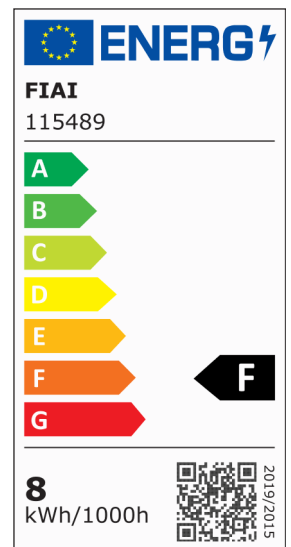

## LEDproducts GmbH

**LED Deckenleuchte PRO weiß, 8W, eckig, 120x120mm, ColorSwitch 2700 | 3000 | 4000K, dimmbar**

**Artikelnummer:** 115489  
**EAN:** 9009377142789

### Produktspezifikation:

**Dimmbar:** Y  
**Dimmart:** Phasen-/Abschnitt  
**Lumen:** 700 lm  
**Abstrahlwinkel:** 110°  
**Bemessungsleistung:** 8 W  
**Wirkleistung:** 7,5 W  
**Nennspannung:** 220 - 240 V AC  
**Farbtemperatur:** 2700 K 3000K 4000K K  
**Farbwiedergabeindex:** 83 CRI ra (1-8)  
**Schutzart:** IP42  
**Umgebungstemperatur:** -20°C - 40°C  
**Gehäusefarbe:** weiß  
**Gehäusematerial:** Aluminium  
**Gewicht:** 346,0 g  
**Länge:** 120,0 mm  
**Breite:** 120,0 mm  
**Höhe:** 40,0 mm  
**Nutzlebensdauer L70 | B10:** 57000 h  
**Nutzlebensdauer L70 | B50:** 86000 h  
**Nutzlebensdauer L80 | B10:** 55000 h  
**Nutzlebensdauer L80 | B50:** 75000 h  
**Nutzlebensdauer L90 | B10:** 49000 h  
**Nutzlebensdauer L90 | B50:** 67000 h  
**Garantie in Jahren:** 3