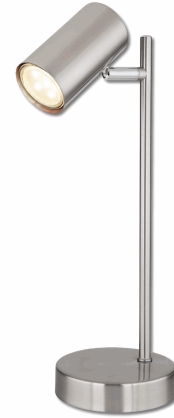

# M.line

## LEDproducts GmbH

**Tischleuchte nickel matt, mit Schalter, 1xGU10 Fassung, exkl. Leuchtmittel**

**Artikelnummer:** 115006  
**EAN:** 9009377098666

### Produktspezifikation:

**Nennspannung:** 220 - 240 V AC  
**Schutzart:** IP20  
**Umgebungstemperatur:** 0°C - 40°C  
**Gehäusefarbe:** nickel matt  
**Gehäusematerial:** Aluminium  
**Gewicht:** 806,0 g  
**Höhe:** 350,0 mm  
**Durchmesser:** 120 mm  
**Garantie in Jahren:** 2