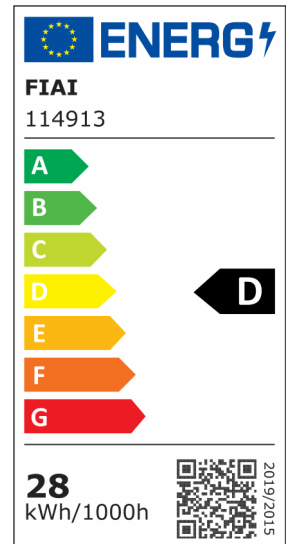

M.line

LEDproducts GmbH

**LED Deckenleuchte PRO schwarz, 30W, eckig, 300x300mm, ColorSwitch
2700 | 3000 | 4000K, dimmbar**

Artikelnummer: 114913
EAN: 9009377093074

Produktspezifikation:

Dimmbar: Y
Dimmart: Phasen-/Abschnitt
Lumen: 3300 lm
Abstrahlwinkel: 110°
Bemessungsleistung: 30 W
Wirkleistung: 27,8 W
Scheinleistung: 29 VA
Nennspannung: 220 - 240 V AC
Farbtemperatur: 2700 K 3000K 4000K K
Farbwiedergabeindex: 83 CRI ra (1-8)
Schutzart: IP42
Umgebungstemperatur: -20°C - 40°C
Gehäusefarbe: schwarz
Gehäusematerial: Aluminium
Gewicht: 1590,0 g
Länge: 300,0 mm
Breite: 300,0 mm
Höhe: 42,0 mm
Trafo Konstantstrom: 700 mA
Nutzlebensdauer L70 | B10: 57000 h
Nutzlebensdauer L70 | B50: 86000 h
Nutzlebensdauer L80 | B10: 55000 h
Nutzlebensdauer L80 | B50: 75000 h
Nutzlebensdauer L90 | B10: 49000 h
Nutzlebensdauer L90 | B50: 67000 h
Garantie in Jahren: 3

Dimmspezifikation: Dimmbar im Bereich von 20-100% mit Phasenanschnitt- oder Phasenabschnitt Dimmer

Besonderheiten: Colorswitch zwischen Trafo und Leuchte. Vor dem Ändern der Farbtemperatur Stromzufuhr zum Trafo trennen! Kurzschlussfester, Temperatur-geschützter SELV Trafo Schutzklasse II 2700K: 3000lm 3000K: 3300lm 4000K: 3350lm