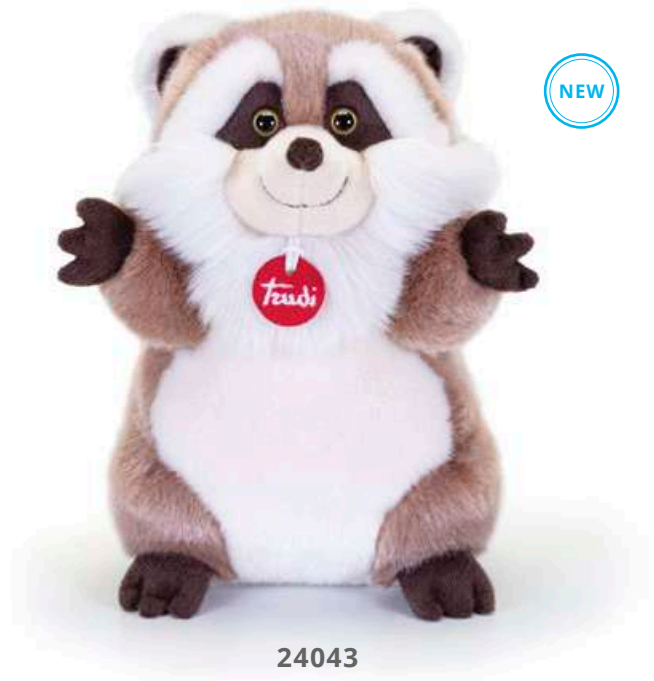

24042

Procione Ringo
Racoon Ringo
Waschbaer Ringo
Raton Laveur Ringo
Mapache Ringo

cm 15x21x12
inch 5,9x8,2x4,7
size S

24043

Procione Ringo
Racoon Ringo
Waschbaer Ringo
Raton Laveur Ringo
Mapache Ringo

cm 18x28x18
inch 7x11x7
size M

NEW

24043