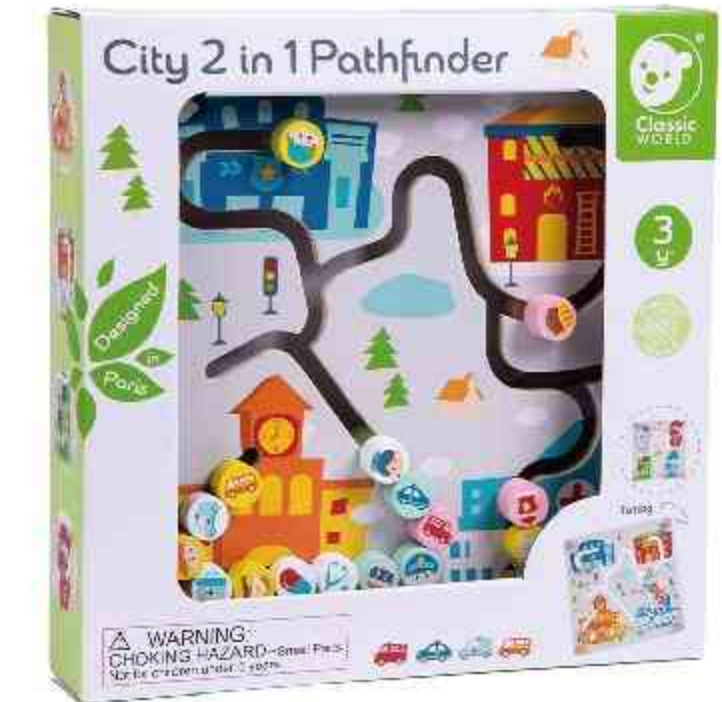

A
BOX

B
BOX

Box Style

C
BOX

D
BOX