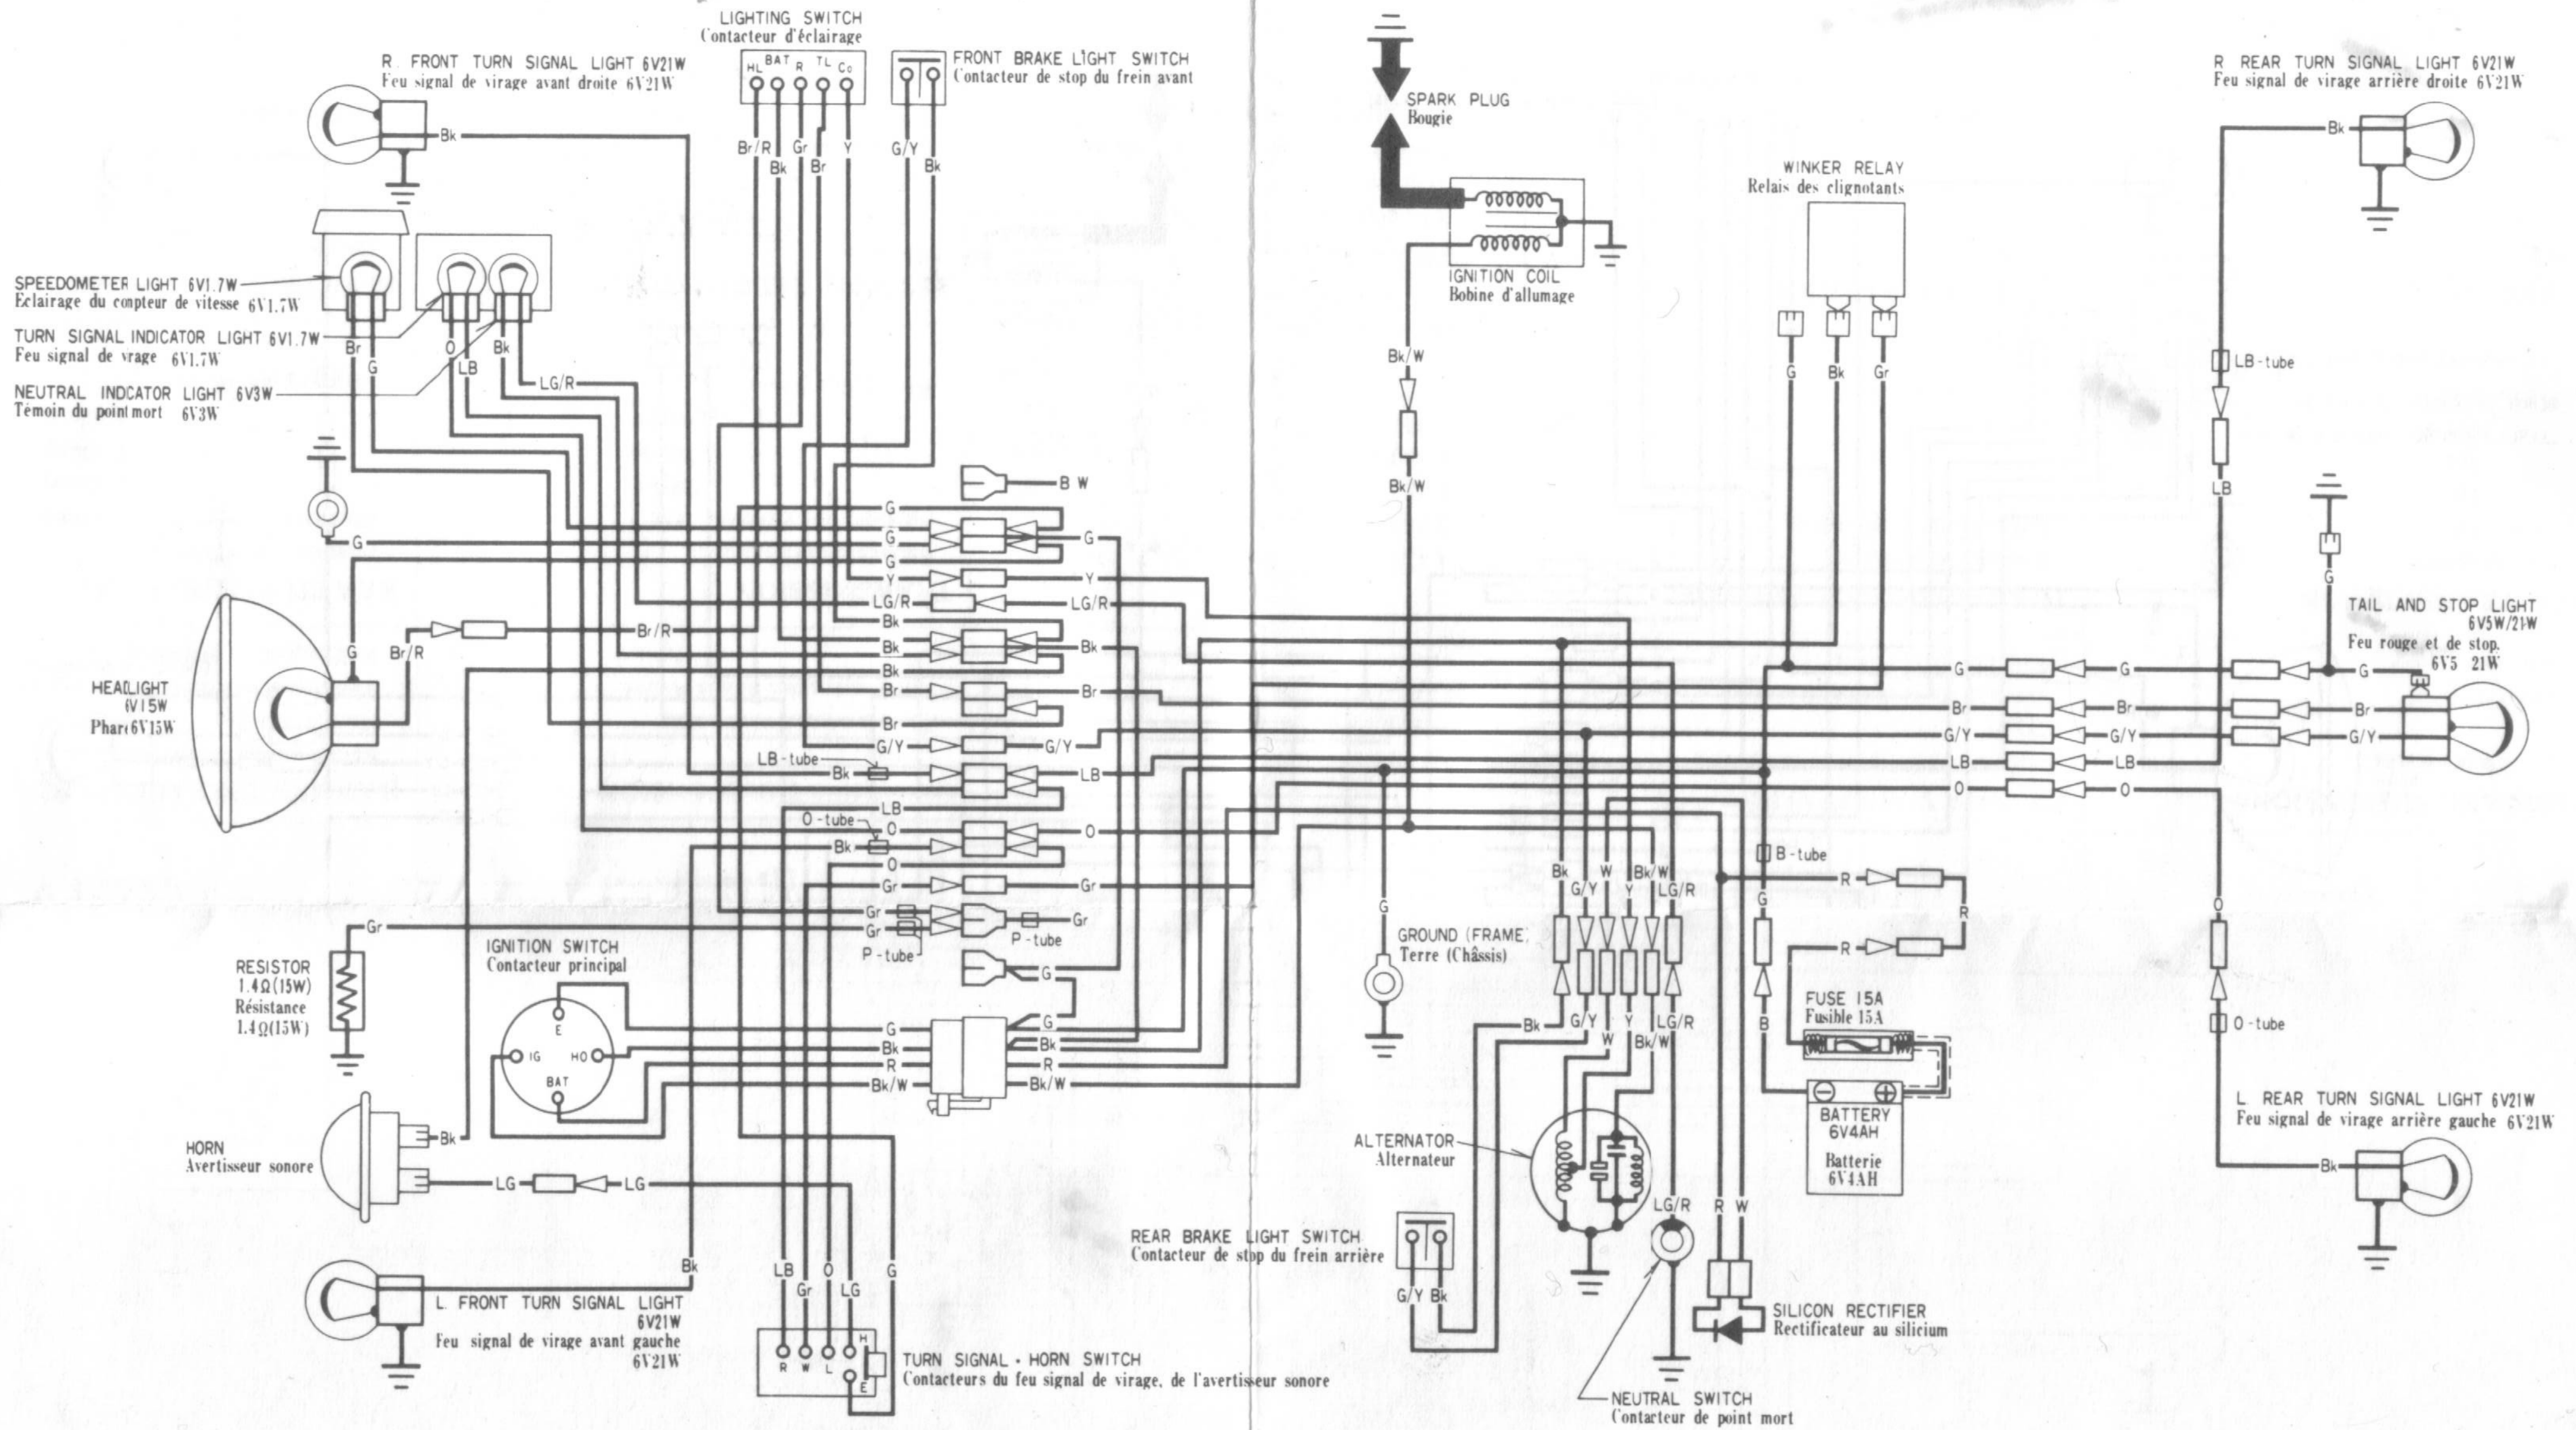

CY50 BELGIAN TYPE TYPE BELGE

IGNITION SWITCH CONTINUITY
Raccordement des contacteur principal

	IG	E	BAT	HO
OFF	○	○		
ON			○	○

TURN SIGNAL - HORN SWITCH CONTINUITY
Raccordement des contacteurs du feu signal de virage, de l'avertisseur sonore

	R	W	L		H	E
R	○				FREE	
N					PUSH	○
L			○			

LIGHTING SWITCH CONTINUITY
Raccordement des contacteur d'éclairage

	Co	R	HL	BAT	TL
OFF	○	○			
ON	○		○	○	○

- | | | | |
|----------------------|---------------------|---------------------|---------------|
| Br Brown | Y Yellow | Br Brun | Y Jaune |
| Bk Black | B Blue | W Blanc | Gr Gris |
| W White | Gr Grey | LB Bleu clair | R Rouge |
| LG Light Green | LB Light Blue | Bk Noir | B Bleu |
| R Red | O Orange | LG Vert clair | G Vert |
| G Green | P Pink | O Orange | P Rose |