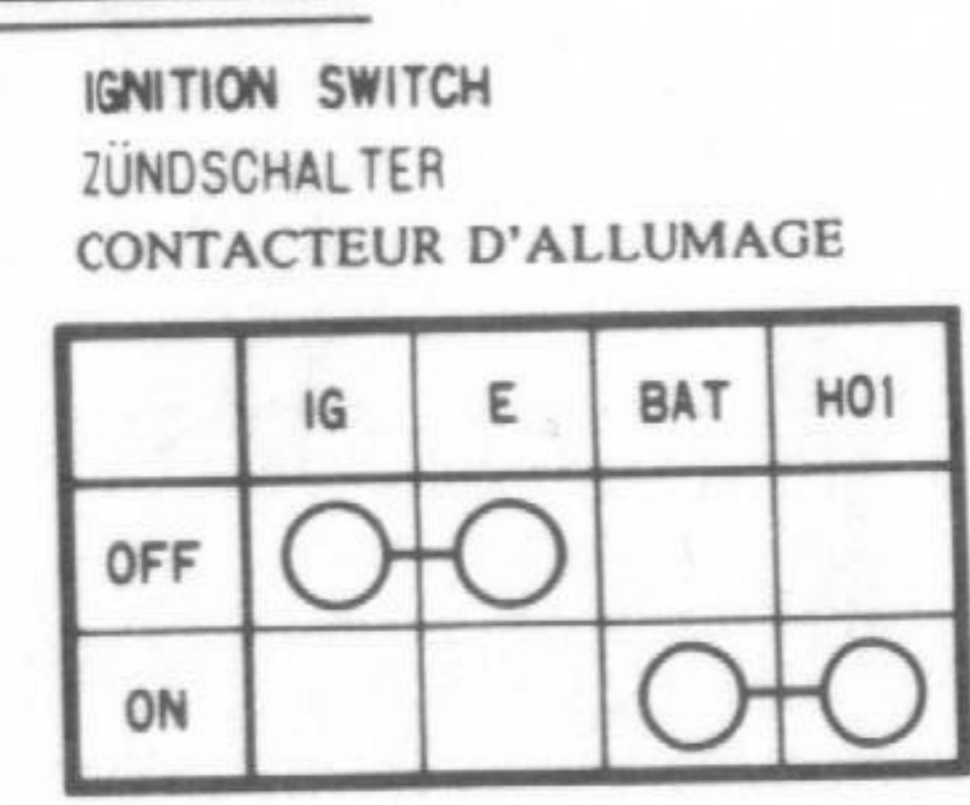

SWITCH CONTINUITY
ANORDNUNG DER SCHALTER
CONTINUITÉ DES CONTACTEURS

| | | | | | | | | | | | | | | | | | |
|----|-------|--------|----|-------|-------------|----|-------|---------|----|-------|----------|----|-------|-------|----|-------|------------|
| Bl | | BLACK | Br | | BROWN | Bl | | SCHWARZ | Br | | BRAUN | Bl | | Noir | Br | | Marron |
| Y | | YELLOW | O | | ORANGE | Y | | GELB | O | | ORANGE | Y | | aune | O | | Orange |
| Bu | | BLUE | Lb | | LIGHT BLUE | Bu | | BLAU | Lb | | HELLBLAU | Bu | | Bleu | Lb | | Bleu clair |
| G | | GREEN | Lg | | LIGHT GREEN | G | | GRÜN | Lg | | HELLGRÜN | G | | Vert | Lg | | Vert clair |
| R | | RED | P | | PINK | R | | ROT | P | | ROSA | R | | Rouge | P | | Rose |
| W | | WHITE | Gr | | GRAY | W | | WEIß | Gr | | GRAU | W | | Blanc | Gr | | Gris |