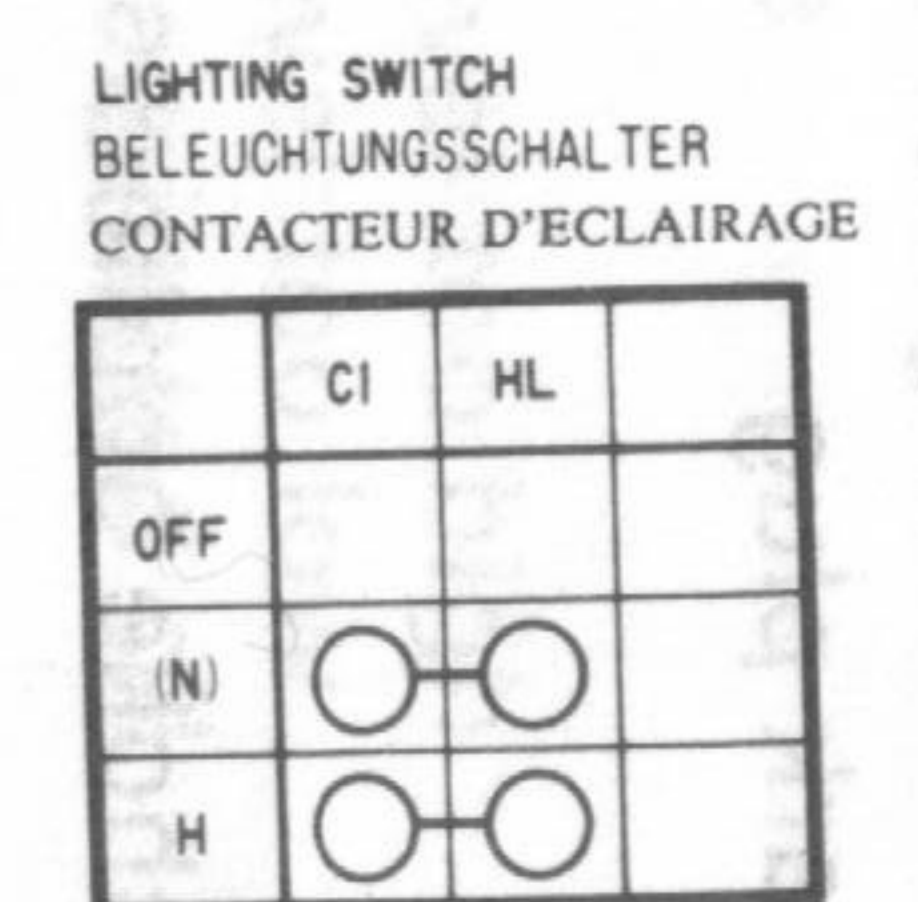

SWITCH CONTINUITY
ANORDNUNG DER SCHALTER
CONTINUITÉ DES CONTACTEURS

| | | | | | | | | | | | | | | | | | |
|----|-------|--------|----|-------|-------------|----|-------|---------|----|-------|----------|----|-------|-------|----|-------|------------|
| Bl | | BLACK | Br | | BROWN | Bl | | SCHWARZ | Br | | BRAUN | Bl | | Noir | Br | | Marron |
| Y | | YELLOW | O | | ORANGE | Y | | GELB | O | | ORANGE | Y | | aune | O | | Orange |
| Bu | | BLUE | Lb | | LIGHT BLUE | Bu | | BLAU | Lb | | HELLBLAU | Bu | | Bleu | Lb | | Bleu clair |
| G | | GREEN | Lg | | LIGHT GREEN | G | | GRÜN | Lg | | HELLGRÜN | G | | Vert | Lg | | Vert clair |
| R | | RED | P | | PINK | R | | ROT | P | | ROSA | R | | Rouge | P | | Rose |
| W | | WHITE | Gr | | GRAY | W | | WEIß | Gr | | GRAU | W | | Blanc | Gr | | Gris |