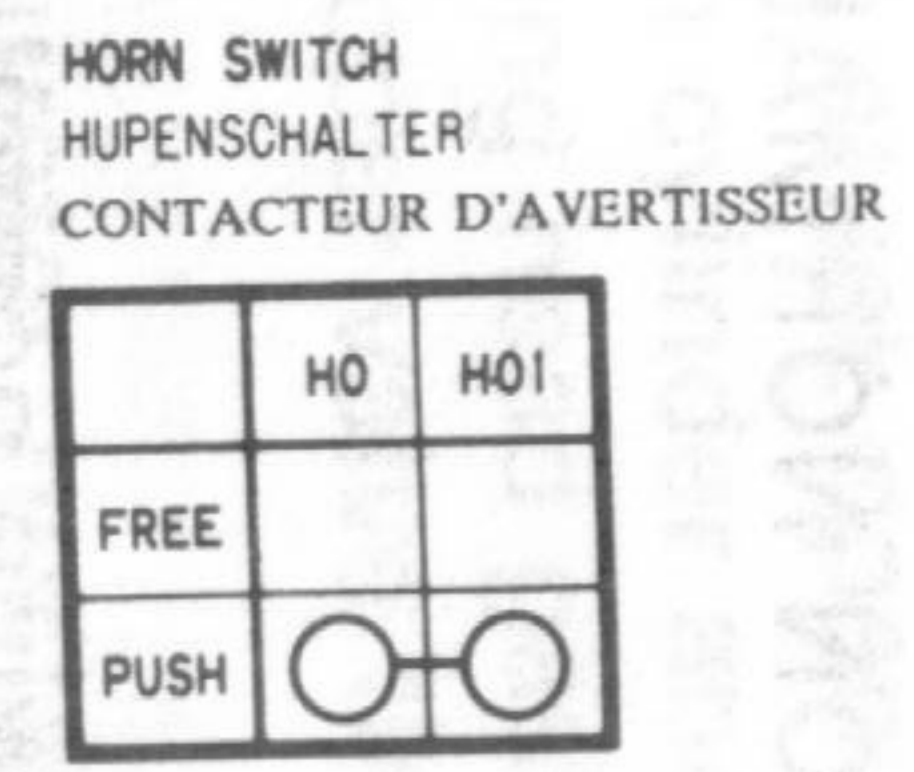

SWITCH CONTINUITY
ANORDNUNG DER SCHALTER
CONTINUITÉ DES CONTACTEURS

| | | | | | | | | | | | | | | | | | |
|----|-------|--------|----|-------|-------------|----|-------|---------|----|-------|----------|----|-------|-------|----|-------|------------|
| Bl | | BLACK | Br | | BROWN | Bl | | SCHWARZ | Br | | BRAUN | Bl | | Noir | Br | | Marron |
| Y | | YELLOW | O | | ORANGE | Y | | GELB | O | | ORANGE | Y | | aune | O | | Orange |
| Bu | | BLUE | Lb | | LIGHT BLUE | Bu | | BLAU | Lb | | HELLBLAU | Bu | | Bleu | Lb | | Bleu clair |
| G | | GREEN | Lg | | LIGHT GREEN | G | | GRÜN | Lg | | HELLGRÜN | G | | Vert | Lg | | Vert clair |
| R | | RED | P | | PINK | R | | ROT | P | | ROSA | R | | Rouge | P | | Rose |
| W | | WHITE | Gr | | GRAY | W | | WEIß | Gr | | GRAU | W | | Blanc | Gr | | Gris |

0030Z-126-9000