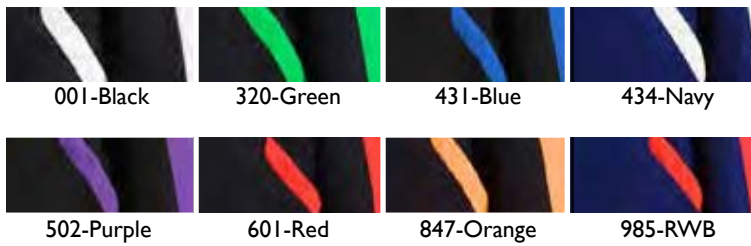

Edge Parka

Style: 7202256
Size: XXXS-XL