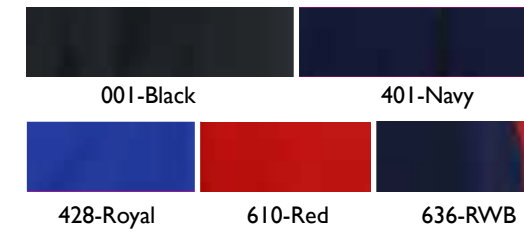

Style: B28002Y • Size: YS-YL

**Tech Full Zip Hoodie**

**Male**

Style: T28053 • Size: S-XXL

**Female**

Style: T28054 • Size: XS-XL

**Youth**

Style: T28053Y • Size: YS-YL