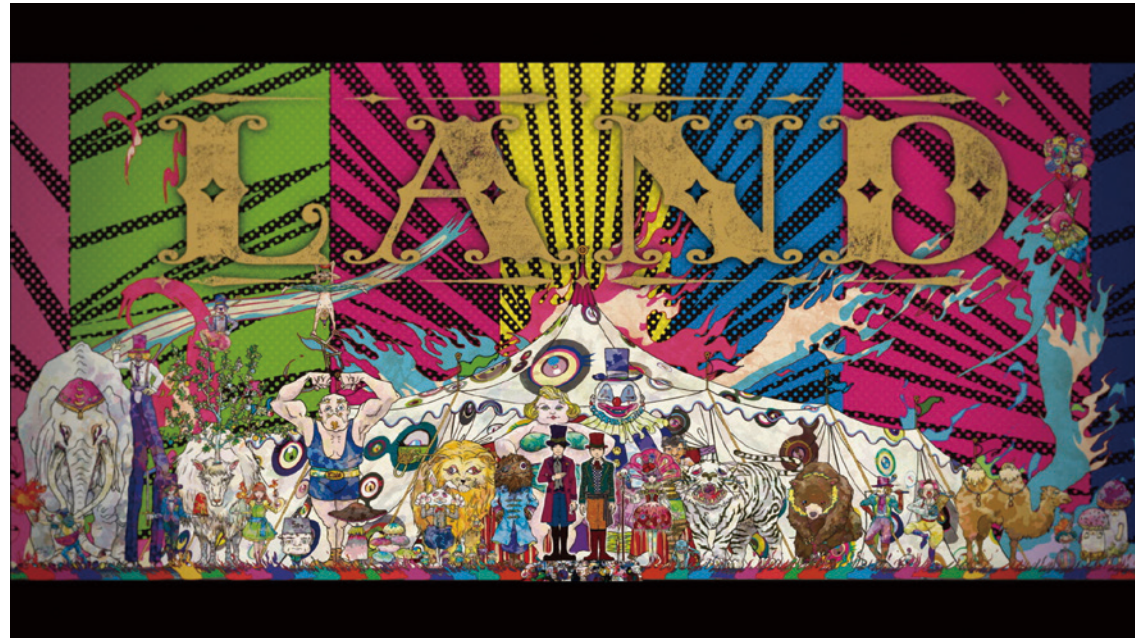

1979年生まれ。株式会社コトブキサン代表。無限増殖するテキスタイルパターンワークをベースにアートディレクション、イラストレーション、グラフィックデザイン、アニメーション

ディレクションなど、様々な活動を行っている。POPで彩度高めの世界観が特徴。

MV - ゆず Yuzu, LAND (© SENHA & Co., 2013)
Art Work: 村上隆 Takashi Murakami (©2013 Takashi Murakami/Kaikai Kiki Co., Ltd All Rights Reserved.)
Director: 池田一真 Kazuma Ikeda, 島田大介 Daisuke Shimada, 泰永優子 Yuko Yasunaga, ファンタジスタ歌磨呂 fantasista utamaro

Born 1979. President of Kotobukisun. His range of activities are based on infinite-repetition-style textile pattern design. Also involved in a range of activities such as art direction,

illustration, graphic design, and animation direction. An affinity toward pop and a highly saturated world are characteristics of his style.