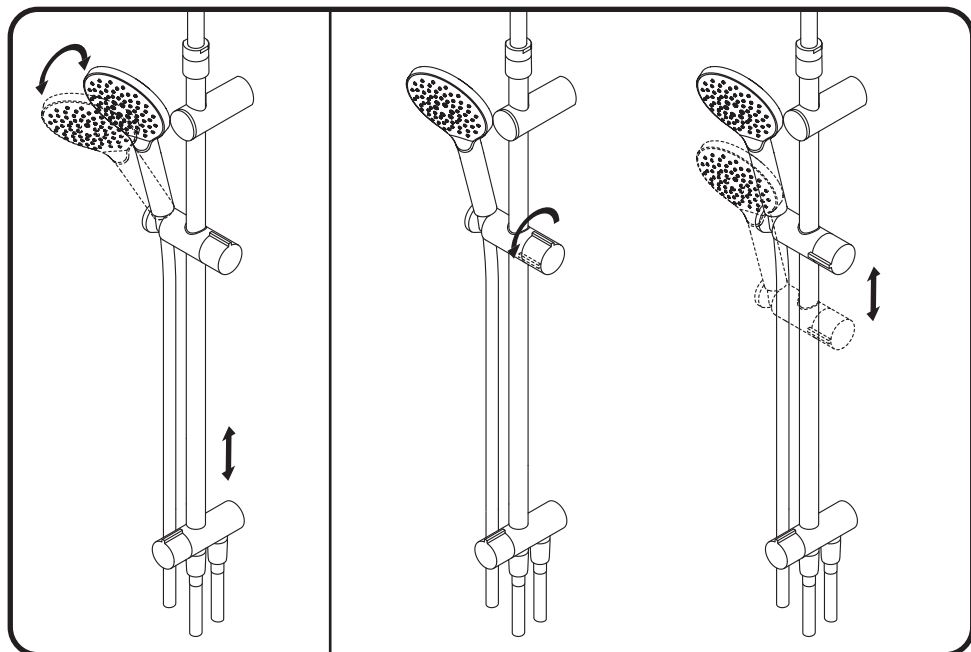

Awe F07AA000/22, Inspire V2.0 F07IA000/22, Spirit V2.0 F07SA000,
Like F07LA000, Gem F07GA000/22/44, Flash F07NA000/22, Hit F07TA000

FUNCTIONS:

Spray

EnerJet

Spray+Massage

FUNCTIONS:

Spray

Spray+Massage

Spray+Bubbling

EnerJet

Bubbling

FUNCTIONS:

Spray

ACHTUNG / OPMÆRKSOMHED / ATTENTION / FIGYELEM / ATTENZIONE
MERK FØLGENDE / UWAGA / ATENȚIE / UPPMÄRKSAMHET

×

×