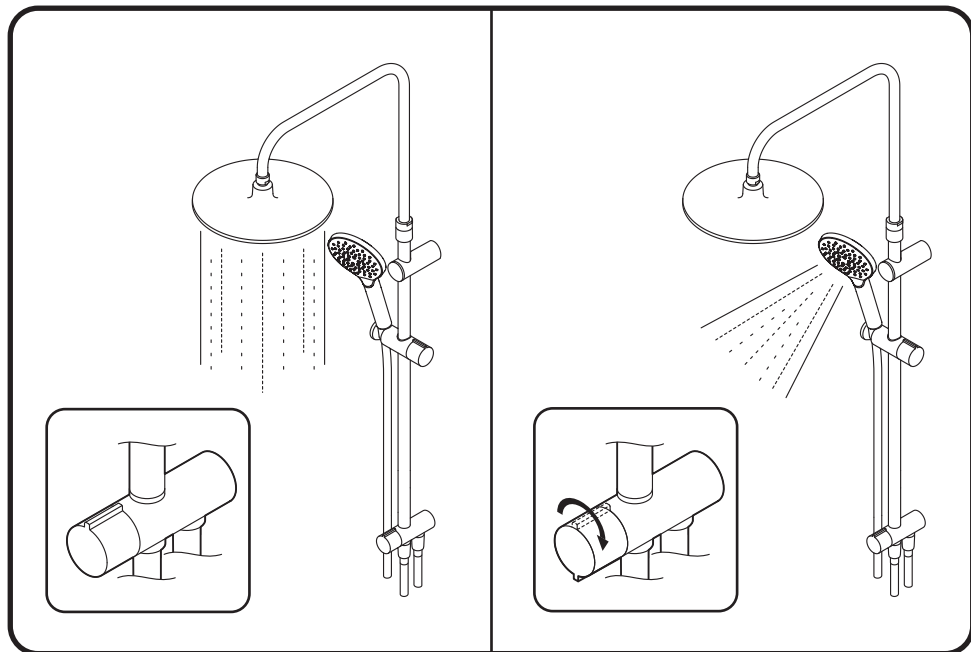

Awe F07AA000/22, Inspire V2.0 F07IA000/22, Spirit V2.0 F07SA000,
Like F07LA000, Gem F07GA000/22/44, Flash F07NA000/22, Hit F07TA000

FUNCTIONS:

Spray

EnerJet

Spray+Massage

FUNCTIONS:

Spray

Spray+Massage

Spray+Bubbling

EnerJet

Bubbling

FUNCTIONS:

Spray

ACHTUNG / OPMÆRKSOMHED / ATTENTION / FIGYELEM / ATTENZIONE
MERK FØLGENDE / UWAGA / ATENȚIE / UPPMÄRKSAMHET

×

×