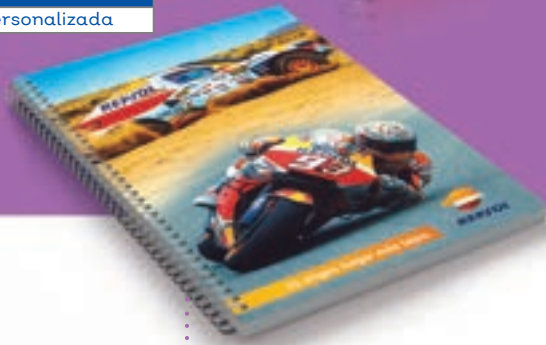

Cuaderno de Espiral / tipo AGENDA Personalizada