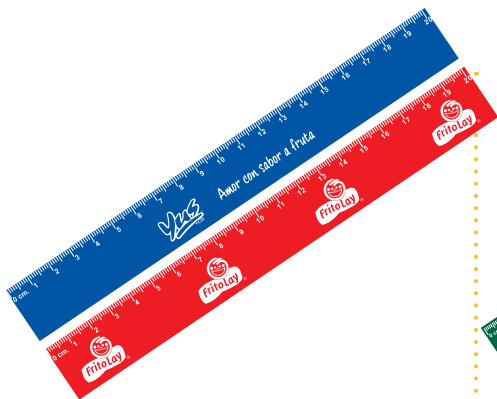

PUBLICITARIOS

Catálogo

te inspira

- Marketing efectivo a un costo competitivo.
- Reconocimiento instantáneo de marca.
- Mayor exposición de tu negocio.
- Tu marca o tu publicidad permanece por más tiempo.
- Lealtad del cliente.

En la ESCUELA

• Regla de 20 cm / Serigrafía	
• Colores de Línea y Colores Especiales	
PT825210	
Medidas caja	40.5 x 45.5 x 38.0 cm
Cantidad por empaque	1050 Unidades