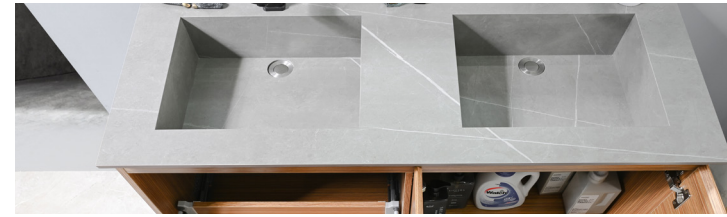

VALENTINA

Double
vasque

VALENTINA-8474
6920113847443

VALENTINA-8473
6920113847337

CARACTÉRISTIQUES :

- *Dimensions vasque : 1200 x 500 mm*
- *Dimensions meuble : 1200 x 500 x 500 mm*
- *Dimensions miroir : 1150 x 600 mm*
- *Matière : meuble en MDF (FSC)*
- *Vasque et plan de vasque en pierre frittée*