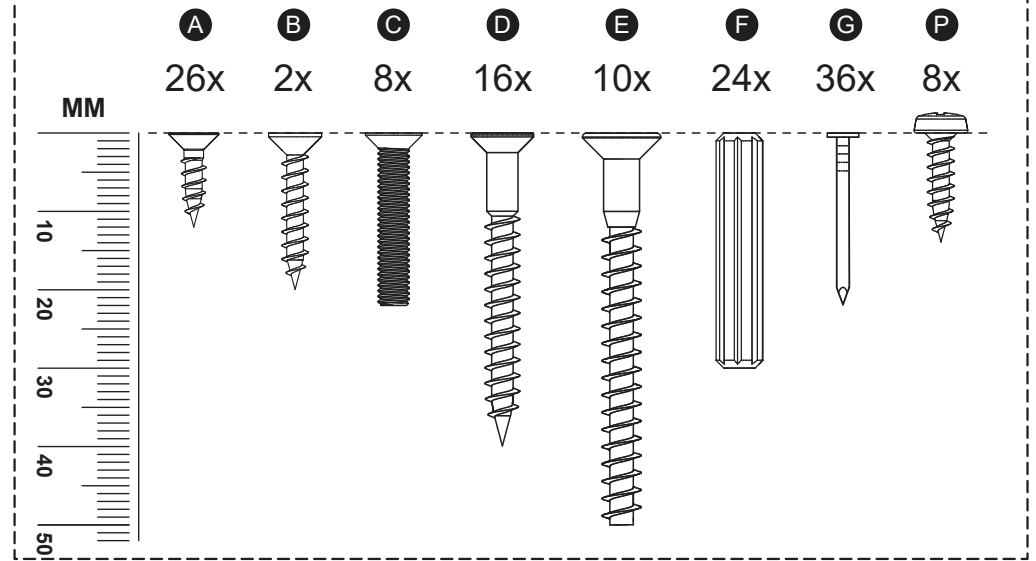

madesa

G24120RM

Comprimento / Longitud / Width: 120cm
Altura / Altura / Height: 83cm
Profundidade / Profundidad / Depth: 52cm

Para acessar o vídeo de montagem, aponte a câmera do seu celular para o QR Code ao lado:

Para acceder al vídeo del ensamble, apunte la cámara de su teléfono celular al código QR al lado:

Point your phone's camera at the QR code on the side, to access the assembly video:

cdn.madesa.com/mont/G24120RM

Ferramentas necessárias / Herramientas necesarias / Required tools:

TAMANHO REAL TAMAÑO VERDADERO REAL SIZE

PEÇAS / PARTES / PARTS

1 (12 x 491 x 645 mm)

2 (12 x 491 x 645 mm)

3 (15 x 491 x 1198 mm)

4 (12 x 489 x 1174 mm)

5 (15 x 520 x 1199 mm)

6 (15 x 595 x 621 mm)

7 (15 x 595 x 621 mm)

8 (12 x 309 x 420 mm)

9 (3 x 325 x 1194 mm) - 2x

10 (12 x 60 x 1174 mm) - 2x

11 (20 x 27/60 x 150 mm) - 2x

12 (20 x 27/60 x 150 mm) - 2x