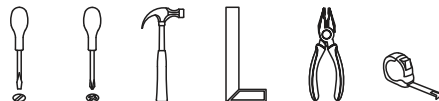

madesa

G24120RM

Comprimento / Longitud / Width: 120cm
Altura / Altura / Height: 83cm
Profundidade / Profundidad / Depth: 52cm

Para acessar o vídeo de montagem, aponte a câmera do seu celular para o QR Code ao lado:

Para acceder al vídeo del ensamble, apunte la cámara de su teléfono celular al código QR al lado:

Point your phone's camera at the QR code on the side, to access the assembly video:

cdn.madesa.com/mont/G24120RM

Ferramentas necessárias / Herramientas necesarias / Required tools:

TAMANHO REAL TAMAÑO VERDADERO REAL SIZE

PEÇAS / PARTES / PARTS

1 (12 x 491 x 645 mm)

2 (12 x 491 x 645 mm)

3 (15 x 491 x 1198 mm)

4 (12 x 489 x 1174 mm)

5 (15 x 520 x 1199 mm)

6 (15 x 595 x 621 mm)

7 (15 x 595 x 621 mm)

8 (12 x 309 x 420 mm)

9 (3 x 325 x 1194 mm) - 2x

10 (12 x 60 x 1174 mm) - 2x

11 (20 x 27/60 x 150 mm) - 2x

12 (20 x 27/60 x 150 mm) - 2x