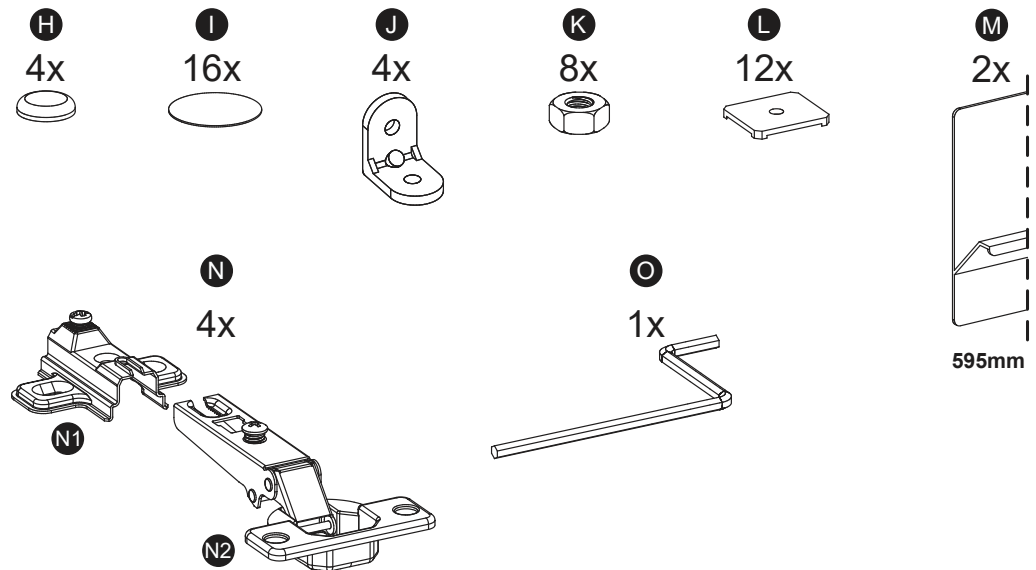

madesa

G24120RM

Comprimento / Longitud / Width: 120cm
Altura / Altura / Height: 83cm
Profundidade / Profundidad / Depth: 52cm

Para acessar o vídeo de montagem, aponte a câmera do seu celular para o QR Code ao lado:

Para acceder al vídeo del ensamble, apunte la cámara de su teléfono celular al código QR al lado:

Point your phone's camera at the QR code on the side, to access the assembly video:

cdn.madesa.com/mont/G24120RM

Ferramentas necessárias / Herramientas necesarias / Required tools:

TAMANHO REAL TAMAÑO VERDADERO REAL SIZE

PEÇAS / PARTES / PARTS

1 (12 x 491 x 645 mm)

2 (12 x 491 x 645 mm)

3 (15 x 491 x 1198 mm)

4 (12 x 489 x 1174 mm)

5 (15 x 520 x 1199 mm)

6 (15 x 595 x 621 mm)

7 (15 x 595 x 621 mm)

8 (12 x 309 x 420 mm)

9 (3 x 325 x 1194 mm) - 2x

10 (12 x 60 x 1174 mm) - 2x

11 (20 x 27/60 x 150 mm) - 2x

12 (20 x 27/60 x 150 mm) - 2x