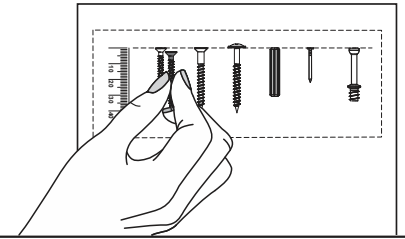

madesa

G24120RM

Comprimento / Longitud / Width: 120cm
Altura / Altura / Height: 83cm
Profundidade / Profundidad / Depth: 52cm

Para acessar o vídeo de montagem, aponte a câmera do seu celular para o QR Code ao lado:

Para acceder al vídeo del ensamble, apunte la cámara de su teléfono celular al código QR al lado:

Point your phone's camera at the QR code on the side, to access the assembly video:

cdn.madesa.com/mont/G24120RM

Ferramentas necessárias / Herramientas necesarias / Required tools:

TAMANHO REAL TAMAÑO VERDADERO REAL SIZE

PEÇAS / PARTES / PARTS

1 (12 x 491 x 645 mm)

2 (12 x 491 x 645 mm)

3 (15 x 491 x 1198 mm)

4 (12 x 489 x 1174 mm)

5 (15 x 520 x 1199 mm)

6 (15 x 595 x 621 mm)

7 (15 x 595 x 621 mm)

8 (12 x 309 x 420 mm)

9 (3 x 325 x 1194 mm) - 2x

10 (12 x 60 x 1174 mm) - 2x

11 (20 x 27/60 x 150 mm) - 2x

12 (20 x 27/60 x 150 mm) - 2x