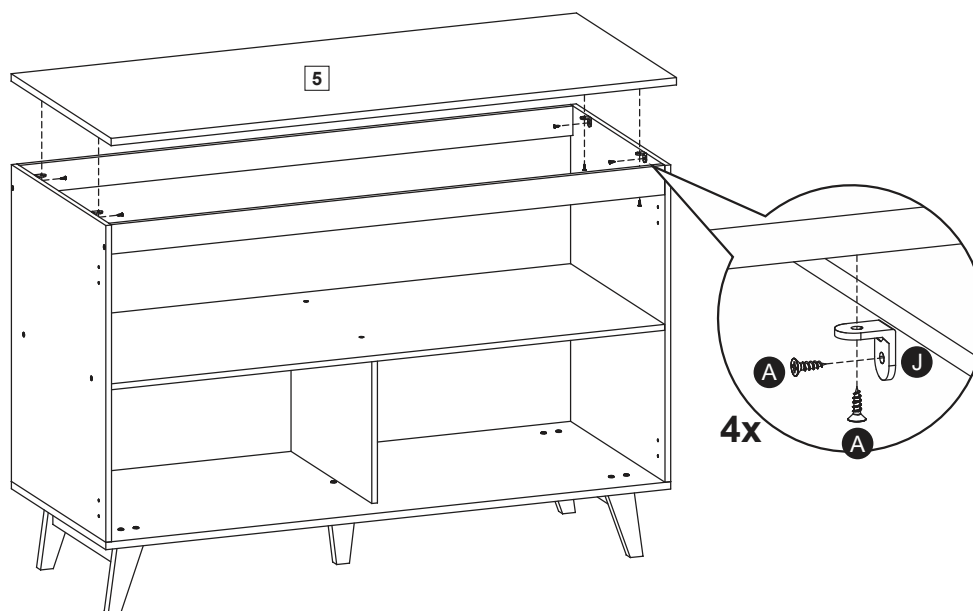

7

8

9

ENCAIXAR AS PARTES
UNIR LAS PARTES
JOIN THE PARTS

ENCAIXE CORRETO
AJUSTE CORRECTO
CORRECT FITTING

PARAFUSAR
ATORNILLAR
TO SCREW

10