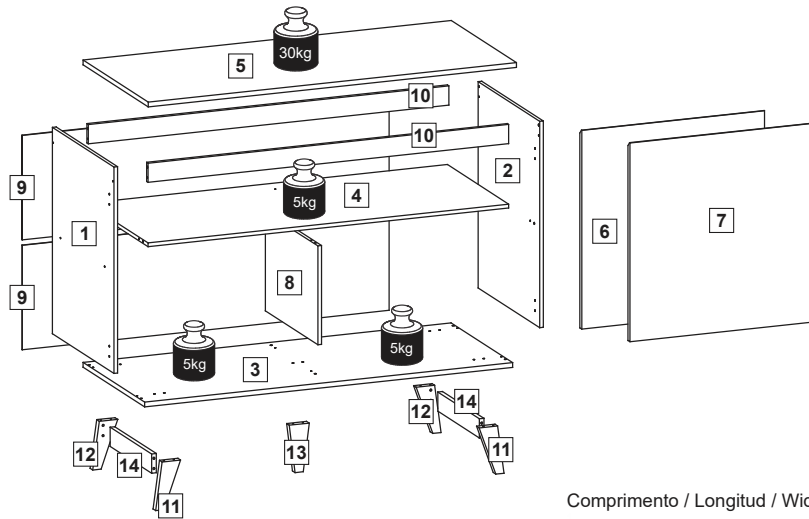

madesa

G24120RM

Comprimento / Longitud / Width: 120cm
Altura / Altura / Height: 83cm
Profundidade / Profundidad / Depth: 52cm

Para acessar o vídeo de montagem, aponte a câmera do seu celular para o QR Code ao lado:

Para acceder al vídeo del ensamble, apunte la cámara de su teléfono celular al código QR al lado:

Point your phone's camera at the QR code on the side, to access the assembly video:

cdn.madesa.com/mont/G24120RM

Ferramentas necessárias / Herramientas necesarias / Required tools:

TAMANHO REAL TAMAÑO VERDADERO REAL SIZE

PEÇAS / PARTES / PARTS

1 (12 x 491 x 645 mm)

2 (12 x 491 x 645 mm)

3 (15 x 491 x 1198 mm)

4 (12 x 489 x 1174 mm)

5 (15 x 520 x 1199 mm)

6 (15 x 595 x 621 mm)

7 (15 x 595 x 621 mm)

8 (12 x 309 x 420 mm)

9 (3 x 325 x 1194 mm) - 2x

10 (12 x 60 x 1174 mm) - 2x

11 (20 x 27/60 x 150 mm) - 2x

12 (20 x 27/60 x 150 mm) - 2x