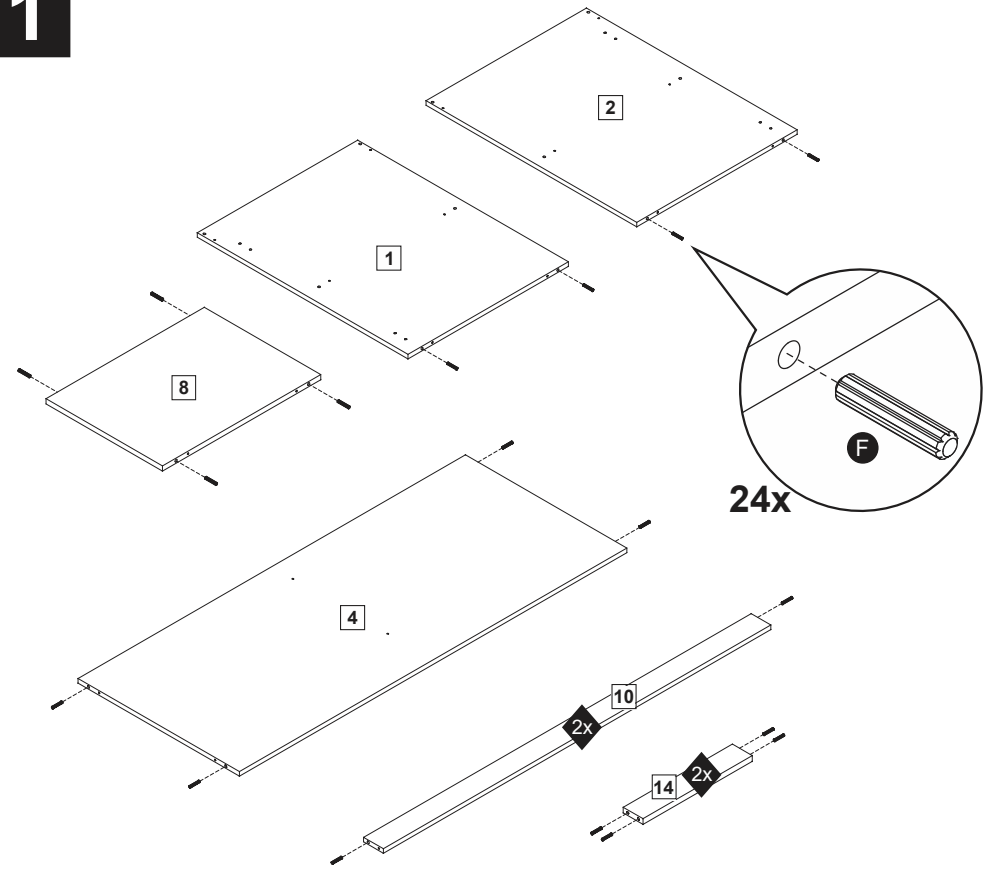

madesa

G24120RM

Comprimento / Longitud / Width: 120cm
Altura / Altura / Height: 83cm
Profundidade / Profundidad / Depth: 52cm

Para acessar o vídeo de montagem, aponte a câmera do seu celular para o QR Code ao lado:

Ferramentas necessárias / Herramientas necesarias / Required tools:

TAMANHO REAL TAMAÑO VERDADERO REAL SIZE

PEÇAS / PARTES / PARTS

1 (12 x 491 x 645 mm)

2 (12 x 491 x 645 mm)

3 (15 x 491 x 1198 mm)

4 (12 x 489 x 1174 mm)

5 (15 x 520 x 1199 mm)

6 (15 x 595 x 621 mm)

7 (15 x 595 x 621 mm)

8 (12 x 309 x 420 mm)

9 (3 x 325 x 1194 mm) - 2x

10 (12 x 60 x 1174 mm) - 2x

11 (20 x 27/60 x 150 mm) - 2x

12 (20 x 27/60 x 150 mm) - 2x

13 (20 x 27/60 x 150 mm)

14 (15 x 60 x 331 mm) - 2x

1

2- 2x

3

5

4

6