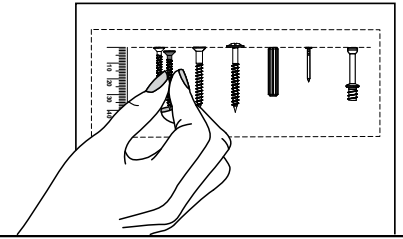

madesa

9400

Comprimento / Longitud / Width: 136cm
 Altura / Altura / Height: 77cm
 Profundidade / Profundidad / Depth: 45cm

Para acessar o vídeo de montagem, aponte a câmera do seu celular para o QR Code ao lado:

Para acceder al vídeo del ensamble, apunte la cámara de su teléfono celular al código QR al lado:

Point your phone's camera at the QR code on the side, to access the assembly video:

www.madesa.com/montagem/9400.php

Ferramentas necessárias / Herramientas necesarias / Required tools:

TAMANHO REAL
 TAMAÑO VERDADERO
 REAL SIZE

PEÇAS / PARTES / PARTS

1 (12 x 448 x 753 mm)

2 (12 x 448 x 753 mm)

3 (12 x 448 x 753 mm)

4 (12 x 448 x 753 mm)