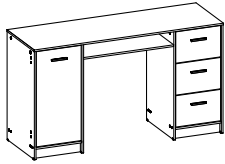

madesa

9400

Comprimento / Longitud / Width: 136cm
 Altura / Altura / Height: 77cm
 Profundidade / Profundidad / Depth: 45cm

Para acessar o vídeo de montagem, aponte a câmera do seu celular para o QR Code ao lado:

5 (12 x 450 x 1360 mm)

6 (12 x 446 x 648 mm)

7 (12 x 330 x 446 mm) - 2x

9 (3 x 350 x 691 mm) - 2x

10 (15 x 322 x 663 mm)

11 (12 x 330 x 350 mm)

8 (12 x 70 x 330 mm) - 2x

12 (3 x 305 x 357 mm) - 3x

13 (15 x 218 x 322 mm) - 3x

14 (12 x 110 x 350 mm) - 6x

15 (12 x 110 x 281 mm) - 3x

1

2**3**

4**5****6****7**

8**10****9****11**

12