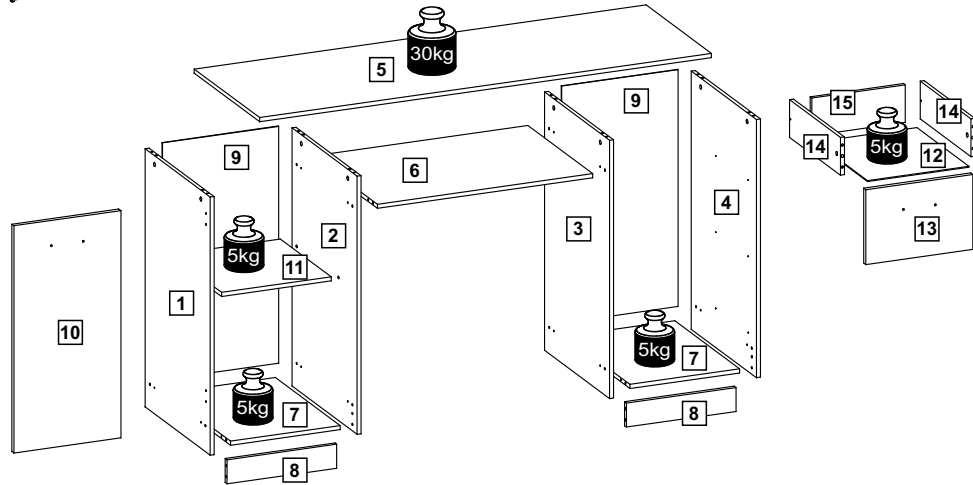

madesa

9400

Comprimento / Longitud / Width: 136cm
 Altura / Altura / Height: 77cm
 Profundidade / Profundidad / Depth: 45cm

Para acessar o vídeo de montagem, aponte a câmera do seu celular para o QR Code ao lado:

Ferramentas necessárias / Herramientas necesarias / Required tools:

TAMANHO REAL
 TAMAÑO VERDADERO
 REAL SIZE

PEÇAS / PARTES / PARTS

1 (12 x 448 x 753 mm)

2 (12 x 448 x 753 mm)

3 (12 x 448 x 753 mm)

4 (12 x 448 x 753 mm)

5 (12 x 450 x 1360 mm)

6 (12 x 446 x 648 mm)

7 (12 x 330 x 446 mm) - 2x

9 (3 x 350 x 691 mm) - 2x

10 (15 x 322 x 663 mm)

11 (12 x 330 x 350 mm)

8 (12 x 70 x 330 mm) - 2x

12 (3 x 305 x 357 mm) - 3x

13 (15 x 218 x 322 mm) - 3x

14 (12 x 110 x 350 mm) - 6x

15 (12 x 110 x 281 mm) - 3x

1

2**3**

4**5****6****7**

8**10****9****11**

12