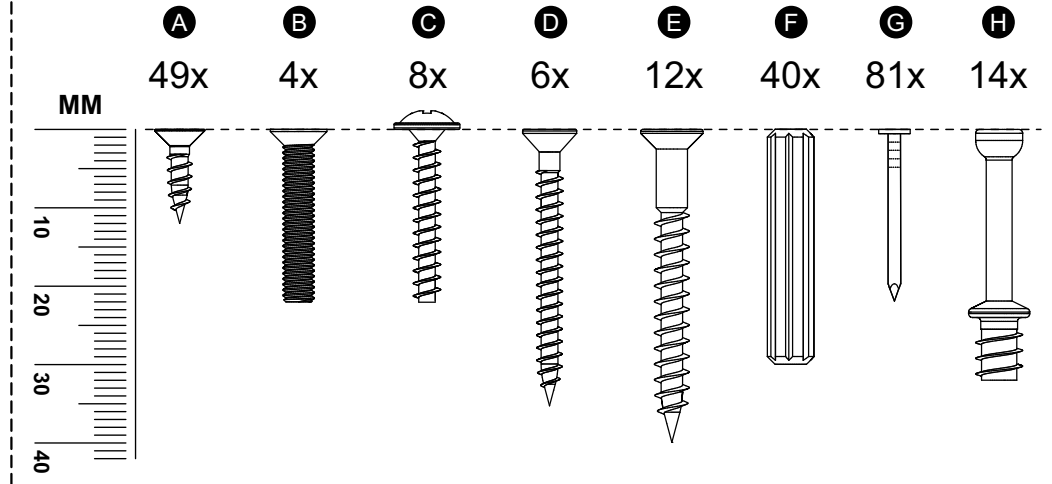

madesa

9400

Comprimento / Longitud / Width: 136cm
 Altura / Altura / Height: 77cm
 Profundidade / Profundidad / Depth: 45cm

Para acessar o vídeo de montagem, aponte a câmera do seu celular para o QR Code ao lado:

Para acceder al vídeo del ensamble, apunte la cámara de su teléfono celular al código QR al lado:

Point your phone's camera at the QR code on the side, to access the assembly video:

www.madesa.com/montagem/9400.php

Ferramentas necessárias / Herramientas necesarias / Required tools:

TAMANHO REAL
 TAMAÑO VERDADERO
 REAL SIZE

PEÇAS / PARTES / PARTS

1 (12 x 448 x 753 mm)

2 (12 x 448 x 753 mm)

3 (12 x 448 x 753 mm)

4 (12 x 448 x 753 mm)

5 (12 x 450 x 1360 mm)

6 (12 x 446 x 648 mm)

7 (12 x 330 x 446 mm) - 2x

9 (3 x 350 x 691 mm) - 2x

10 (15 x 322 x 663 mm)

11 (12 x 330 x 350 mm)

8 (12 x 70 x 330 mm) - 2x

12 (3 x 305 x 357 mm) - 3x