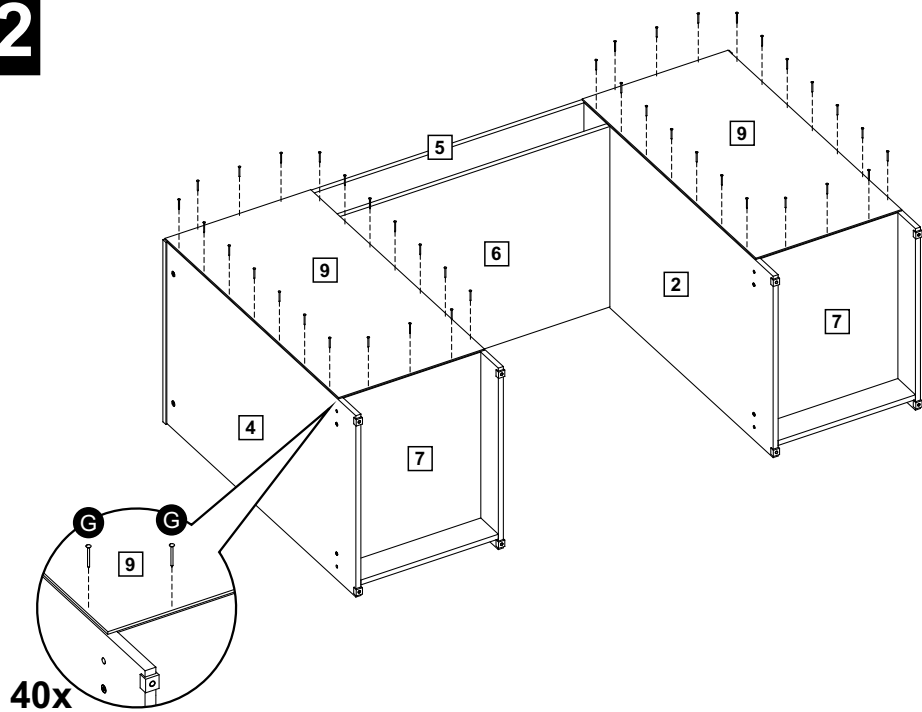

madesa

9400

Comprimento / Longitud / Width: 136cm
 Altura / Altura / Height: 77cm
 Profundidade / Profundidad / Depth: 45cm

Para acessar o vídeo de montagem, aponte a câmera do seu celular para o QR Code ao lado:

5 (12 x 450 x 1360 mm)

6 (12 x 446 x 648 mm)

7 (12 x 330 x 446 mm) - 2x

9 (3 x 350 x 691 mm) - 2x

10 (15 x 322 x 663 mm)

11 (12 x 330 x 350 mm)

8 (12 x 70 x 330 mm) - 2x

12 (3 x 305 x 357 mm) - 3x

13 (15 x 218 x 322 mm) - 3x

14 (12 x 110 x 350 mm) - 6x

15 (12 x 110 x 281 mm) - 3x

1

2**3**

4**5****6****7**

8**10****9****11**

12