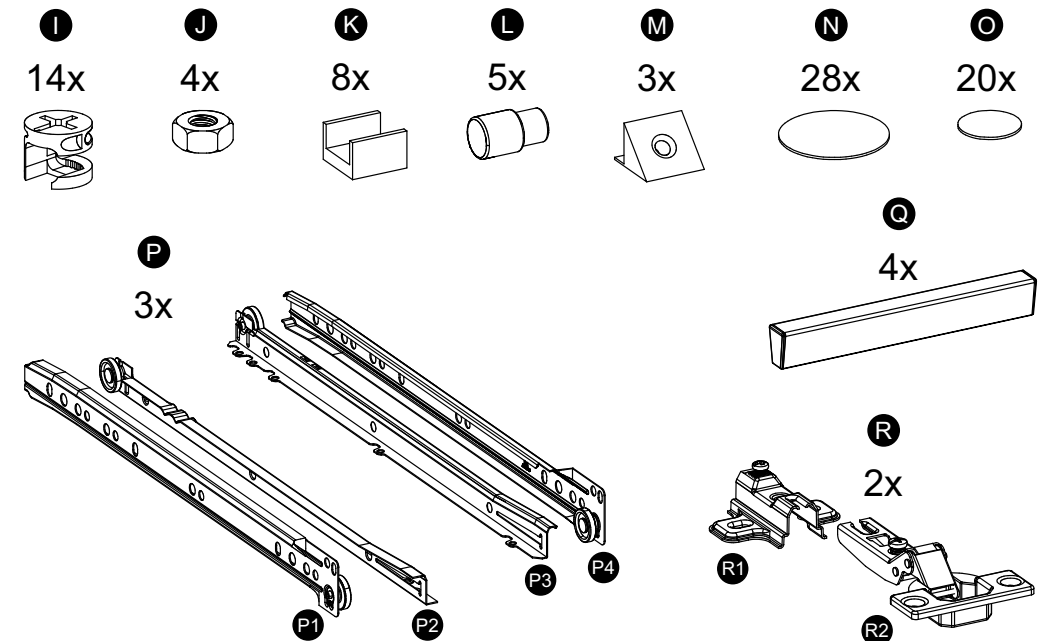

madesa

9400

Comprimento / Longitud / Width: 136cm
 Altura / Altura / Height: 77cm
 Profundidade / Profundidad / Depth: 45cm

Para acessar o vídeo de montagem, aponte a câmera do seu celular para o QR Code ao lado:

Para acceder al vídeo del ensamble, apunte la cámara de su teléfono celular al código QR al lado:

Point your phone's camera at the QR code on the side, to access the assembly video:

www.madesa.com/montagem/9400.php

Ferramentas necessárias / Herramientas necesarias / Required tools:

TAMANHO REAL
 TAMAÑO VERDADERO
 REAL SIZE

PEÇAS / PARTES / PARTS

1 (12 x 448 x 753 mm)

2 (12 x 448 x 753 mm)

3 (12 x 448 x 753 mm)

4 (12 x 448 x 753 mm)

5 (12 x 450 x 1360 mm)

6 (12 x 446 x 648 mm)

7 (12 x 330 x 446 mm) - 2x

9 (3 x 350 x 691 mm) - 2x

10 (15 x 322 x 663 mm)

11 (12 x 330 x 350 mm)

8 (12 x 70 x 330 mm) - 2x

12 (3 x 305 x 357 mm) - 3x