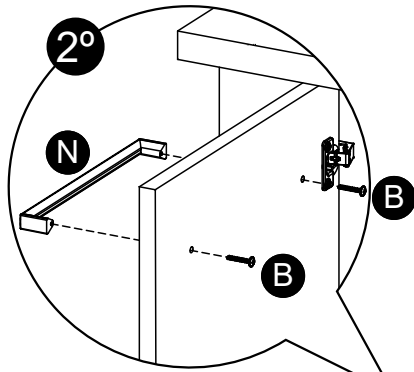

FIXAR

16

PASSO DE MONTAGEM
VISTO DO OUTRO LADO

4x

17

18

19

20

21

ATENÇÃO - ATENCIÓN - ATTENTION

Ajuste das Portas - Ajuste de las Puertas - Doors Adjustment

ATENÇÃO - ATENCIÓN - ATTENTION

Ajuste das Portas - Ajuste de las Puertas - Doors Adjustment

IT	DESCRIÇÃO	ESP	LARG	COMP	QTD	72705Z1
1	LATERAL ESQUERDA	15	375	725	1	203472475Z04
2	MONTANTE LATERAL ESQUERDA	15	85	725	1	203472475Z20
3	LATERAL DIREITA	15	375	725	1	203472475Z03
4	MONTANTE LATERAL DIREITA	15	85	725	1	203472475Z12
5	DIVISÓRIA	15	85	650	1	203472705Z05
6	PORTA	15	317	660	3	203472705Z98
7	RODAPÉ	15	60	1100	2	203472705Z11
8	BASE	15	375	1100	1	203472705Z01
9	PRATELEIRA	15	285	1100	1	203472705Z10
10	TAMPO	25	415	1185	1	203472705Z02
11	COSTA	3	370	670	3	2033727009177
A	PARAFUSO 3,5X14 CP				34	2065351400136
A,L	KIT 4 DOBRADIÇA CANECO 26mm CANTO FALSO				1	2085260000029
B	PARAFUSO 3,5X22 CF				6	2065352512012
C	CAVILHA 6X30				16	2080063000016
D	PREGO 10X10				40	2075101000011
E	MINIFIX PARAFUSO 6X35mm				8	2075063000012
F	TAMBOR PARA MINIFIX 15X12mm				8	2075151200027
G	CANTONEIRA METAL 18x18x0,75mm				5	2075000010814
H	CANTONEIRA PLÁSTICA ANGULAR COM GUIA				8	2070000000070
I	DESLIZADOR DE CAMA				8	2070260027114
J	SUORTE DE PRATELEIRA 8X6				4	2070080612026
K	UNIÃO DE COSTAS 650mm				2	2070065011011
M1	CALÇO DOBRADIÇA CANECO 26mm				2	2085800000014
M2	DOBRADIÇA CANECO COLO ALTO 26mm				2	2085700000008
N	PUXADOR				3	2070192000070
O	TAPA FURO ADESIVO 18mm				4	2070100090186
-	KIT FERRAGEM				1	209072705Z01
-	KIT ACESSÓRIO				1	209172705Z01