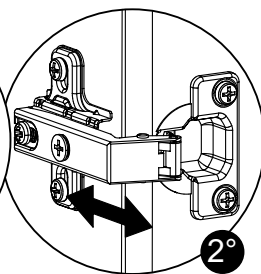

FIXAR

16

PASSO DE MONTAGEM
VISTO DO OUTRO LADO

4x

17

18

19

20

21

ATENÇÃO - ATENCIÓN - ATTENTION

Ajuste das Portas - Ajuste de las Puertas - Doors Adjustment

ATENÇÃO - ATENCIÓN - ATTENTION

Ajuste das Portas - Ajuste de las Puertas - Doors Adjustment

IT	DESCRIÇÃO	ESP	LARG	COMP	QTD	72705Z1
1	LATERAL ESQUERDA	15	375	725	1	203472475Z04
2	MONTANTE LATERAL ESQUERDA	15	85	725	1	203472475Z20
3	LATERAL DIREITA	15	375	725	1	203472475Z03
4	MONTANTE LATERAL DIREITA	15	85	725	1	203472475Z12
5	DIVISÓRIA	15	85	650	1	203472705Z05
6	PORTA	15	317	660	3	203472705Z98
7	RODAPÉ	15	60	1100	2	203472705Z11
8	BASE	15	375	1100	1	203472705Z01
9	PRATELEIRA	15	285	1100	1	203472705Z10
10	TAMPO	25	415	1185	1	203472705Z02
11	COSTA	3	370	670	3	2033727009177
A	PARAFUSO 3,5X14 CP				34	2065351400136
A,L	KIT 4 DOBRADIÇA CANECO 26mm CANTO FALSO				1	2085260000029
B	PARAFUSO 3,5X22 CF				6	2065352512012
C	CAVILHA 6X30				16	2080063000016
D	PREGO 10X10				40	2075101000011
E	MINIFIX PARAFUSO 6X35mm				8	2075063000012
F	TAMBOR PARA MINIFIX 15X12mm				8	2075151200027
G	CANTONEIRA METAL 18x18x0,75mm				5	2075000010814
H	CANTONEIRA PLÁSTICA ANGULAR COM GUIA				8	2070000000070
I	DESLIZADOR DE CAMA				8	2070260027114
J	SUORTE DE PRATELEIRA 8X6				4	2070080612026
K	UNIÃO DE COSTAS 650mm				2	2070065011011
M1	CALÇO DOBRADIÇA CANECO 26mm				2	2085800000014
M2	DOBRADIÇA CANECO COLO ALTO 26mm				2	2085700000008
N	PUXADOR				3	2070192000070
O	TAPA FURO ADESIVO 18mm				4	2070100090186
-	KIT FERRAGEM				1	209072705Z01
-	KIT ACESSÓRIO				1	209172705Z01