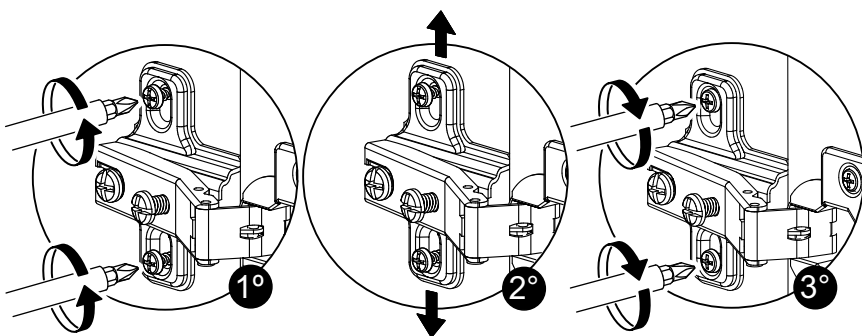

21

ATENÇÃO - ATENCIÓN - ATTENTION

Ajuste das Portas - Ajuste de las Puertas - Doors Adjustment

ATENÇÃO - ATENCIÓN - ATTENTION

Ajuste das Portas - Ajuste de las Puertas - Doors Adjustment

IT	DESCRIÇÃO	ESP	LARG	COMP	QTD	72705Z1
1	LATERAL ESQUERDA	15	375	725	1	203472475Z04
2	MONTANTE LATERAL ESQUERDA	15	85	725	1	203472475Z20
3	LATERAL DIREITA	15	375	725	1	203472475Z03
4	MONTANTE LATERAL DIREITA	15	85	725	1	203472475Z12
5	DIVISÓRIA	15	85	650	1	203472705Z05
6	PORTA	15	317	660	3	203472705Z98
7	RODAPÉ	15	60	1100	2	203472705Z11
8	BASE	15	375	1100	1	203472705Z01
9	PRATELEIRA	15	285	1100	1	203472705Z10
10	TAMPO	25	415	1185	1	203472705Z02
11	COSTA	3	370	670	3	2033727009177
A	PARAFUSO 3,5X14 CP				34	2065351400136
A,L	KIT 4 DOBRADIÇA CANECO 26mm CANTO FALSO				1	2085260000029
B	PARAFUSO 3,5X22 CF				6	2065352512012
C	CAVILHA 6X30				16	2080063000016
D	PREGO 10X10				40	2075101000011
E	MINIFIX PARAFUSO 6X35mm				8	2075063000012
F	TAMBOR PARA MINIFIX 15X12mm				8	2075151200027
G	CANTONEIRA METAL 18x18x0,75mm				5	2075000010814
H	CANTONEIRA PLÁSTICA ANGULAR COM GUIA				8	2070000000070
I	DESLIZADOR DE CAMA				8	2070260027114
J	SUORTE DE PRATELEIRA 8X6				4	2070080612026
K	UNIÃO DE COSTAS 650mm				2	2070065011011
M1	CALÇO DOBRADIÇA CANECO 26mm				2	2085800000014
M2	DOBRADIÇA CANECO COLO ALTO 26mm				2	2085700000008
N	PUXADOR				3	2070192000070
O	TAPA FURO ADESIVO 18mm				4	2070100090186
-	KIT FERRAGEM				1	209072705Z01
-	KIT ACESSÓRIO				1	209172705Z01