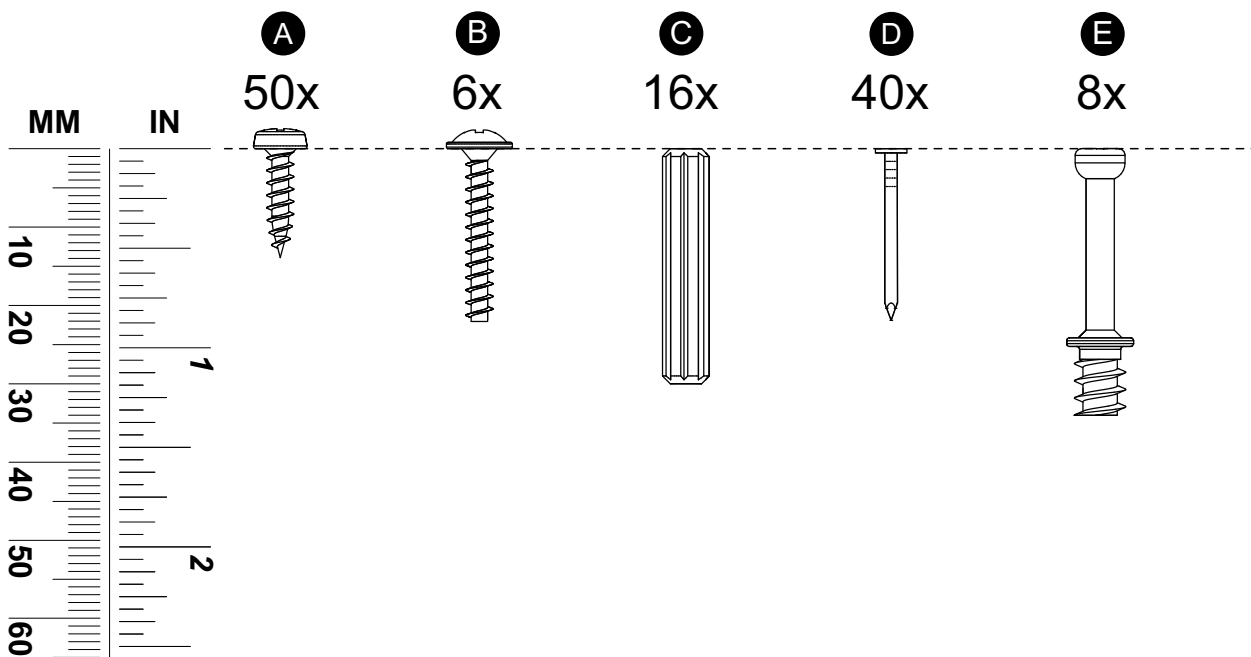

F
8x

G
5x

H
8x

I
8x

J
4x

K
2x

650mm
25.59in