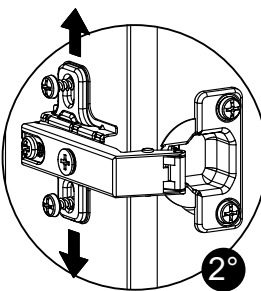

FIXAR

16

PASSO DE MONTAGEM
VISTO DO OUTRO LADO

4x

17

18

19

20

21

ATENÇÃO - ATENCIÓN - ATTENTION

Ajuste das Portas - Ajuste de las Puertas - Doors Adjustment

ATENÇÃO - ATENCIÓN - ATTENTION

Ajuste das Portas - Ajuste de las Puertas - Doors Adjustment

IT	DESCRIÇÃO	ESP	LARG	COMP	QTD	72705Z1
1	LATERAL ESQUERDA	15	375	725	1	203472475Z04
2	MONTANTE LATERAL ESQUERDA	15	85	725	1	203472475Z20
3	LATERAL DIREITA	15	375	725	1	203472475Z03
4	MONTANTE LATERAL DIREITA	15	85	725	1	203472475Z12
5	DIVISÓRIA	15	85	650	1	203472705Z05
6	PORTA	15	317	660	3	203472705Z98
7	RODAPÉ	15	60	1100	2	203472705Z11
8	BASE	15	375	1100	1	203472705Z01
9	PRATELEIRA	15	285	1100	1	203472705Z10
10	TAMPO	25	415	1185	1	203472705Z02
11	COSTA	3	370	670	3	2033727009177
A	PARAFUSO 3,5X14 CP				34	2065351400136
A,L	KIT 4 DOBRADIÇA CANECO 26mm CANTO FALSO				1	2085260000029
B	PARAFUSO 3,5X22 CF				6	2065352512012
C	CAVILHA 6X30				16	2080063000016
D	PREGO 10X10				40	2075101000011
E	MINIFIX PARAFUSO 6X35mm				8	2075063000012
F	TAMBOR PARA MINIFIX 15X12mm				8	2075151200027
G	CANTONEIRA METAL 18x18x0,75mm				5	2075000010814
H	CANTONEIRA PLÁSTICA ANGULAR COM GUIA				8	2070000000070
I	DESLIZADOR DE CAMA				8	2070260027114
J	SUORTE DE PRATELEIRA 8X6				4	2070080612026
K	UNIÃO DE COSTAS 650mm				2	2070065011011
M1	CALÇO DOBRADIÇA CANECO 26mm				2	2085800000014
M2	DOBRADIÇA CANECO COLO ALTO 26mm				2	2085700000008
N	PUXADOR				3	2070192000070
O	TAPA FURO ADESIVO 18mm				4	2070100090186
-	KIT FERRAGEM				1	209072705Z01
-	KIT ACESSÓRIO				1	209172705Z01