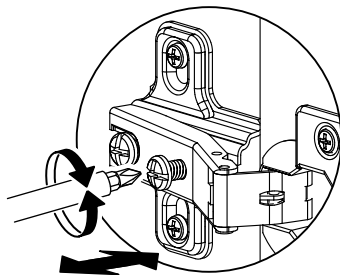

21

ATENÇÃO - ATENCIÓN - ATTENTION

Ajuste das Portas - Ajuste de las Puertas - Doors Adjustment

ATENÇÃO - ATENCIÓN - ATTENTION

Ajuste das Portas - Ajuste de las Puertas - Doors Adjustment

IT	DESCRIÇÃO	ESP	LARG	COMP	QTD	72705Z1
1	LATERAL ESQUERDA	15	375	725	1	203472475Z04
2	MONTANTE LATERAL ESQUERDA	15	85	725	1	203472475Z20
3	LATERAL DIREITA	15	375	725	1	203472475Z03
4	MONTANTE LATERAL DIREITA	15	85	725	1	203472475Z12
5	DIVISÓRIA	15	85	650	1	203472705Z05
6	PORTA	15	317	660	3	203472705Z98
7	RODAPÉ	15	60	1100	2	203472705Z11
8	BASE	15	375	1100	1	203472705Z01
9	PRATELEIRA	15	285	1100	1	203472705Z10
10	TAMPO	25	415	1185	1	203472705Z02
11	COSTA	3	370	670	3	2033727009177
A	PARAFUSO 3,5X14 CP				34	2065351400136
A,L	KIT 4 DOBRADIÇA CANECO 26mm CANTO FALSO				1	2085260000029
B	PARAFUSO 3,5X22 CF				6	2065352512012
C	CAVILHA 6X30				16	2080063000016
D	PREGO 10X10				40	2075101000011
E	MINIFIX PARAFUSO 6X35mm				8	2075063000012
F	TAMBOR PARA MINIFIX 15X12mm				8	2075151200027
G	CANTONEIRA METAL 18x18x0,75mm				5	2075000010814
H	CANTONEIRA PLÁSTICA ANGULAR COM GUIA				8	2070000000070
I	DESLIZADOR DE CAMA				8	2070260027114
J	SUORTE DE PRATELEIRA 8X6				4	2070080612026
K	UNIÃO DE COSTAS 650mm				2	2070065011011
M1	CALÇO DOBRADIÇA CANECO 26mm				2	2085800000014
M2	DOBRADIÇA CANECO COLO ALTO 26mm				2	2085700000008
N	PUXADOR				3	2070192000070
O	TAPA FURO ADESIVO 18mm				4	2070100090186
-	KIT FERRAGEM				1	209072705Z01
-	KIT ACESSÓRIO				1	209172705Z01