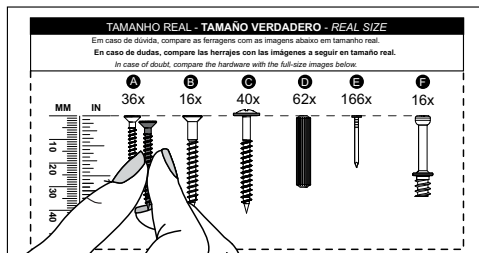

TAMANHO REAL - TAMAÑO VERDADERO - REAL SIZE

Em caso de dúvida, compare as ferragens com as imagens abaixo em tamanho real.

En caso de dudas, compare las herrajes con las imágenes a seguir en tamaño real.

In case of doubt, compare the hardware with the full-size images below.

Para visualizar o vídeo explicativo, utilize este QR Code:

Para visualizar el vídeo explicativo, utilice este QR Code:

For viewing the explanatory video, use this QR code: