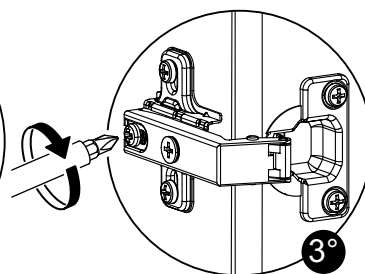

FIXAR

16

PASSO DE MONTAGEM
VISTO DO OUTRO LADO

4x

17

18

19

20

21

ATENÇÃO - ATENCIÓN - ATTENTION

Ajuste das Portas - Ajuste de las Puertas - Doors Adjustment

ATENÇÃO - ATENCIÓN - ATTENTION

Ajuste das Portas - Ajuste de las Puertas - Doors Adjustment

IT	DESCRIÇÃO	ESP	LARG	COMP	QTD	72705Z1
1	LATERAL ESQUERDA	15	375	725	1	203472475Z04
2	MONTANTE LATERAL ESQUERDA	15	85	725	1	203472475Z20
3	LATERAL DIREITA	15	375	725	1	203472475Z03
4	MONTANTE LATERAL DIREITA	15	85	725	1	203472475Z12
5	DIVISÓRIA	15	85	650	1	203472705Z05
6	PORTA	15	317	660	3	203472705Z98
7	RODAPÉ	15	60	1100	2	203472705Z11
8	BASE	15	375	1100	1	203472705Z01
9	PRATELEIRA	15	285	1100	1	203472705Z10
10	TAMPO	25	415	1185	1	203472705Z02
11	COSTA	3	370	670	3	2033727009177
A	PARAFUSO 3,5X14 CP				34	2065351400136
A,L	KIT 4 DOBRADIÇA CANECO 26mm CANTO FALSO				1	2085260000029
B	PARAFUSO 3,5X22 CF				6	2065352512012
C	CAVILHA 6X30				16	2080063000016
D	PREGO 10X10				40	2075101000011
E	MINIFIX PARAFUSO 6X35mm				8	2075063000012
F	TAMBOR PARA MINIFIX 15X12mm				8	2075151200027
G	CANTONEIRA METAL 18x18x0,75mm				5	2075000010814
H	CANTONEIRA PLÁSTICA ANGULAR COM GUIA				8	2070000000070
I	DESLIZADOR DE CAMA				8	2070260027114
J	SUORTE DE PRATELEIRA 8X6				4	2070080612026
K	UNIÃO DE COSTAS 650mm				2	2070065011011
M1	CALÇO DOBRADIÇA CANECO 26mm				2	2085800000014
M2	DOBRADIÇA CANECO COLO ALTO 26mm				2	2085700000008
N	PUXADOR				3	2070192000070
O	TAPA FURO ADESIVO 18mm				4	2070100090186
-	KIT FERRAGEM				1	209072705Z01
-	KIT ACESSÓRIO				1	209172705Z01