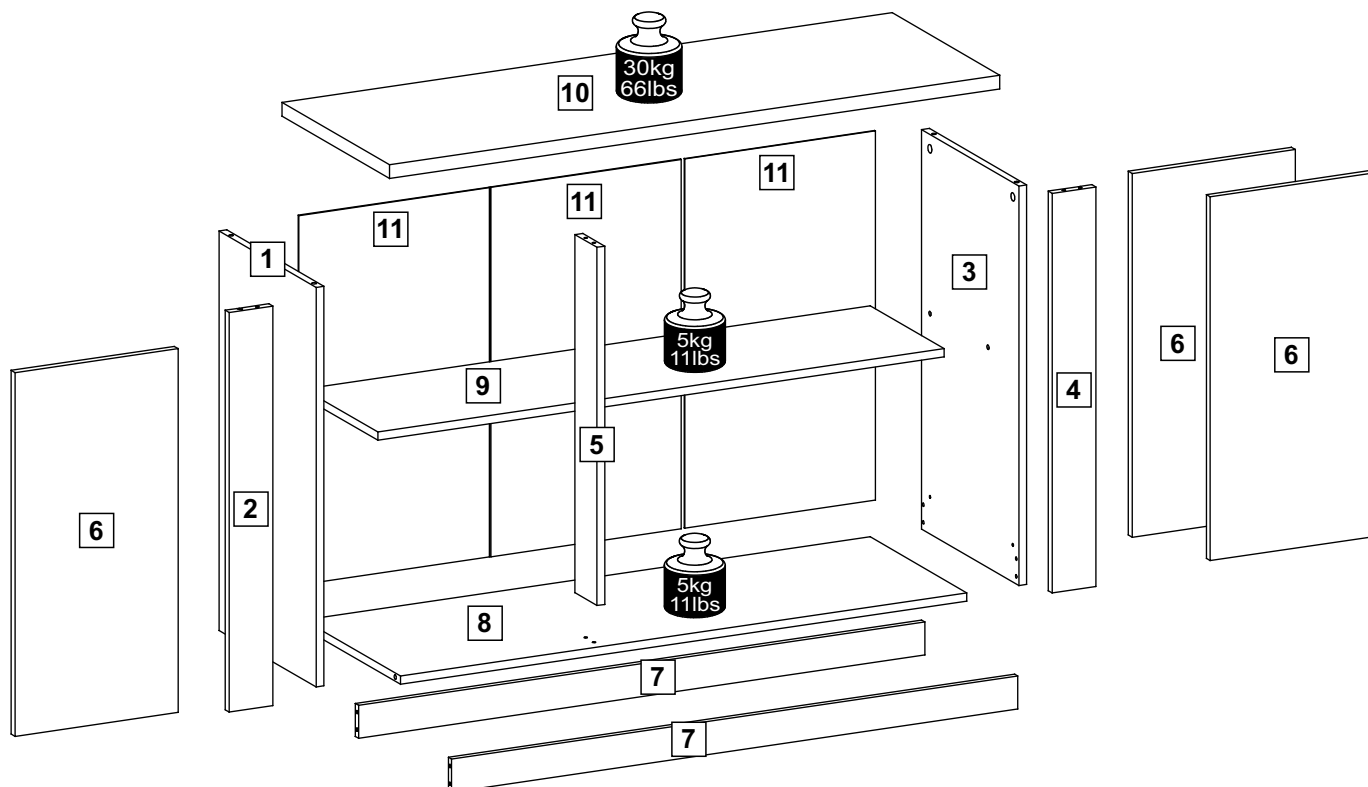

madesa

7270

Ferramentas necessárias para montar o móvel.
Herramientas necesarias para armar el mueble.
Tools needed to assemble the furniture.

A montagem deve ser efetuada
por duas pessoas.

**El montaje debe ser efectuado
por dos personas.**

650mm
25.59in

L
4x

M
2x

N
3x

O
4x

1 (15 x 375 x 725 mm)
(0,59 x 14,76 x 28,54 in)

2 (15 x 85 x 725 mm)
(0,59 x 3,35 x 28,54 in)

3 (15 x 375 x 725 mm)
(0,59 x 14,76 x 28,54 in)

4 (15 x 85 x 725 mm)
(0,59 x 3,35 x 28,54 in)

5 (15 x 85 x 650 mm)
(0,59 x 3,35 x 25,59 in)

6 (15 x 317 x 660 mm) - 3x
(0,59 x 12,48 x 25,98 in)

7 (15 x 60 x 1100 mm) - 2x
(0,59 x 2,36 x 43,31 in)

8 (15 x 375 x 1100 mm)
(0,59 x 14,76 x 43,31 in)