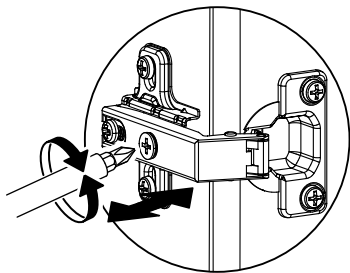

FIXAR

16

PASSO DE MONTAGEM
VISTO DO OUTRO LADO

4x

17

18

19

20

21

ATENÇÃO - ATENCIÓN - ATTENTION

Ajuste das Portas - Ajuste de las Puertas - Doors Adjustment

ATENÇÃO - ATENCIÓN - ATTENTION

Ajuste das Portas - Ajuste de las Puertas - Doors Adjustment

IT	DESCRIÇÃO	ESP	LARG	COMP	QTD	72705Z1
1	LATERAL ESQUERDA	15	375	725	1	203472475Z04
2	MONTANTE LATERAL ESQUERDA	15	85	725	1	203472475Z20
3	LATERAL DIREITA	15	375	725	1	203472475Z03
4	MONTANTE LATERAL DIREITA	15	85	725	1	203472475Z12
5	DIVISÓRIA	15	85	650	1	203472705Z05
6	PORTA	15	317	660	3	203472705Z98
7	RODAPÉ	15	60	1100	2	203472705Z11
8	BASE	15	375	1100	1	203472705Z01
9	PRATELEIRA	15	285	1100	1	203472705Z10
10	TAMPO	25	415	1185	1	203472705Z02
11	COSTA	3	370	670	3	2033727009177
A	PARAFUSO 3,5X14 CP				34	2065351400136
A,L	KIT 4 DOBRADIÇA CANECO 26mm CANTO FALSO				1	2085260000029
B	PARAFUSO 3,5X22 CF				6	2065352512012
C	CAVILHA 6X30				16	2080063000016
D	PREGO 10X10				40	2075101000011
E	MINIFIX PARAFUSO 6X35mm				8	2075063000012
F	TAMBOR PARA MINIFIX 15X12mm				8	2075151200027
G	CANTONEIRA METAL 18x18x0,75mm				5	2075000010814
H	CANTONEIRA PLÁSTICA ANGULAR COM GUIA				8	2070000000070
I	DESLIZADOR DE CAMA				8	2070260027114
J	SUORTE DE PRATELEIRA 8X6				4	2070080612026
K	UNIÃO DE COSTAS 650mm				2	2070065011011
M1	CALÇO DOBRADIÇA CANECO 26mm				2	2085800000014
M2	DOBRADIÇA CANECO COLO ALTO 26mm				2	2085700000008
N	PUXADOR				3	2070192000070
O	TAPA FURO ADESIVO 18mm				4	2070100090186
-	KIT FERRAGEM				1	209072705Z01
-	KIT ACESSÓRIO				1	209172705Z01