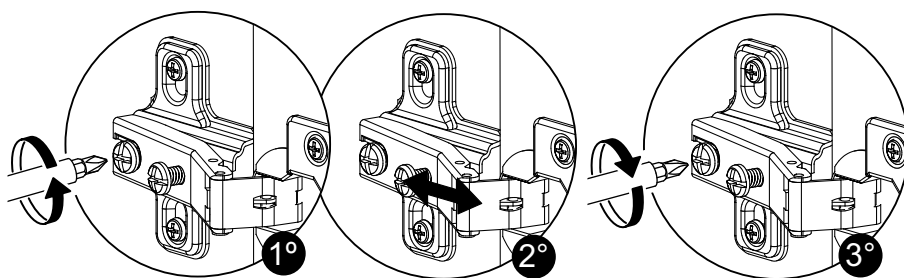

21

ATENÇÃO - ATENCIÓN - ATTENTION

Ajuste das Portas - Ajuste de las Puertas - Doors Adjustment

ATENÇÃO - ATENCIÓN - ATTENTION

Ajuste das Portas - Ajuste de las Puertas - Doors Adjustment

IT	DESCRIÇÃO	ESP	LARG	COMP	QTD	72705Z1
1	LATERAL ESQUERDA	15	375	725	1	203472475Z04
2	MONTANTE LATERAL ESQUERDA	15	85	725	1	203472475Z20
3	LATERAL DIREITA	15	375	725	1	203472475Z03
4	MONTANTE LATERAL DIREITA	15	85	725	1	203472475Z12
5	DIVISÓRIA	15	85	650	1	203472705Z05
6	PORTA	15	317	660	3	203472705Z98
7	RODAPÉ	15	60	1100	2	203472705Z11
8	BASE	15	375	1100	1	203472705Z01
9	PRATELEIRA	15	285	1100	1	203472705Z10
10	TAMPO	25	415	1185	1	203472705Z02
11	COSTA	3	370	670	3	2033727009177
A	PARAFUSO 3,5X14 CP				34	2065351400136
A,L	KIT 4 DOBRADIÇA CANECO 26mm CANTO FALSO				1	2085260000029
B	PARAFUSO 3,5X22 CF				6	2065352512012
C	CAVILHA 6X30				16	2080063000016
D	PREGO 10X10				40	2075101000011
E	MINIFIX PARAFUSO 6X35mm				8	2075063000012
F	TAMBOR PARA MINIFIX 15X12mm				8	2075151200027
G	CANTONEIRA METAL 18x18x0,75mm				5	2075000010814
H	CANTONEIRA PLÁSTICA ANGULAR COM GUIA				8	2070000000070
I	DESLIZADOR DE CAMA				8	2070260027114
J	SUORTE DE PRATELEIRA 8X6				4	2070080612026
K	UNIÃO DE COSTAS 650mm				2	2070065011011
M1	CALÇO DOBRADIÇA CANECO 26mm				2	2085800000014
M2	DOBRADIÇA CANECO COLO ALTO 26mm				2	2085700000008
N	PUXADOR				3	2070192000070
O	TAPA FURO ADESIVO 18mm				4	2070100090186
-	KIT FERRAGEM				1	209072705Z01
-	KIT ACESSÓRIO				1	209172705Z01