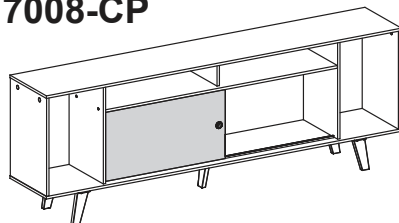

madesa

7008

7008

7008-CP

7008-SP

7008-CP-SP

Comprimento / Longitud / Width: 180cm

Altura / Altura / Height: 50cm

Profundidade / Profundidad / Depth: 32cm

Comprimento / Longitud / Width: 180cm

Altura / Altura / Height: 64cm

Profundidade / Profundidad / Depth: 32cm

Para acessar o vídeo de montagem, aponte a câmera do seu celular para o QR Code ao lado: