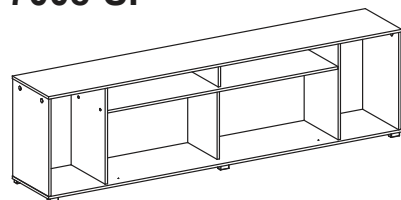

madesa

7008

7008

7008-CP

7008-SP

7008-CP-SP

Comprimento / Longitud / Width: 180cm

Altura / Altura / Height: 50cm

Profundidade / Profundidad / Depth: 32cm

Comprimento / Longitud / Width: 180cm

Altura / Altura / Height: 64cm

Profundidade / Profundidad / Depth: 32cm

Para acessar o vídeo de montagem, aponte a câmera do seu celular para o QR Code ao lado: