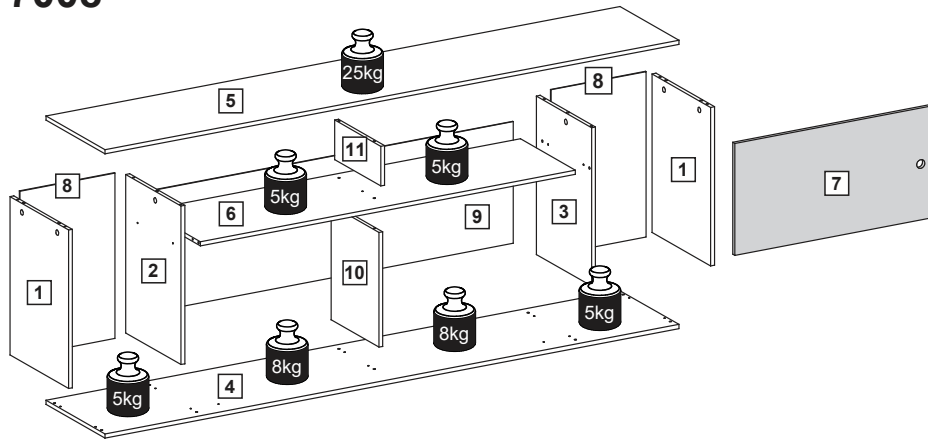

Profundidade / Profundidad / Depth: 32cm

Comprimento / Longitud / Width: 180cm

Altura / Altura / Height: 64cm

Profundidade / Profundidad / Depth: 32cm

Para acessar o vídeo de montagem, aponte a câmera do seu celular para o QR Code ao lado:

Ferramentas necessárias / Herramientas necesarias / Required tools:

TAMANHO REAL
TAMAÑO VERDADERO
REAL SIZE

PEÇAS / PARTES / PARTS

7008

7008-CP

1 (12 x 318 x 456 mm) - 2X

2 (12 x 300 x 456 mm)

3 (12 x 300 x 456 mm)

4 (15 x 320 x 1800 mm)

5 (12 x 320 x 1800 mm)

6 (12 x 298 x 1176 mm)

7 (12 x 322 x 615 mm)

8 (3 x 298 x 476 mm) - 2x

9 (3 x 350 x 1188 mm)

10 (12 x 260 x 330 mm)

11 (12 x 250 x 114 mm)