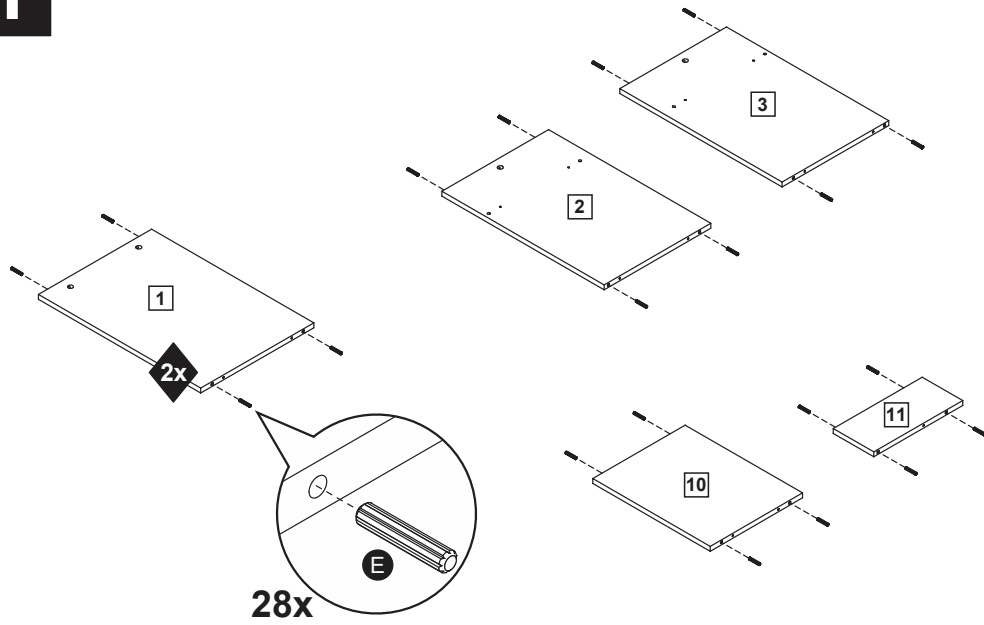

1

2

Se adquirido um dos modelos sem portas, desconsiderar os Passos 2 e 3.

Si compró uno de los modelos sin puertas, ignore los pasos 2 y 3.

If you purchased one of the models without doors, disregard Steps 2 and 3.

3