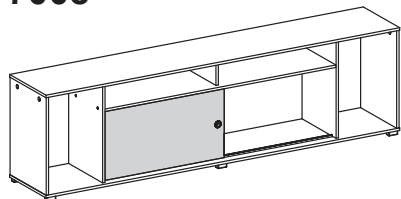

madesa

7008

7008

7008-CP

7008-SP

7008-CP-SP

Comprimento / Longitud / Width: 180cm

Altura / Altura / Height: 50cm

Profundidade / Profundidad / Depth: 32cm

Comprimento / Longitud / Width: 180cm

Altura / Altura / Height: 64cm

Profundidade / Profundidad / Depth: 32cm

Para acessar o vídeo de montagem, aponte a câmera do seu celular para o QR Code ao lado: