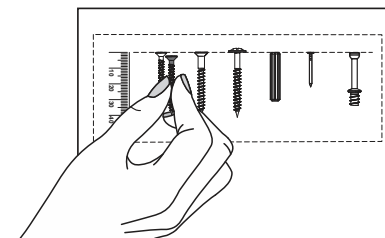

Profundidade / Profundidad / Depth: 32cm

Comprimento / Longitud / Width: 180cm

Altura / Altura / Height: 64cm

Profundidade / Profundidad / Depth: 32cm

Para acessar o vídeo de montagem, aponte a câmera do seu celular para o QR Code ao lado:

Ferramentas necessárias / Herramientas necesarias / Required tools:

TAMANHO REAL
TAMAÑO VERDADERO
REAL SIZE

PEÇAS / PARTES / PARTS

7008

7008-CP

1 (12 x 318 x 456 mm) - 2X

2 (12 x 300 x 456 mm)

3 (12 x 300 x 456 mm)

4 (15 x 320 x 1800 mm)

5 (12 x 320 x 1800 mm)

6 (12 x 298 x 1176 mm)

7 (12 x 322 x 615 mm)

8 (3 x 298 x 476 mm) - 2x

9 (3 x 350 x 1188 mm)

10 (12 x 260 x 330 mm)

11 (12 x 250 x 114 mm)