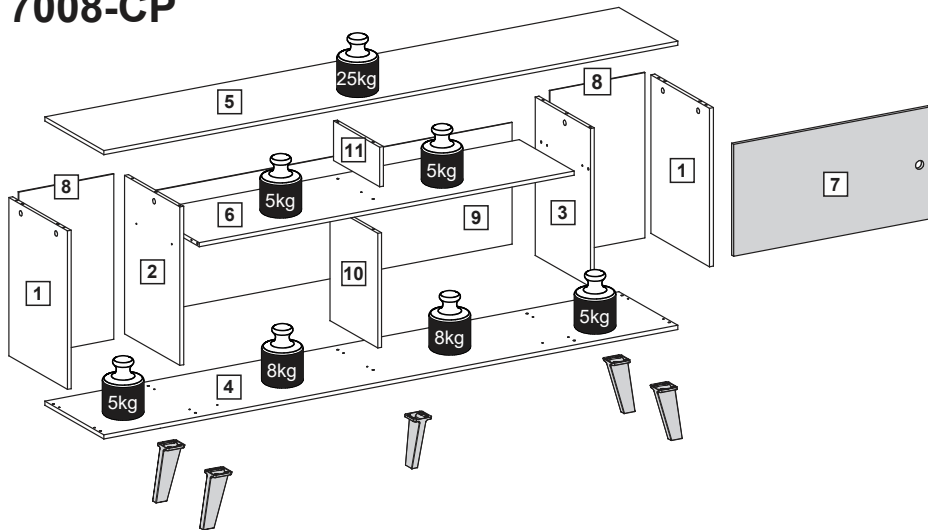

Profundidade / Profundidad / Depth: 32cm

Comprimento / Longitud / Width: 180cm

Altura / Altura / Height: 64cm

Profundidade / Profundidad / Depth: 32cm

Para acessar o vídeo de montagem, aponte a câmera do seu celular para o QR Code ao lado:

Ferramentas necessárias / Herramientas necesarias / Required tools:

TAMANHO REAL
TAMAÑO VERDADERO
REAL SIZE

PEÇAS / PARTES / PARTS

7008

7008-CP

1 (12 x 318 x 456 mm) - 2X

2 (12 x 300 x 456 mm)

3 (12 x 300 x 456 mm)

4 (15 x 320 x 1800 mm)

5 (12 x 320 x 1800 mm)

6 (12 x 298 x 1176 mm)

7 (12 x 322 x 615 mm)

8 (3 x 298 x 476 mm) - 2x

9 (3 x 350 x 1188 mm)

10 (12 x 260 x 330 mm)

11 (12 x 250 x 114 mm)