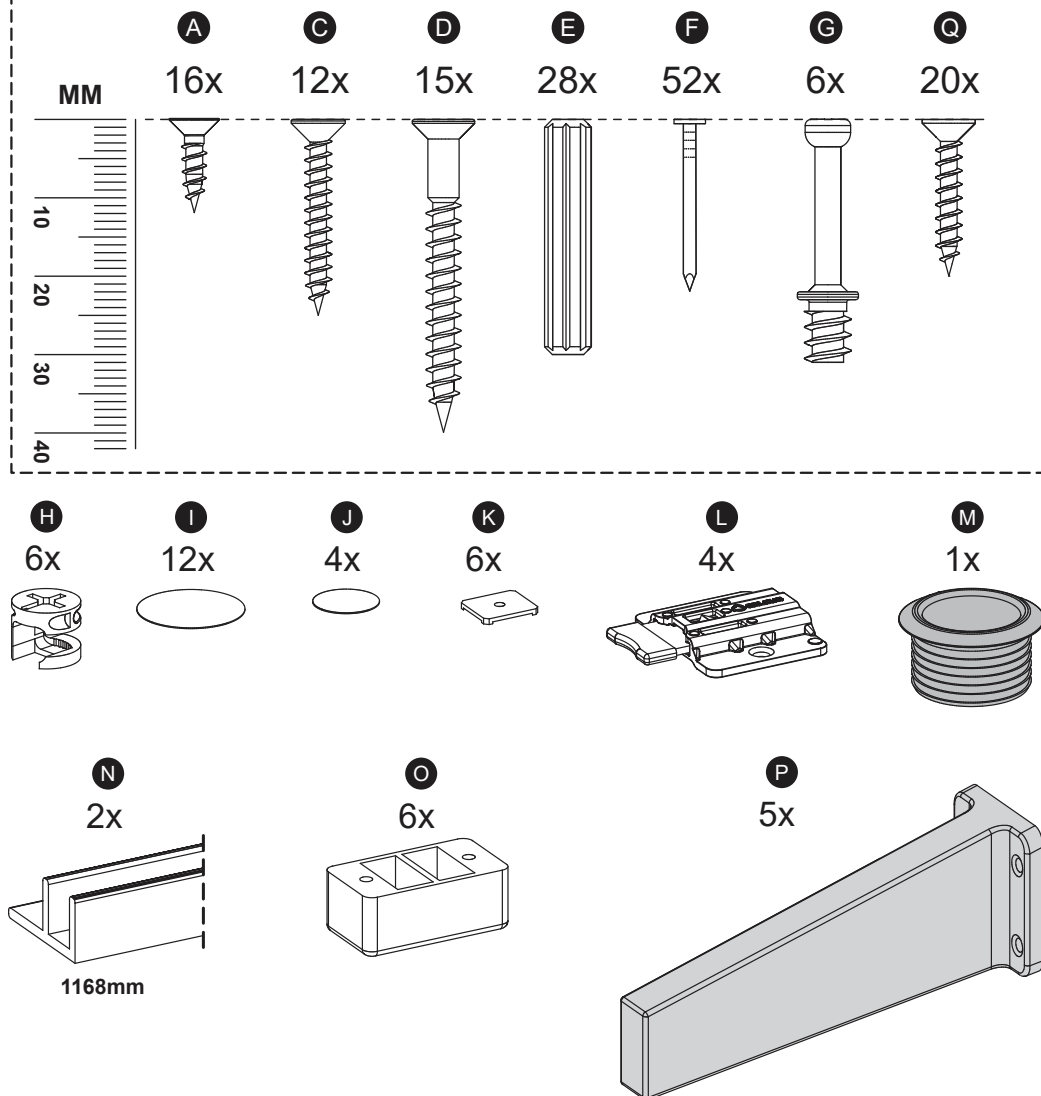

madesa

7008

7008

7008-CP

7008-SP

7008-CP-SP

Comprimento / Longitud / Width: 180cm

Altura / Altura / Height: 50cm

Profundidade / Profundidad / Depth: 32cm

Comprimento / Longitud / Width: 180cm

Altura / Altura / Height: 64cm

Profundidade / Profundidad / Depth: 32cm

Para acessar o vídeo de montagem, aponte a câmera do seu celular para o QR Code ao lado:

Ferramentas necessárias / Herramientas necesarias / Required tools:

TAMANHO REAL
TAMAÑO VERDADERO
REAL SIZE

PEÇAS / PARTES / PARTS

7008

7008-CP

1 (12 x 318 x 456 mm) - 2X

2 (12 x 300 x 456 mm)

3 (12 x 300 x 456 mm)

4 (15 x 320 x 1800 mm)

5 (12 x 320 x 1800 mm)

6 (12 x 298 x 1176 mm)

7 (12 x 322 x 615 mm)

8 (3 x 298 x 476 mm) - 2x

9 (3 x 350 x 1188 mm)

10 (12 x 260 x 330 mm)

11 (12 x 250 x 114 mm)