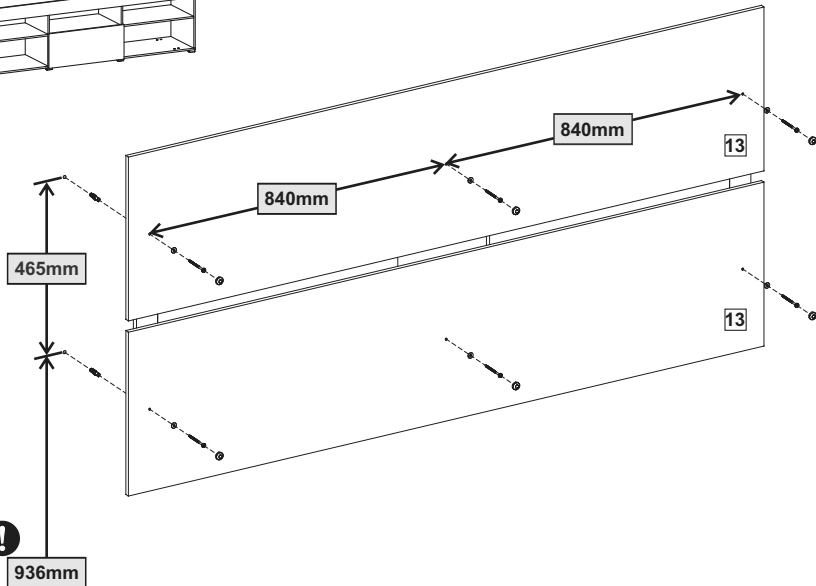

TAMANHO REAL
TAMAÑO VERDADERO
REAL SIZE

PEÇAS / PARTES / PARTS

1 (12 x 380 x 476mm)

2 (12 x 229 x 376mm)

3 (12 x 229 x 376mm)

4 (12 x 235 x 376mm)-2x

5 (12 x 380 x 476mm)

6 (12 x 380 x 1800mm)

8x

8.2 7003

8x

X = 500mm

8 7003-CP

1°

5071A

8x

9 7003

10

9 7003-CP

11

12 7003

12 7003-CP

13

ENCAIXAR AS PARTES
UNIR LAS PARTES
JOIN THE PARTS

ENCAIXE CORRETO
AJUSTE CORRECTO
CORRECT FITTING

PARAFUSAR
ATORNILLAR
TO SCREW

2x

12

2x

14 7003

5x

2x