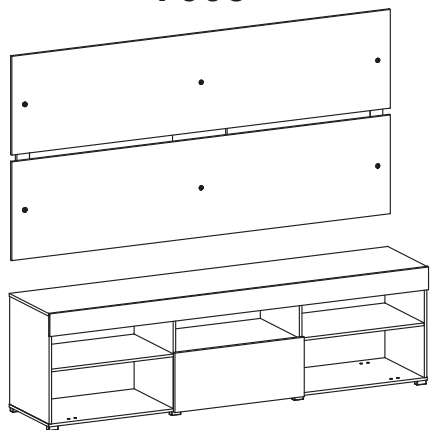

madesa

7003

7003

Comprimento / Longitud / Width: 180cm
Altura / Altura / Height: 52/90cm
Profundidade / Profundidad / Depth: 40cm

7003-CP

Comprimento / Longitud / Width: 180cm
Altura / Altura / Height: 70/90cm
Profundidade / Profundidad / Depth: 40cm

cdn.madesa.com/mont/7003_2

O móvel deve ser montado por duas pessoas, em uma superfície limpa e plana.
El mueble debe ser ensamblado por dos personas sobre una superficie limpia y plana.
The furniture should be assembled by two people on a clean, flat surface.

TAMANHO REAL
TAMAÑO VERDADERO
REAL SIZE

PEÇAS / PARTES / PARTS

1 (12 x 380 x 476mm)

2 (12 x 229 x 376mm)

3 (12 x 229 x 376mm)

4 (12 x 235 x 376mm)-2x

5 (12 x 380 x 476mm)

6 (12 x 380 x 1800mm)

7 (12 x 380 x 1800mm)

8 (12 x 378 x 1772mm)

9 (3 x 251 x 1792mm)

10 (3 x 245 x 1792mm)

11 (12 x 100 x 1800mm)

14 (15 x 80 x 680mm)-2x

15 (15 x 60 x 840mm)-2x

16 (15 x 60 x 375mm)-2x