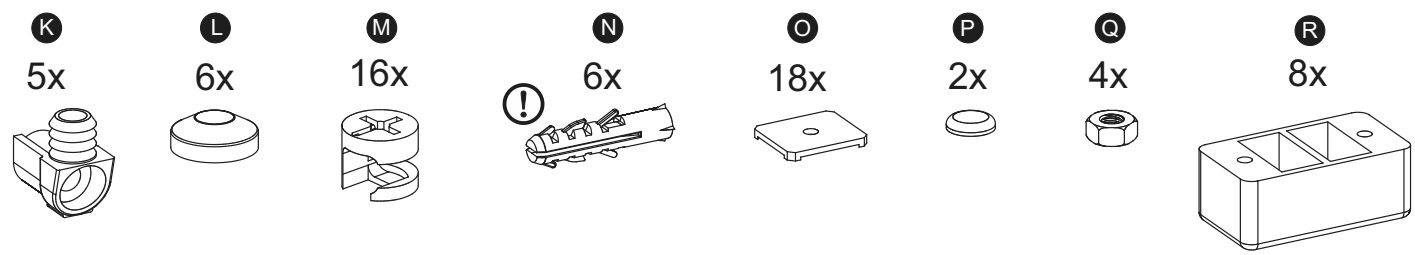

madesa

7003

7003

Comprimento / Longitud / Width: 180cm
Altura / Altura / Height: 52/90cm
Profundidade / Profundidad / Depth: 40cm

7003-CP

Comprimento / Longitud / Width: 180cm
Altura / Altura / Height: 70/90cm
Profundidade / Profundidad / Depth: 40cm

TAMANHO REAL
TAMAÑO VERDADERO
REAL SIZE

PEÇAS / PARTES / PARTS

1 (12 x 380 x 476mm)

2 (12 x 229 x 376mm)

3 (12 x 229 x 376mm)

4 (12 x 235 x 376mm)-2x

5 (12 x 380 x 476mm)

6 (12 x 380 x 1800mm)

7 (12 x 380 x 1800mm)

8 (12 x 378 x 1772mm)

9 (3 x 251 x 1792mm)

10 (3 x 245 x 1792mm)

11 (12 x 100 x 1800mm)

14 (15 x 80 x 680mm)-2x

15 (15 x 60 x 840mm)-2x

16 (15 x 60 x 375mm)-2x