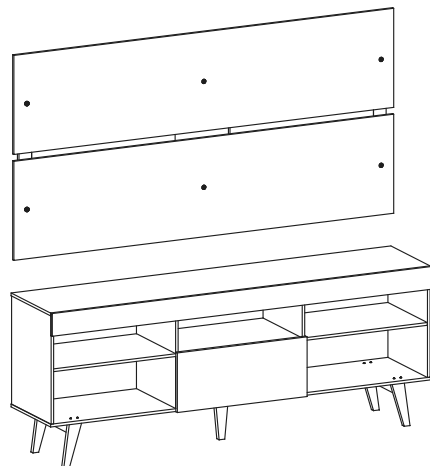

madesa

7003

7003

Comprimento / Longitud / Width: 180cm
Altura / Altura / Height: 52/90cm
Profundidade / Profundidad / Depth: 40cm

7003-CP

Comprimento / Longitud / Width: 180cm
Altura / Altura / Height: 70/90cm
Profundidade / Profundidad / Depth: 40cm

cdn.madesa.com/mont/7003_2

O móvel deve ser montado por duas pessoas, em uma superfície limpa e plana.
El mueble debe ser ensamblado por dos personas sobre una superficie limpia y plana.
The furniture should be assembled by two people on a clean, flat surface.

TAMANHO REAL
TAMAÑO VERDADERO
REAL SIZE

PEÇAS / PARTES / PARTS

1 (12 x 380 x 476mm)

2 (12 x 229 x 376mm)

3 (12 x 229 x 376mm)

4 (12 x 235 x 376mm)-2x

5 (12 x 380 x 476mm)

6 (12 x 380 x 1800mm)

7 (12 x 380 x 1800mm)

8 (12 x 378 x 1772mm)

9 (3 x 251 x 1792mm)

10 (3 x 245 x 1792mm)

11 (12 x 100 x 1800mm)

14 (15 x 80 x 680mm)-2x

15 (15 x 60 x 840mm)-2x

16 (15 x 60 x 375mm)-2x