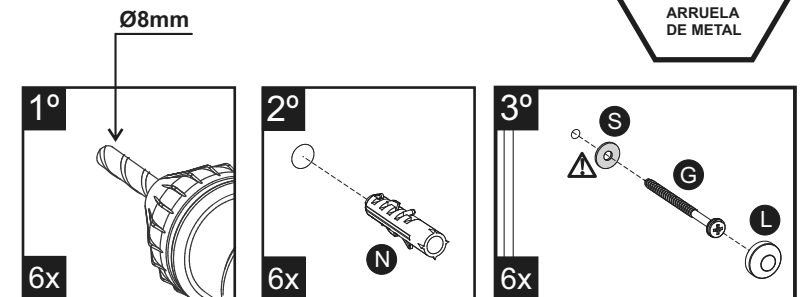

TAMANHO REAL
TAMAÑO VERDADERO
REAL SIZE

PEÇAS / PARTES / PARTS

1 (12 x 380 x 476mm)

2 (12 x 229 x 376mm)

3 (12 x 229 x 376mm)

4 (12 x 235 x 376mm)-2x

5 (12 x 380 x 476mm)

6 (12 x 380 x 1800mm)

8x

8.2 7003

8x

X = 500mm

8 7003-CP

1°

5071A

8x

9 7003

10

9 7003-CP

11

12 7003

12 7003-CP

13

ENCAIXAR AS PARTES
UNIR LAS PARTES
JOIN THE PARTS

ENCAIXE CORRETO
AJUSTE CORRECTO
CORRECT FITTING

PARAFUSAR
ATORNILLAR
TO SCREW

2x

12

2x

14 7003

5x

2x