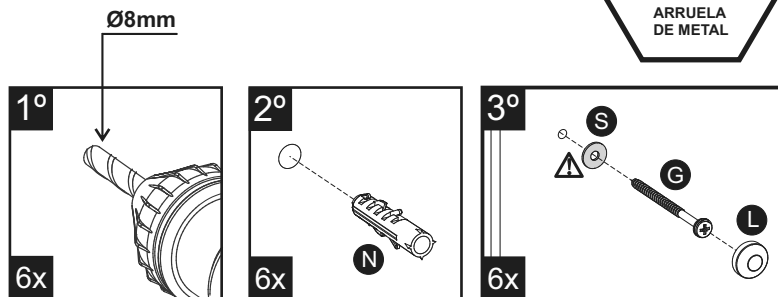

TAMANHO REAL
TAMAÑO VERDADERO
REAL SIZE

PEÇAS / PARTES / PARTS

1 (12 x 380 x 476mm)

2 (12 x 229 x 376mm)

3 (12 x 229 x 376mm)

4 (12 x 235 x 376mm)-2x

5 (12 x 380 x 476mm)

6 (12 x 380 x 1800mm)

8x

8.2 7003

8x

X = 500mm

8 7003-CP

1°

5071A

8x

9 7003

10

9 7003-CP

11

12 7003

12 7003-CP

13

ENCAIXAR AS PARTES
UNIR LAS PARTES
JOIN THE PARTS

ENCAIXE CORRETO
AJUSTE CORRECTO
CORRECT FITTING

PARAFUSAR
ATORNILLAR
TO SCREW

2x

12

2x

14 7003

5x

2x