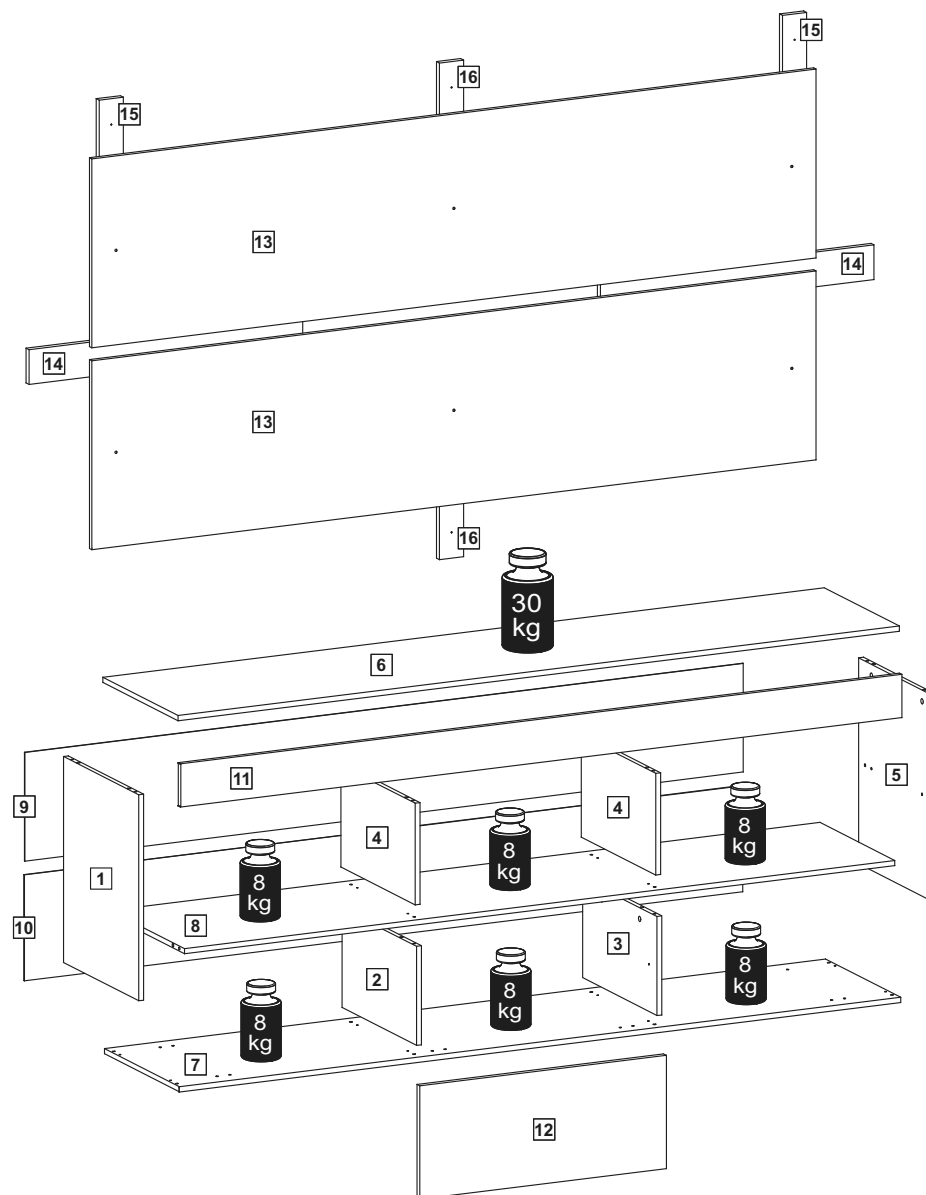

Os pés de madeira são opcionais e adquiridos separadamente.
Las patas de madera son opcionales y adquiridas separadamente.
The wooden feet are optional and purchased separately.