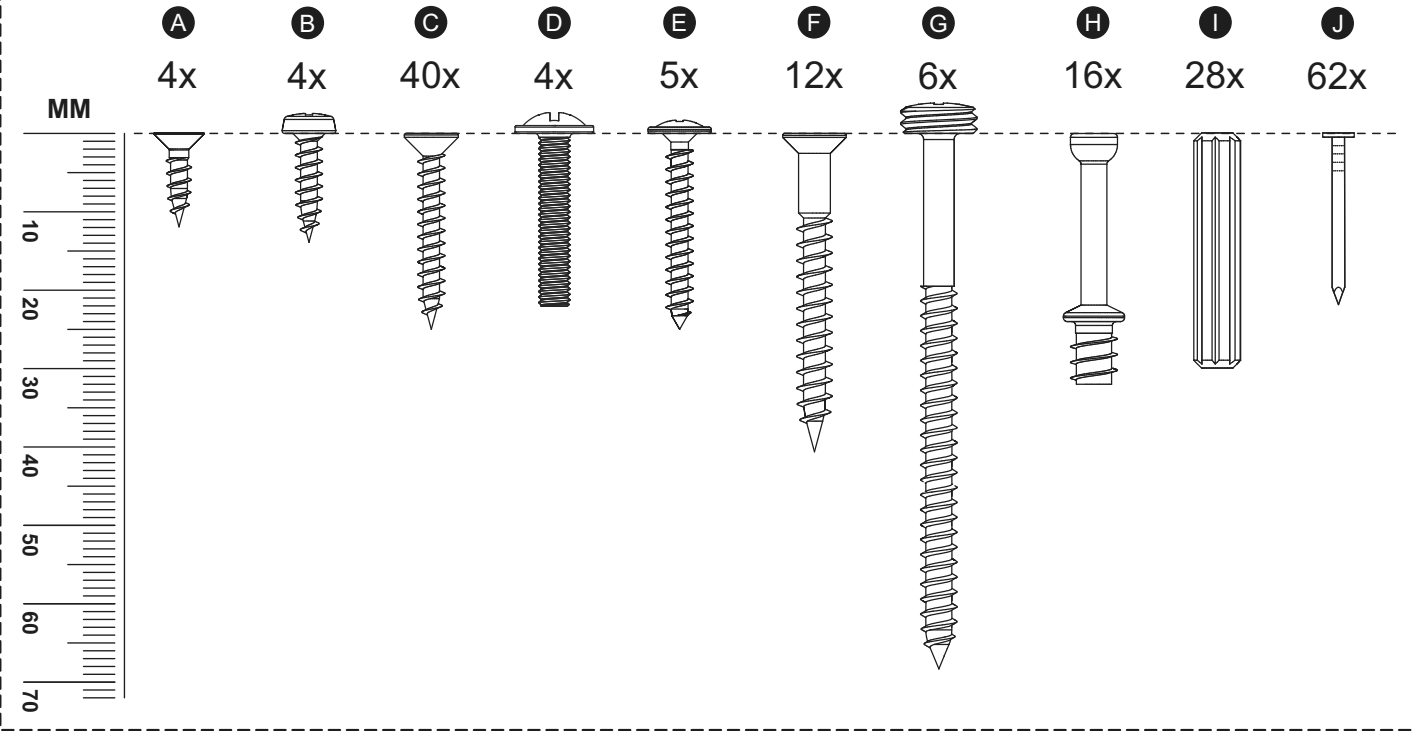

madesa

7003

7003

Comprimento / Longitud / Width: 180cm
Altura / Altura / Height: 52/90cm
Profundidade / Profundidad / Depth: 40cm

7003-CP

Comprimento / Longitud / Width: 180cm
Altura / Altura / Height: 70/90cm
Profundidade / Profundidad / Depth: 40cm

Para acessar o vídeo de montagem, aponte a câmera do seu celular para o QR Code ao lado:

Para acceder al vídeo del ensamble, apunte la cámara de su teléfono celular al código QR al lado:

Point your phone's camera at the QR code on the side, to access the assembly video:

TAMANHO REAL
TAMAÑO VERDADERO
REAL SIZE

PEÇAS / PARTES / PARTS

1 (12 x 380 x 476mm)

2 (12 x 229 x 376mm)

3 (12 x 229 x 376mm)

4 (12 x 235 x 376mm)-2x

5 (12 x 380 x 476mm)

6 (12 x 380 x 1800mm)

7 (12 x 380 x 1800mm)

8 (12 x 378 x 1772mm)

9 (3 x 251 x 1792mm)

10 (3 x 245 x 1792mm)

11 (12 x 100 x 1800mm)

14 (15 x 80 x 680mm)-2x

15 (15 x 60 x 840mm)-2x

16 (15 x 60 x 375mm)-2x