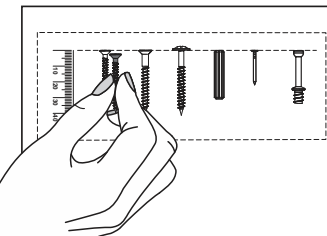

O móvel deve ser montado por duas pessoas, em uma superfície limpa e plana.

El mueble debe ser ensamblado por dos personas sobre una superficie limpia y plana.

The furniture should be assembled by two people on a clean, flat surface.

Ferramentas necessárias / Herramientas necesarias / Required tools:

TAMANHO REAL TAMAÑO VERDADERO REAL SIZE

G

6x

I

8x

K

10x

L

1x

M

1x

PEÇAS / PARTES / PARTS

1 (15 x 363 x 400 mm)

2 (15 x 335 x 400 mm)

3 (15 x 363 x 400 mm)

4 (15 x 363 x 1466 mm)

5 (15 x 380 x 1500 mm)

6 (15 x 60 x 1436 mm)

7 (15 x 330 x 710 mm) - 2x

8 (23 x 27/60 x 150 mm) - 4x

9 (23 x 27/60 x 150 mm)

10 (3 x 420 x 1456 mm)

1