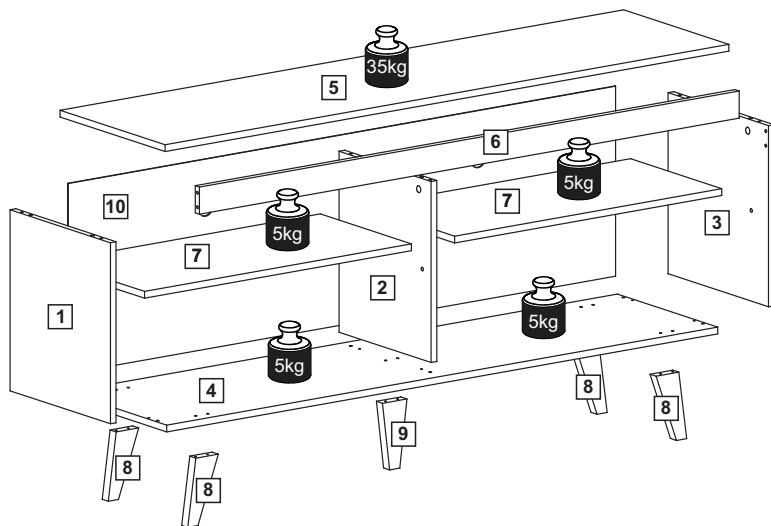

madesa

6991A

Comprimento / Longitud / Width: 150cm - Altura / Altura / Height: 58cm - Profundidade / Profundidad / Depth: 38cm

Para acessar o vídeo de montagem, aponte a câmera do seu celular para o QR Code ao lado:

Para acceder al vídeo del ensamble, apunte la cámara de su teléfono celular al código QR al lado:

Point your phone's camera at the QR code on the side, to access the assembly video:

cdn.madesa.com/mont/6991A

L

1x

M

1x

PEÇAS / PARTES / PARTS

1 (15 x 363 x 400 mm)

2 (15 x 335 x 400 mm)

3 (15 x 363 x 400 mm)

4 (15 x 363 x 1466 mm)

5 (15 x 380 x 1500 mm)

6 (15 x 60 x 1436 mm)

7 (15 x 330 x 710 mm) - 2x

8 (23 x 27/60 x 150 mm) - 4x

9 (23 x 27/60 x 150 mm)

10 (3 x 420 x 1456 mm)

1