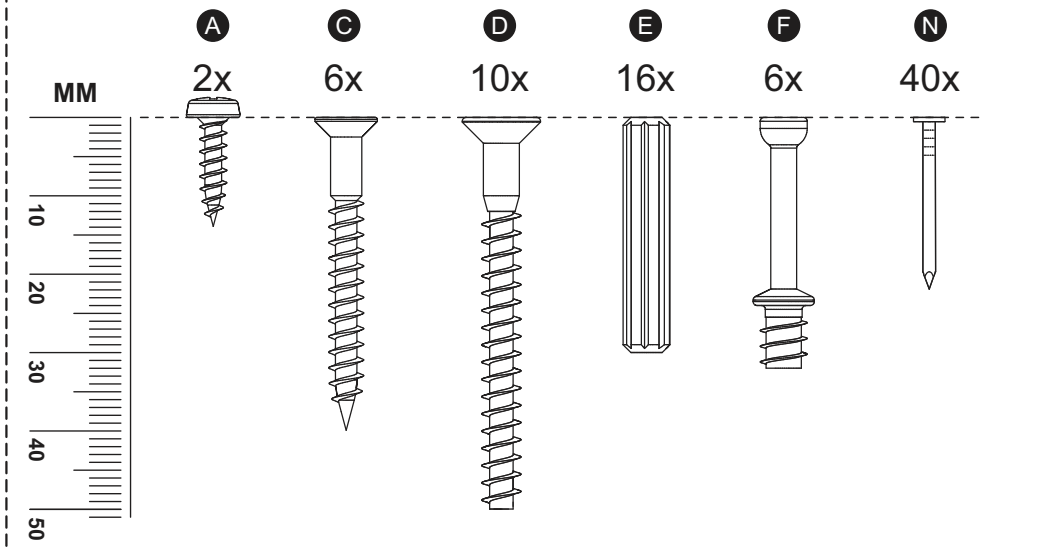

madesa

6991A

Comprimento / Longitud / Width: 150cm - Altura / Altura / Height: 58cm - Profundidade / Profundidad / Depth: 38cm

Para acessar o vídeo de montagem, aponte a câmera do seu celular para o QR Code ao lado:

Ferramentas necessárias / Herramientas necesarias / Required tools:

TAMANHO REAL TAMAÑO VERDADERO REAL SIZE

G

6x

I

8x

K

10x

L

1x

M

1x

PEÇAS / PARTES / PARTS

1 (15 x 363 x 400 mm)

2 (15 x 335 x 400 mm)

3 (15 x 363 x 400 mm)

4 (15 x 363 x 1466 mm)

5 (15 x 380 x 1500 mm)

6 (15 x 60 x 1436 mm)

7 (15 x 330 x 710 mm) - 2x

8 (23 x 27/60 x 150 mm) - 4x

9 (23 x 27/60 x 150 mm)

10 (3 x 420 x 1456 mm)

1