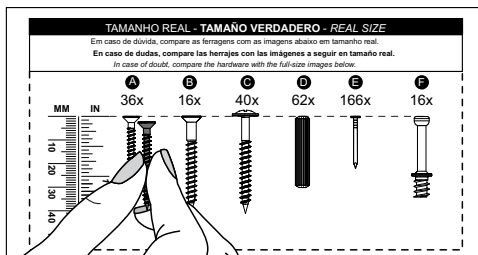

TAMANHO REAL - TAMAÑO VERDADERO - REAL SIZE

Em caso de dúvida, compare as ferragens com as imagens abaixo em tamanho real.

En caso de dudas, compare las herrajes con las imágenes a seguir en tamaño real.

In case of doubt, compare the hardware with the full-size images below.

Para visualizar o vídeo explicativo, utilize este QR Code:

Para visualizar el vídeo explicativo, utilice este QR Code:

For viewing the explanatory video, use this QR code:

C
26x

D
4x

I
22x

J
2x