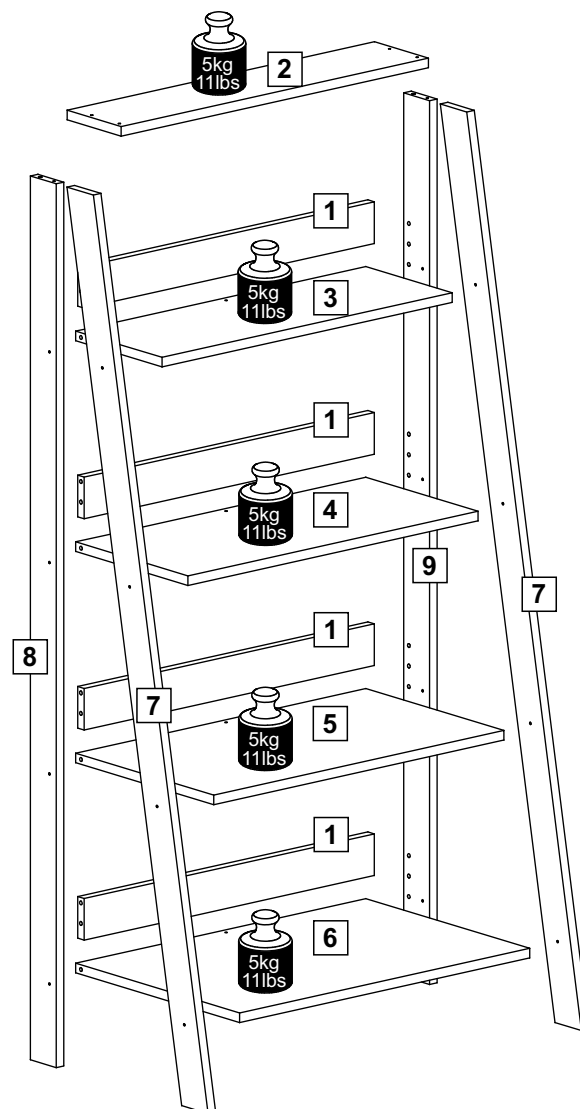

madesa

6990

Este produto possui vídeo de montagem no YouTube.  
Utilize o QR Code para acessar:

Este producto tiene vídeo de montaje en YouTube.  
Utilice el QR Code para acceder:

There is an assembly video for this product on Youtube.  
Use the QR Code to access:

Ferramentas necessárias para montar o móvel.  
**Herramientas necesarias para armar el mueble.**  
*Tools needed to assemble the furniture.*

A montagem deve ser efetuada  
por duas pessoas.

**El montaje debe ser efectuado  
por dos personas.**

**C**  
26x

**D**  
4x

**I**  
22x

**J**  
2x

**E**  
4x

 **1** ( 15 x 65 x 576 mm) - 4x  
( 0,59 x 2,56 x 22,68 in)

 **2** ( 15 x 125 x 610 mm)  
( 0,59 x 4,92 x 24,02 in)

 **3** ( 15 x 200 x 576 mm)  
( 0,59 x 7,87 x 22,68 in)

 **4** ( 15 x 260 x 576 mm)  
( 0,59 x 10,24 x 22,68 in)

 **5** ( 15 x 320 x 576 mm)  
( 0,59 x 12,60 x 22,68 in)

 **6** ( 15 x 380 x 576 mm)  
( 0,59 x 14,96 x 22,68 in)

 **7** ( 15 x 60 x 1418 mm) - 2x  
( 0,59 x 2,36 x 55,83 in)