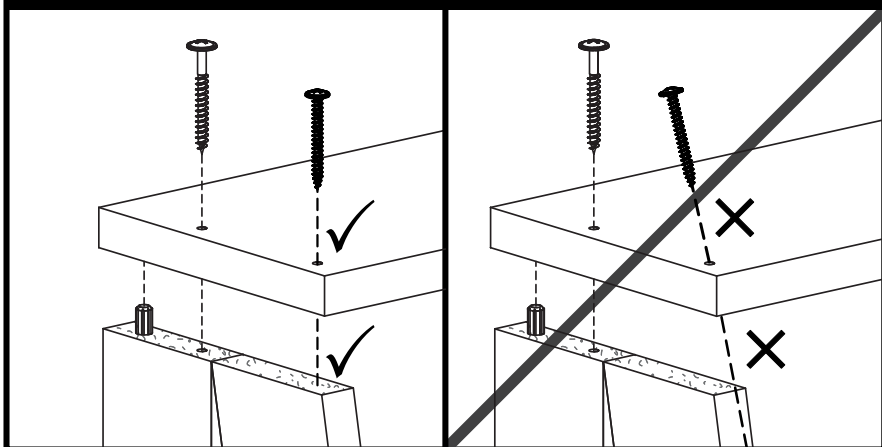

# 11

**ATENÇÃO - ATENCIÓN - ATTENTION**

IT	DESCRIÇÃO	ESP	LARG	COMP	QTD	69908N	699009	699075
1	TIRA TRASEIRA	15	65	576	4	203469908N30	203469900930	203469907530
2	TAMPO	15	125	610	1	203469908N29	203469900929	203469907529
3	PRATELEIRA SUPERIOR	15	200	576	1	203469908N28	203469900928	203469907528
4	PRATELEIRA CENTRAL	15	260	576	1	203469908N26	203469900926	203469907526
5	PRATELEIRA INFERIOR	15	320	576	1	203469908N27	203469900927	203469907527
6	BASE	15	380	576	1	203469908N22	203469900922	203469907522
7	LATERAL INCLINADA	15	60	1418	2	203469908N23	203469900923	203469907523
8	LATERAL ESQUERDA	15	60	1380	1	203469908N25	203469900925	203469907525
9	LATERAL DIREITA	15	60	1380	1	203469908N24	203469900924	203469907524
C					26	2080063000016		
D					4	2075101000011		
E					4	207094191300	2070941911008	207094195700
I					22	2065454000035	2065454000028	2065454000028
J					2	2065354012015	2065353500032	2065353500032
-					1	209069901303	209069900903	209069900903
-					1	209169901302	209169900902	209169907502