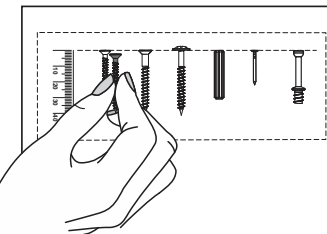

# 6914

Comprimento / Longitud / Width: 180cm - Altura / Altura / Height: 48cm - Profundidade / Profundidad / Depth: 39cm

Para acessar o vídeo de montagem, aponte a câmera do seu celular para o QR Code ao lado:

O móvel deve ser montado por duas pessoas, em uma superfície limpa e plana.

El mueble debe ser ensamblado por dos personas sobre una superficie limpia y plana.

The furniture should be assembled by two people on a clean, flat surface.

## TAMANHO REAL TAMAÑO VERDADERO REAL SIZE

**J**  
12x

**K**  
2x

**L**  
4x

**M**  
2x

**N**  
4x

**O**  
2x