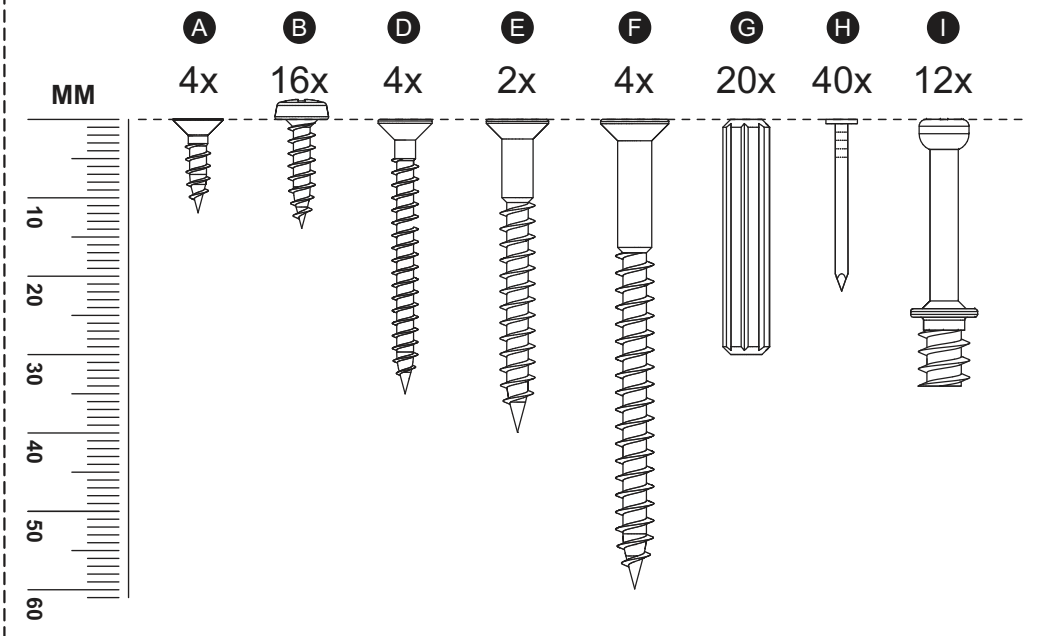

# 6914

Comprimento / Longitud / Width: 180cm - Altura / Altura / Height: 48cm - Profundidade / Profundidad / Depth: 39cm

Para acessar o vídeo de montagem, aponte a câmera do seu celular para o QR Code ao lado:

## TAMANHO REAL TAMAÑO VERDADERO REAL SIZE

**J**  
12x

**K**  
2x

**L**  
4x

**M**  
2x

**N**  
4x

**O**  
2x