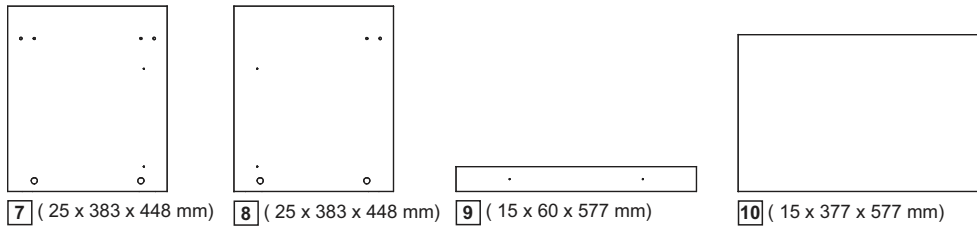

PEÇAS / PARTES / PARTS