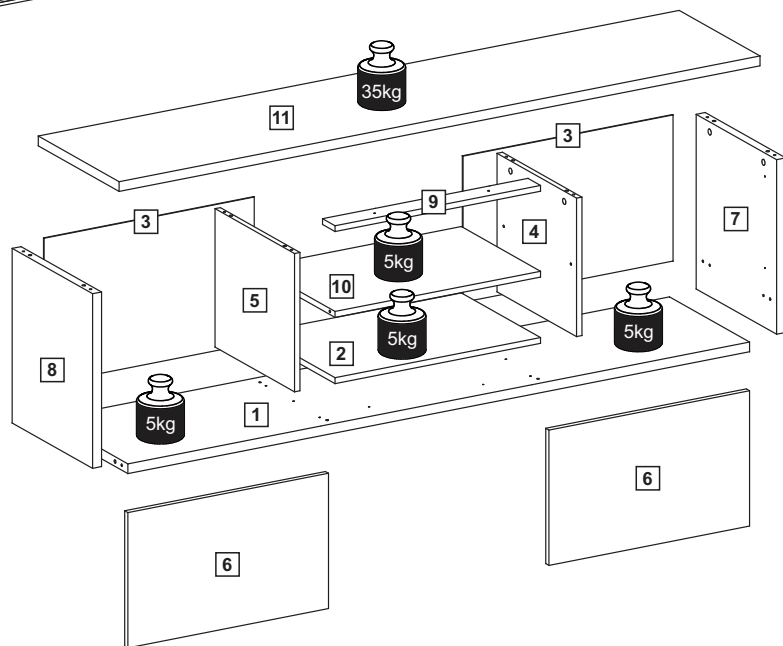

# 6914

Comprimento / Longitud / Width: 180cm - Altura / Altura / Height: 48cm - Profundidade / Profundidad / Depth: 39cm

Para acessar o vídeo de montagem, aponte a câmera do seu celular para o QR Code ao lado:

Para acceder al vídeo del ensamble, apunte la cámara de su teléfono celular al código QR al lado:

Point your phone's camera at the QR code on the side, to access the assembly video:

[www.madesa.com/montagem/6914.php](http://www.madesa.com/montagem/6914.php)