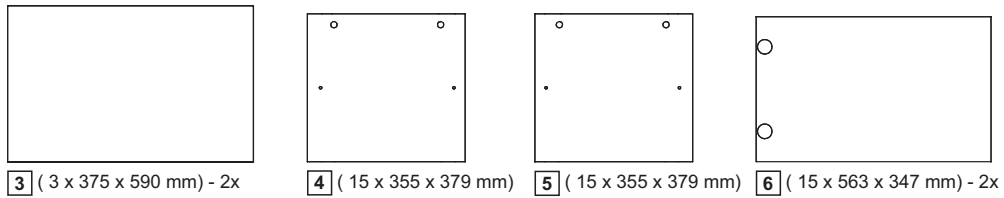

PEÇAS / PARTES / PARTS