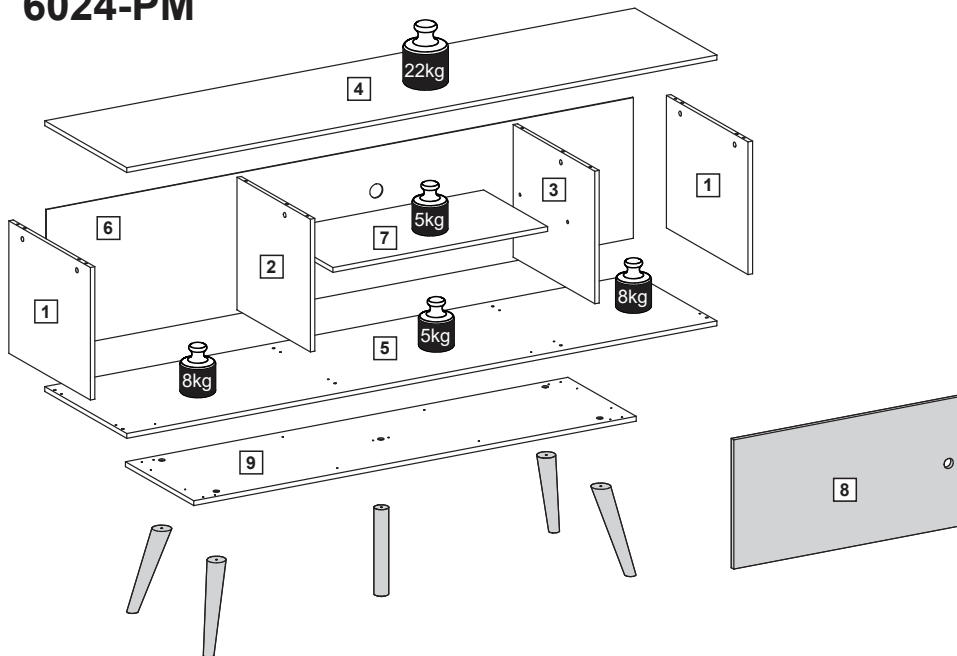

Ferramentas necessárias / Herramientas necesarias / Required tools:

TAMANHO REAL TAMAÑO VERDADERO REAL SIZE

PEÇAS / PARTES / PARTS

6024-PP

1 (12 x 383 x 330 mm) - 2x

2 (12 x 345 x 330 mm)

3 (12 x 383 x 330 mm)

4 (12 x 385 x 1600 mm)

5 (12 x 385 x 1600 mm)

6 (3 x 350 x 1592 mm)

7 (12 x 300 x 582 mm)

8 (12 x 322 x 615 mm)

9 (12 x 320 x 1200 mm)

6024-PM

1**2****3**