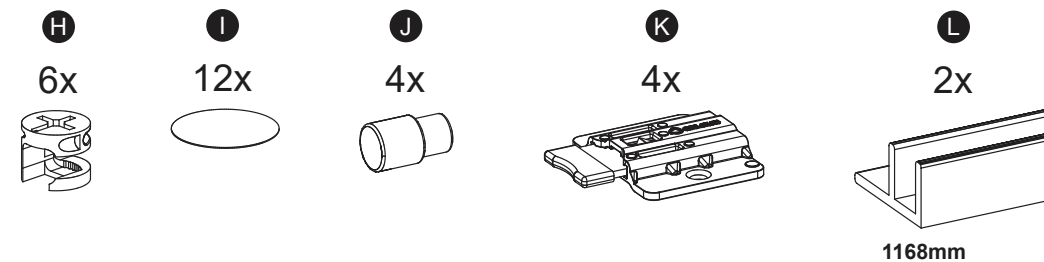

madesa

6024

6024-PP

6024-PM

6024-PP-SP

6024-PM-SP

Comprimento / Longitud / Width: 160cm

Altura / Altura / Height: 53cm

Profundidade / Profundidad / Depth: 39cm

Comprimento / Longitud / Width: 160cm

Altura / Altura / Height: 58cm

Profundidade / Profundidad / Depth: 39cm

Para acessar o vídeo de montagem, aponte a câmera do seu celular para o QR Code ao lado:

Ferramentas necessárias / Herramientas necesarias / Required tools:

TAMANHO REAL TAMAÑO VERDADERO REAL SIZE

PEÇAS / PARTES / PARTS

6024-PP

1 (12 x 383 x 330 mm) - 2x

2 (12 x 345 x 330 mm)

3 (12 x 383 x 330 mm)

4 (12 x 385 x 1600 mm)

5 (12 x 385 x 1600 mm)

6 (3 x 350 x 1592 mm)

7 (12 x 300 x 582 mm)

8 (12 x 322 x 615 mm)

9 (12 x 320 x 1200 mm)

6024-PM

1**2****3**