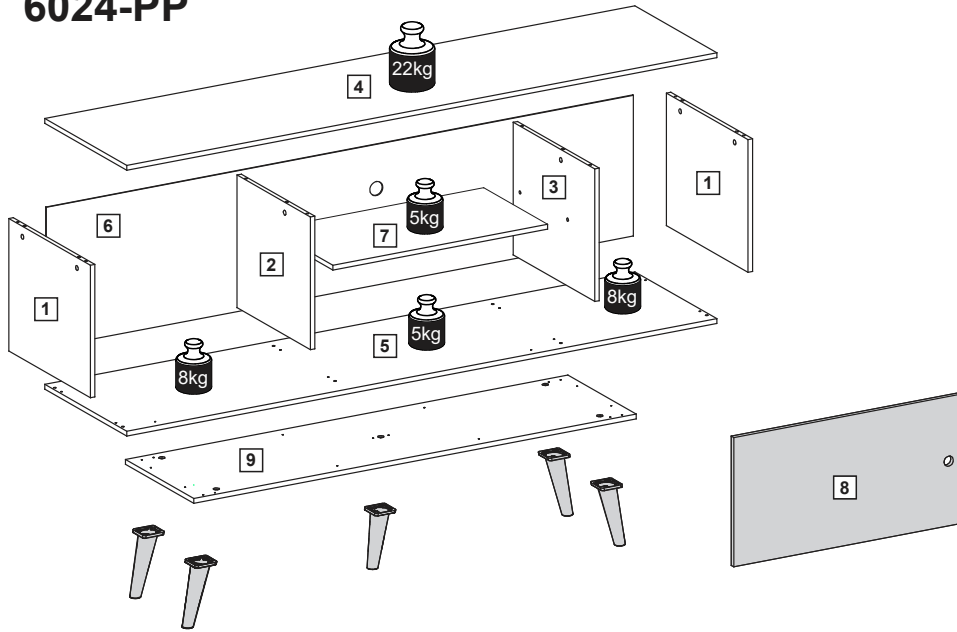

Ferramentas necessárias / Herramientas necesarias / Required tools:

TAMANHO REAL TAMAÑO VERDADERO REAL SIZE

PEÇAS / PARTES / PARTS

6024-PP

1 (12 x 383 x 330 mm) - 2x

2 (12 x 345 x 330 mm)

3 (12 x 383 x 330 mm)

4 (12 x 385 x 1600 mm)

5 (12 x 385 x 1600 mm)

6 (3 x 350 x 1592 mm)

7 (12 x 300 x 582 mm)

8 (12 x 322 x 615 mm)

9 (12 x 320 x 1200 mm)

6024-PM

1**2****3**