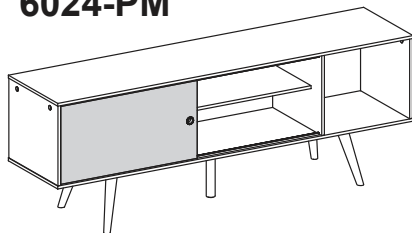

madesa

6024

6024-PP

6024-PM

6024-PP-SP

6024-PM-SP

Comprimento / Longitud / Width: 160cm

Altura / Altura / Height: 53cm

Profundidade / Profundidad / Depth: 39cm

Comprimento / Longitud / Width: 160cm

Altura / Altura / Height: 58cm

Profundidade / Profundidad / Depth: 39cm

Para acessar o vídeo de montagem, aponte a câmera do seu celular para o QR Code ao lado: