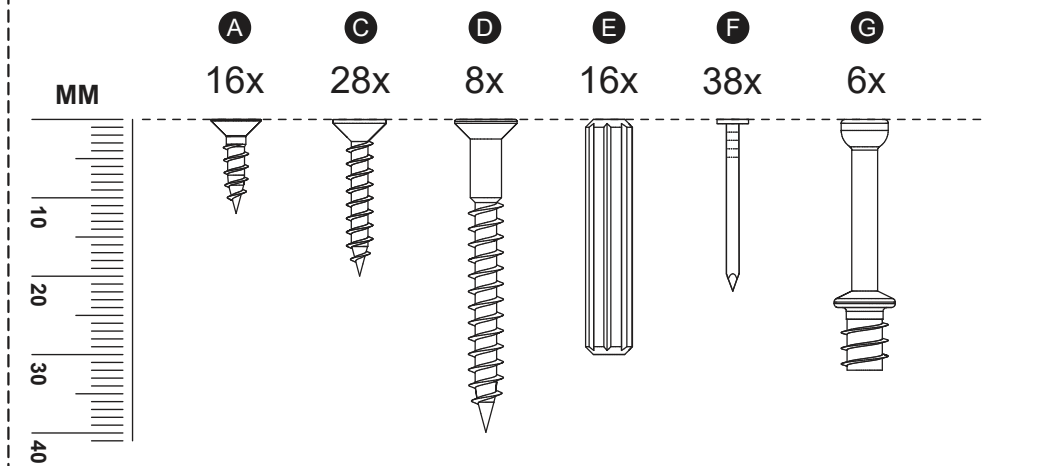

madesa

6024

6024-PP

6024-PM

6024-PP-SP

6024-PM-SP

Comprimento / Longitud / Width: 160cm

Altura / Altura / Height: 53cm

Profundidade / Profundidad / Depth: 39cm

Comprimento / Longitud / Width: 160cm

Altura / Altura / Height: 58cm

Profundidade / Profundidad / Depth: 39cm

Para acessar o vídeo de montagem, aponte a câmera do seu celular para o QR Code ao lado:

Ferramentas necessárias / Herramientas necesarias / Required tools:

TAMANHO REAL TAMAÑO VERDADERO REAL SIZE

PEÇAS / PARTES / PARTS

6024-PP

1 (12 x 383 x 330 mm) - 2x

2 (12 x 345 x 330 mm)

3 (12 x 383 x 330 mm)

4 (12 x 385 x 1600 mm)

5 (12 x 385 x 1600 mm)

6 (3 x 350 x 1592 mm)

7 (12 x 300 x 582 mm)

8 (12 x 322 x 615 mm)

9 (12 x 320 x 1200 mm)

6024-PM

1**2****3**