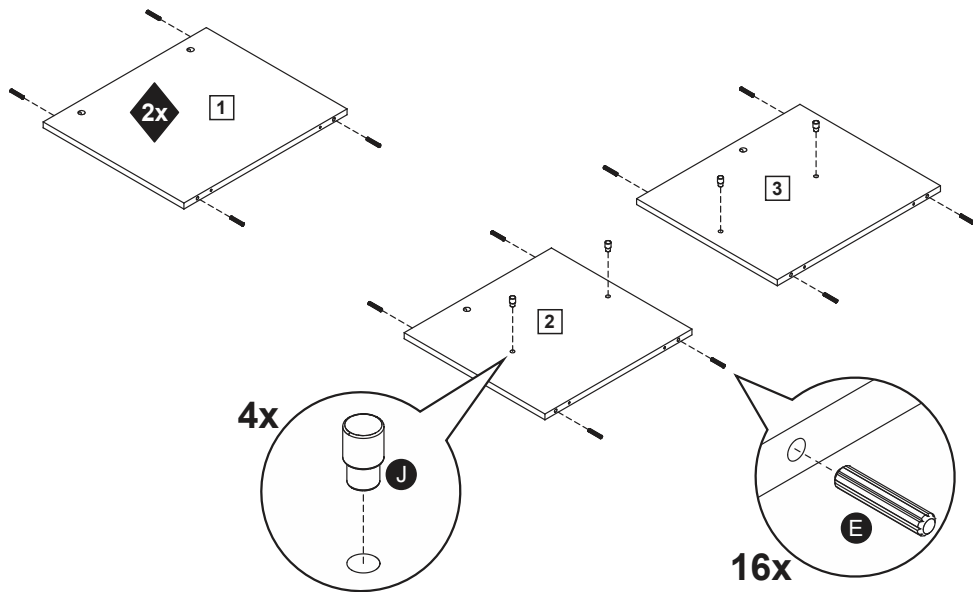

Profundidade / Profundidad / Depth: 39cm

Comprimento / Longitud / Width: 160cm

Altura / Altura / Height: 58cm

Profundidade / Profundidad / Depth: 39cm

Para acessar o vídeo de montagem, aponte a câmera do seu celular para o QR Code ao lado:

Ferramentas necessárias / Herramientas necesarias / Required tools:

TAMANHO REAL TAMAÑO VERDADERO REAL SIZE

PEÇAS / PARTES / PARTS

6024-PP

1 (12 x 383 x 330 mm) - 2x

2 (12 x 345 x 330 mm)

3 (12 x 383 x 330 mm)

4 (12 x 385 x 1600 mm)

5 (12 x 385 x 1600 mm)

6 (3 x 350 x 1592 mm)

7 (12 x 300 x 582 mm)

8 (12 x 322 x 615 mm)

9 (12 x 320 x 1200 mm)

6024-PM

1**2****3**