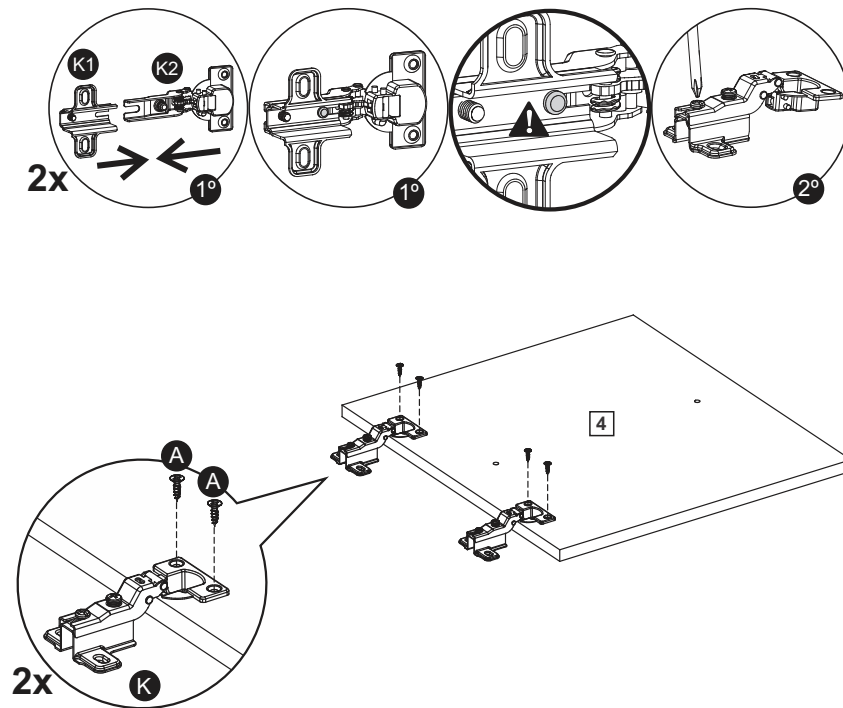

# 6009

Comprimento / Longitud / Width: 136cm  
Altura / Altura / Height: 54cm  
Profundidade / Profundidad / Depth: 39cm

Para acessar o vídeo de montagem, aponte a câmera do seu celular para o QR Code ao lado:

# PEÇAS / PARTES / PARTS

**1** ( 12 x 385 x 1360mm)

**2** ( 12 x 361 x 383 mm) - 2x

**3** ( 12 x 361 x 383 mm) - 2x

**4** ( 12 x 324 x 355 mm) - 2x

**5** ( 12 x 385 x 1360mm)

**6** ( 3 x 381 x 1352mm)

**7** ( 12 x 330 x 648mm)

# 1

**2**

X = 652mm  
Y = 165mm

90°

**3****4**

**5****6****7****8**

9

ATENÇÃO - ATENCIÓN - ATTENTION

Ajuste das Portas - Ajuste de las Puertas - Doors Adjustment