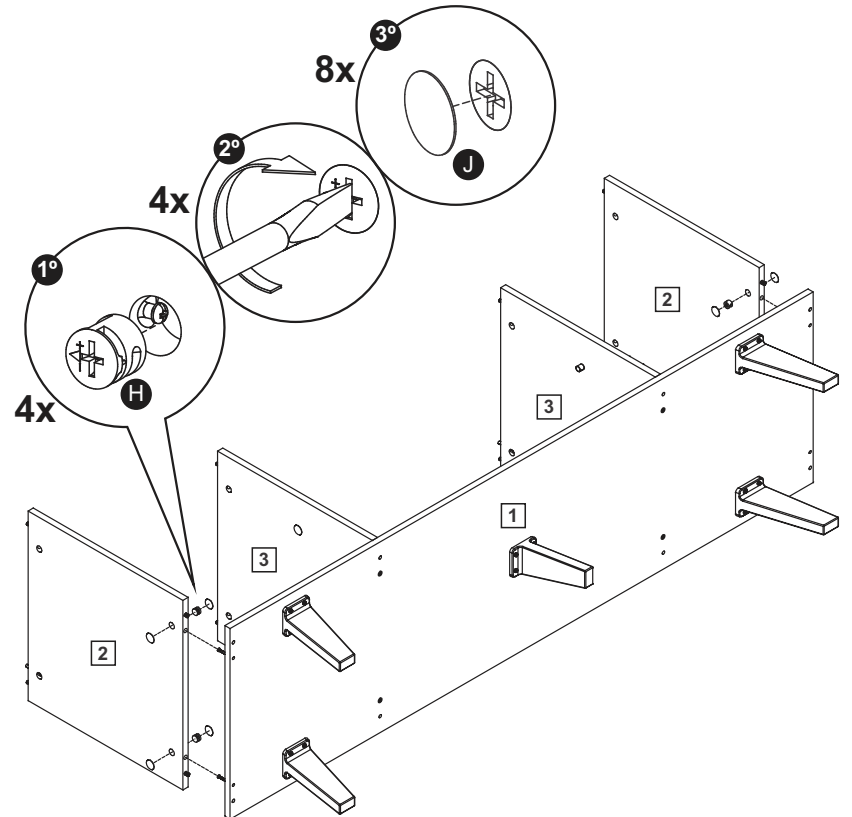

# 6009

Comprimento / Longitud / Width: 136cm  
Altura / Altura / Height: 54cm  
Profundidade / Profundidad / Depth: 39cm

Para acessar o vídeo de montagem, aponte a câmera do seu celular para o QR Code ao lado:

## TAMANHO REAL TAMAÑO VERDADERO REAL SIZE

	A	B	C	D	E	F	G
	16x	20x	4x	4x	16x	42x	12x
MM							
10							
20							
30							
40							
	H	I	J	K			
	12x	6x	28x	4x			
	L	M					
	2x	5x					

# PEÇAS / PARTES / PARTS

**1** ( 12 x 385 x 1360mm)

**2** ( 12 x 361 x 383 mm) - 2x

**3** ( 12 x 361 x 383 mm) - 2x

**4** ( 12 x 324 x 355 mm) - 2x

**5** ( 12 x 385 x 1360mm)

**6** ( 3 x 381 x 1352mm)

**7** ( 12 x 330 x 648mm)

# 1

**2**

X = 652mm  
Y = 165mm

90°

**3****4**

**5****6****7****8**

9

ATENÇÃO - ATENCIÓN - ATTENTION