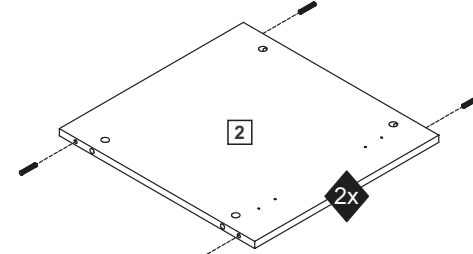

# 6009

Comprimento / Longitud / Width: 136cm  
Altura / Altura / Height: 54cm  
Profundidade / Profundidad / Depth: 39cm

Para acessar o vídeo de montagem, aponte a câmera do seu celular para o QR Code ao lado:

## TAMANHO REAL TAMAÑO VERDADERO REAL SIZE

	A	B	C	D	E	F	G
	16x	20x	4x	4x	16x	42x	12x
MM							
10							
20							
30							
40							
	H	I	J	K			
	12x	6x	28x	4x			
	L	M					
	2x	5x					

# PEÇAS / PARTES / PARTS

**1** ( 12 x 385 x 1360mm)

**2** ( 12 x 361 x 383 mm) - 2x

**3** ( 12 x 361 x 383 mm) - 2x

**4** ( 12 x 324 x 355 mm) - 2x

**5** ( 12 x 385 x 1360mm)

**6** ( 3 x 381 x 1352mm)

**7** ( 12 x 330 x 648mm)

# 1

**2**

X = 652mm  
Y = 165mm

90°

**3****4**

**5****6****7****8**

9

ATENÇÃO - ATENCIÓN - ATTENTION