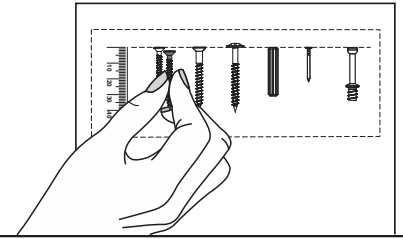

TAMANHO REAL TAMAÑO VERDADERO REAL SIZE