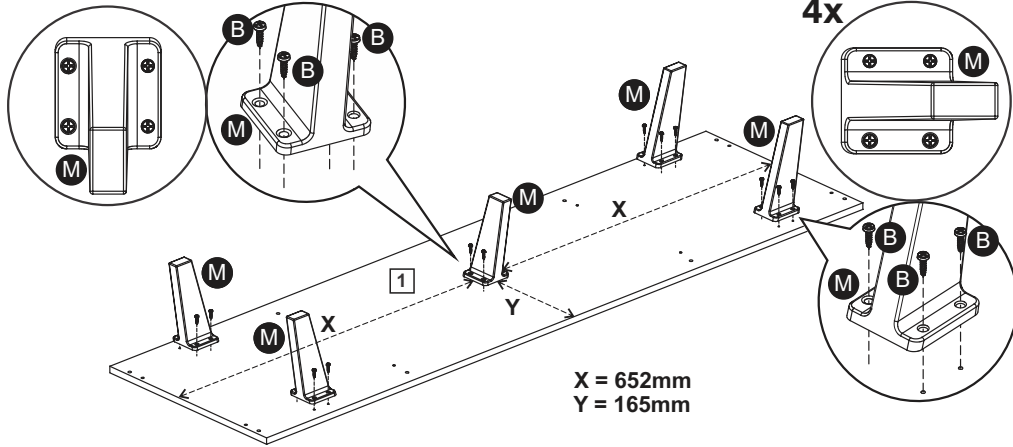

# 6009

Comprimento / Longitud / Width: 136cm  
Altura / Altura / Height: 54cm  
Profundidade / Profundidad / Depth: 39cm

Para acessar o vídeo de montagem, aponte a câmera do seu celular para o QR Code ao lado:

## TAMANHO REAL TAMAÑO VERDADERO REAL SIZE

	A	B	C	D	E	F	G
	16x	20x	4x	4x	16x	42x	12x
MM							
10							
20							
30							
40							
	H	I	J	K			
	12x	6x	28x	4x			
	L	M					
	2x	5x					

# PEÇAS / PARTES / PARTS

**1** ( 12 x 385 x 1360mm)

**2** ( 12 x 361 x 383 mm) - 2x

**3** ( 12 x 361 x 383 mm) - 2x

**4** ( 12 x 324 x 355 mm) - 2x

**5** ( 12 x 385 x 1360mm)

**6** ( 3 x 381 x 1352mm)

**7** ( 12 x 330 x 648mm)

# 1

**2**

X = 652mm  
Y = 165mm

90°

**3****4**

**5****6****7****8**

9

ATENÇÃO - ATENCIÓN - ATTENTION