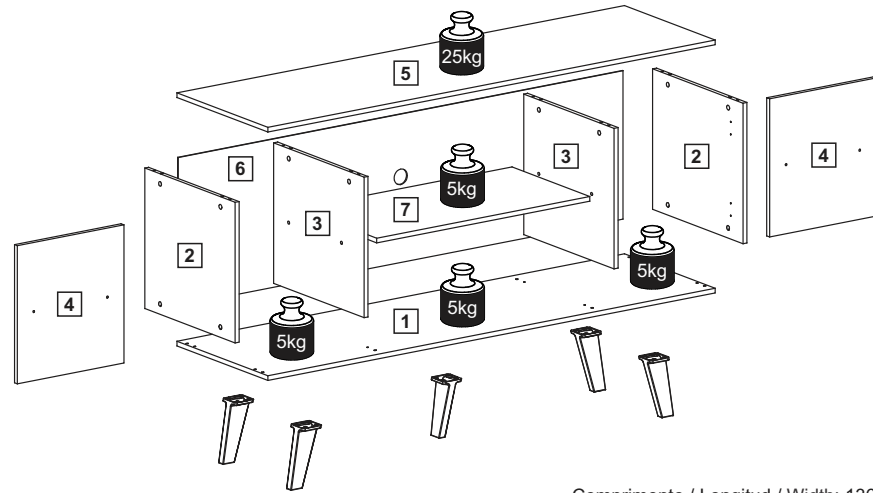

# 6009

Comprimento / Longitud / Width: 136cm  
Altura / Altura / Height: 54cm  
Profundidade / Profundidad / Depth: 39cm

Para acessar o vídeo de montagem, aponte a câmera do seu celular para o QR Code ao lado:

## TAMANHO REAL TAMAÑO VERDADERO REAL SIZE

	A	B	C	D	E	F	G
	16x	20x	4x	4x	16x	42x	12x
MM							
10							
20							
30							
40							
	H	I	J	K			
	12x	6x	28x	4x			
	L	M					
	2x	5x					

# PEÇAS / PARTES / PARTS

**1** ( 12 x 385 x 1360mm)

**2** ( 12 x 361 x 383 mm) - 2x

**3** ( 12 x 361 x 383 mm) - 2x

**4** ( 12 x 324 x 355 mm) - 2x

**5** ( 12 x 385 x 1360mm)

**6** ( 3 x 381 x 1352mm)

**7** ( 12 x 330 x 648mm)