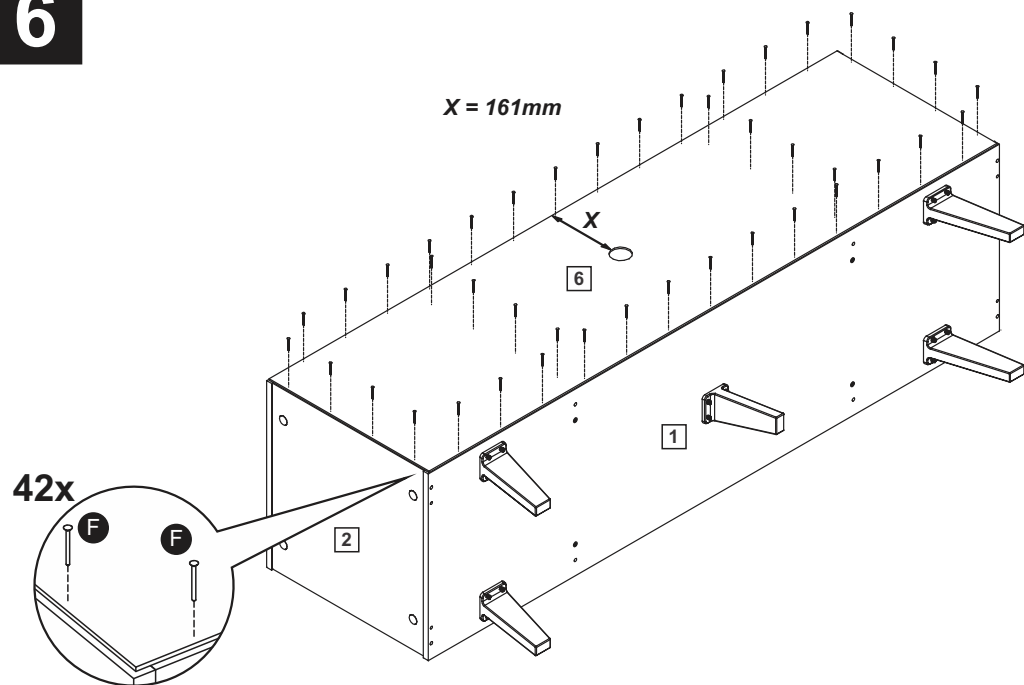

# 6009

Comprimento / Longitud / Width: 136cm  
Altura / Altura / Height: 54cm  
Profundidade / Profundidad / Depth: 39cm

Para acessar o vídeo de montagem, aponte a câmera do seu celular para o QR Code ao lado:

# PEÇAS / PARTES / PARTS

**1** ( 12 x 385 x 1360mm)

**2** ( 12 x 361 x 383 mm) - 2x

**3** ( 12 x 361 x 383 mm) - 2x

**4** ( 12 x 324 x 355 mm) - 2x

**5** ( 12 x 385 x 1360mm)

**6** ( 3 x 381 x 1352mm)

**7** ( 12 x 330 x 648mm)

# 1

**2**

X = 652mm  
Y = 165mm

90°

**3****4**

**5****6****7****8**

9

ATENÇÃO - ATENCIÓN - ATTENTION