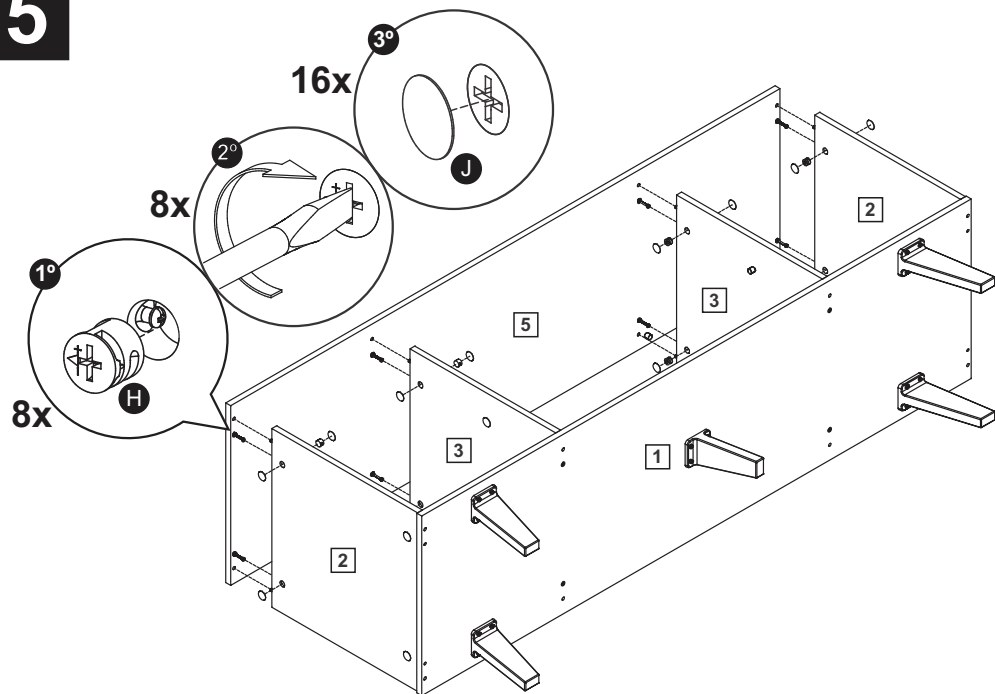

# 6009

Comprimento / Longitud / Width: 136cm  
Altura / Altura / Height: 54cm  
Profundidade / Profundidad / Depth: 39cm

Para acessar o vídeo de montagem, aponte a câmera do seu celular para o QR Code ao lado:

# PEÇAS / PARTES / PARTS

**1** ( 12 x 385 x 1360mm)

**2** ( 12 x 361 x 383 mm) - 2x

**3** ( 12 x 361 x 383 mm) - 2x

**4** ( 12 x 324 x 355 mm) - 2x

**5** ( 12 x 385 x 1360mm)

**6** ( 3 x 381 x 1352mm)

**7** ( 12 x 330 x 648mm)

# 1

**2**

X = 652mm  
Y = 165mm

90°

**3****4**

**5****6****7****8**

9

ATENÇÃO - ATENCIÓN - ATTENTION

Ajuste das Portas - Ajuste de las Puertas - Doors Adjustment