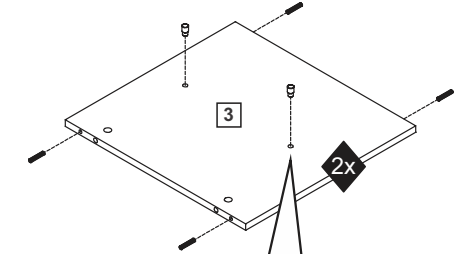

# 6009

Comprimento / Longitud / Width: 136cm  
Altura / Altura / Height: 54cm  
Profundidade / Profundidad / Depth: 39cm

Para acessar o vídeo de montagem, aponte a câmera do seu celular para o QR Code ao lado:

## TAMANHO REAL TAMAÑO VERDADERO REAL SIZE

	A	B	C	D	E	F	G
	16x	20x	4x	4x	16x	42x	12x
MM							
10							
20							
30							
40							
	H	I	J	K			
	12x	6x	28x	4x			
	L	M					
	2x	5x					

# PEÇAS / PARTES / PARTS

**1** ( 12 x 385 x 1360mm)

**2** ( 12 x 361 x 383 mm) - 2x

**3** ( 12 x 361 x 383 mm) - 2x

**4** ( 12 x 324 x 355 mm) - 2x

**5** ( 12 x 385 x 1360mm)

**6** ( 3 x 381 x 1352mm)

**7** ( 12 x 330 x 648mm)

# 1

**2**

X = 652mm  
Y = 165mm

90°

**3****4**

**5****6****7****8**

9

ATENÇÃO - ATENCIÓN - ATTENTION