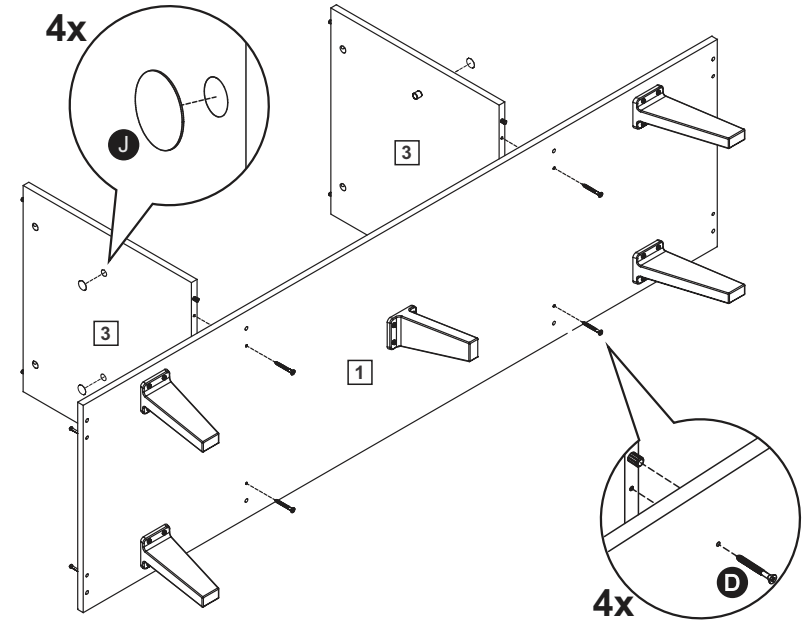

# 6009

Comprimento / Longitud / Width: 136cm  
Altura / Altura / Height: 54cm  
Profundidade / Profundidad / Depth: 39cm

Para acessar o vídeo de montagem, aponte a câmera do seu celular para o QR Code ao lado:

## TAMANHO REAL TAMAÑO VERDADERO REAL SIZE

	A	B	C	D	E	F	G
	16x	20x	4x	4x	16x	42x	12x
MM							
10							
20							
30							
40							
	H	I	J	K			
	12x	6x	28x	4x			
	L	M					
	2x	5x					

# PEÇAS / PARTES / PARTS

**1** ( 12 x 385 x 1360mm)

**2** ( 12 x 361 x 383 mm) - 2x

**3** ( 12 x 361 x 383 mm) - 2x

**4** ( 12 x 324 x 355 mm) - 2x

**5** ( 12 x 385 x 1360mm)

**6** ( 3 x 381 x 1352mm)

**7** ( 12 x 330 x 648mm)

# 1

**2**

X = 652mm  
Y = 165mm

90°

**3****4**

**5****6****7****8**

9

ATENÇÃO - ATENCIÓN - ATTENTION