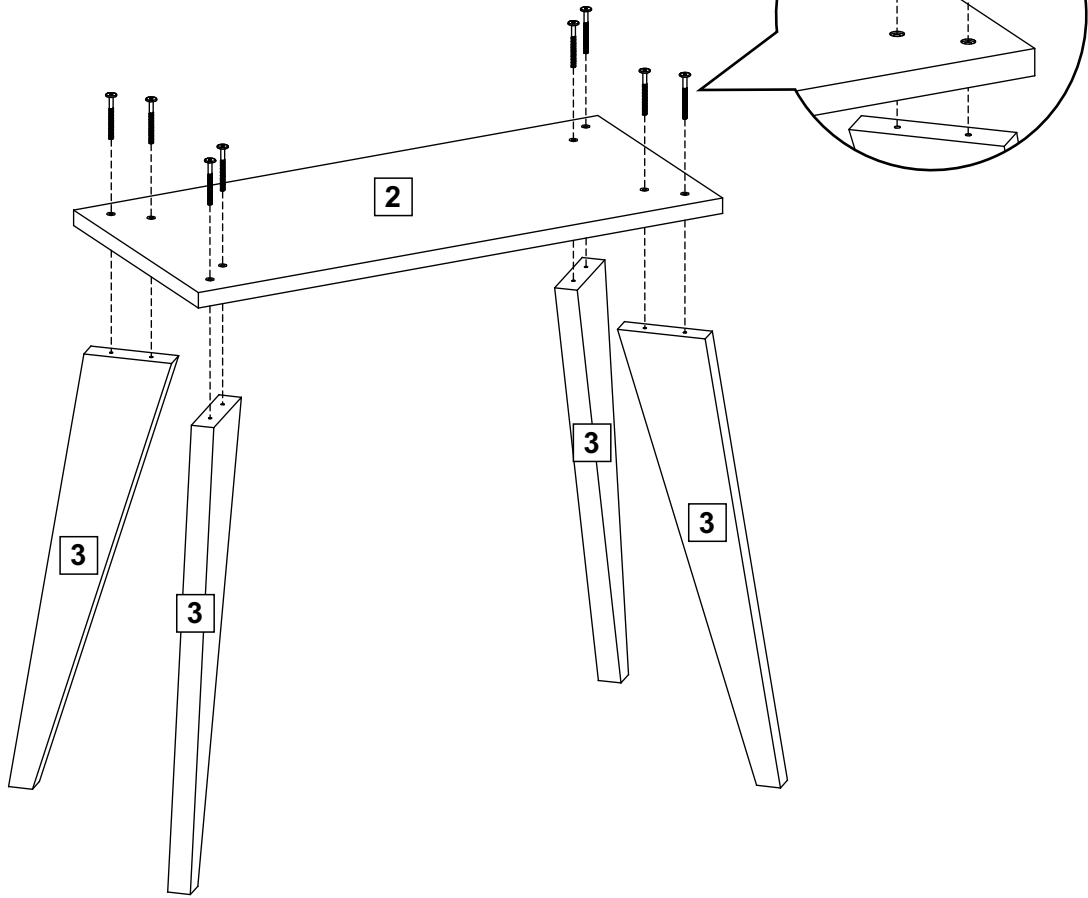

For viewing the explanatory video, use this QR code:

1 (25 x 600 x 1200 mm)
(0,98 x 23,62 x 47,24 in)

2 (25 x 410 x 900 mm)
(0,98 x 16,14 x 35,43 in)

3 (36 x 38 / 140 x 715 mm) - 4x
(1,42 x 1,50 / 5,51 x 28,15 in)

1

2

3

4x

4

IT	DESCRIÇÃO	ESP	LARG	COMP	QTD	53195Z1
1	TAMPO	25	600	1200	1	203453195Z02
2	TAMPO FALSO	25	410	900	1	203453190003
3	PÉ USINADO	36	38 / 140	715	4	203453195Z01
A	PARAFUSO 4,5X40 CC FC				8	2065455000010
B	PARAFUSO 7X70mm CC17mm FSI				8	2065070700012
C	KIT 04 SAPATA DESLIZADORA C/ PREGO				1	2075000015185
D	CHAVE ALLEN Z 4mm 21X47X90				1	2075417500045
-	KIT FERRAGEM				1	209053195Z00