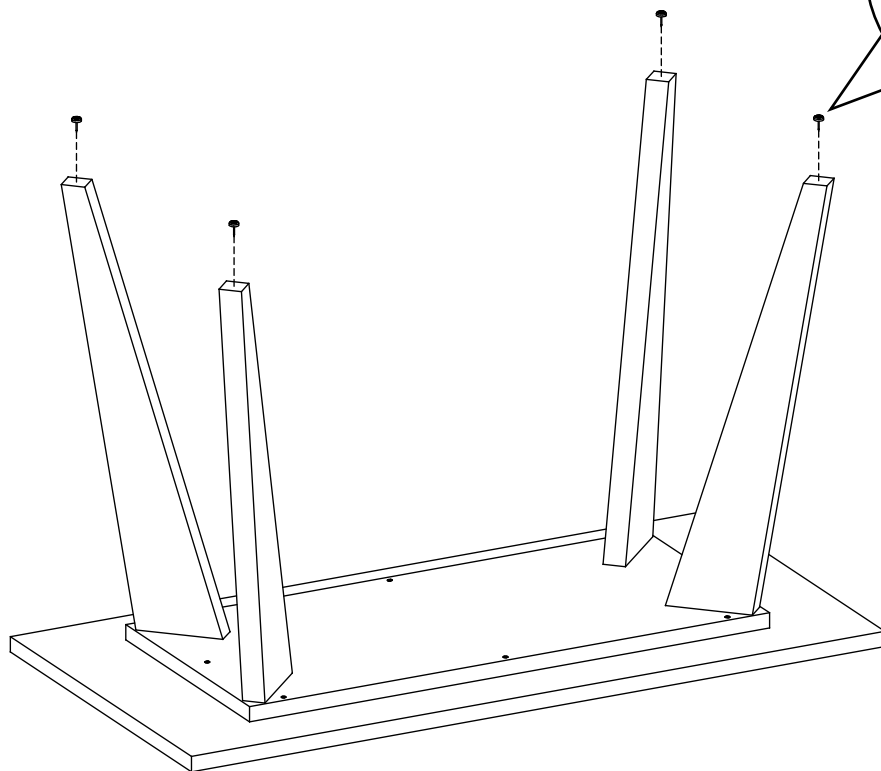

For viewing the explanatory video, use this QR code:

1 (25 x 600 x 1200 mm)
(0,98 x 23,62 x 47,24 in)

2 (25 x 410 x 900 mm)
(0,98 x 16,14 x 35,43 in)

3 (36 x 38 / 140 x 715 mm) - 4x
(1,42 x 1,50 / 5,51 x 28,15 in)

1

2

3

4x

4

IT	DESCRIÇÃO	ESP	LARG	COMP	QTD	53195Z1
1	TAMPO	25	600	1200	1	203453195Z02
2	TAMPO FALSO	25	410	900	1	203453190003
3	PÉ USINADO	36	38 / 140	715	4	203453195Z01
A	PARAFUSO 4,5X40 CC FC				8	2065455000010
B	PARAFUSO 7X70mm CC17mm FSI				8	2065070700012
C	KIT 04 SAPATA DESLIZADORA C/ PREGO				1	2075000015185
D	CHAVE ALLEN Z 4mm 21X47X90				1	2075417500045
-	KIT FERRAGEM				1	209053195Z00