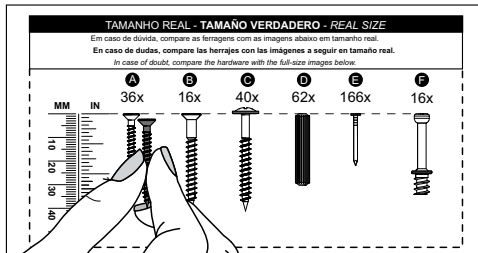

Dúvidas? Entrar em contato:
¿Dudas? Ponerse en contacto:

Doubts? Get in touch:

in@madesa.com
www.madesa.com
www.youtube.com/madesamoveisvideos

TAMANHO REAL - TAMAÑO VERDADERO - REAL SIZE

Em caso de dúvida, compare as ferragens com as imagens abaixo em tamanho real.

En caso de dudas, compare las herrajes con las imágenes a seguir en tamaño real.

In case of doubt, compare the hardware with the full-size images below.

Para visualizar o vídeo explicativo, utilize este QR Code:
Para visualizar el vídeo explicativo, utilice este QR Code:

For viewing the explanatory video, use this QR code:

1 (25 x 600 x 1200 mm)
(0,98 x 23,62 x 47,24 in)

2 (25 x 410 x 900 mm)
(0,98 x 16,14 x 35,43 in)

3 (36 x 38 / 140 x 715 mm) - 4x
(1,42 x 1,50 / 5,51 x 28,15 in)