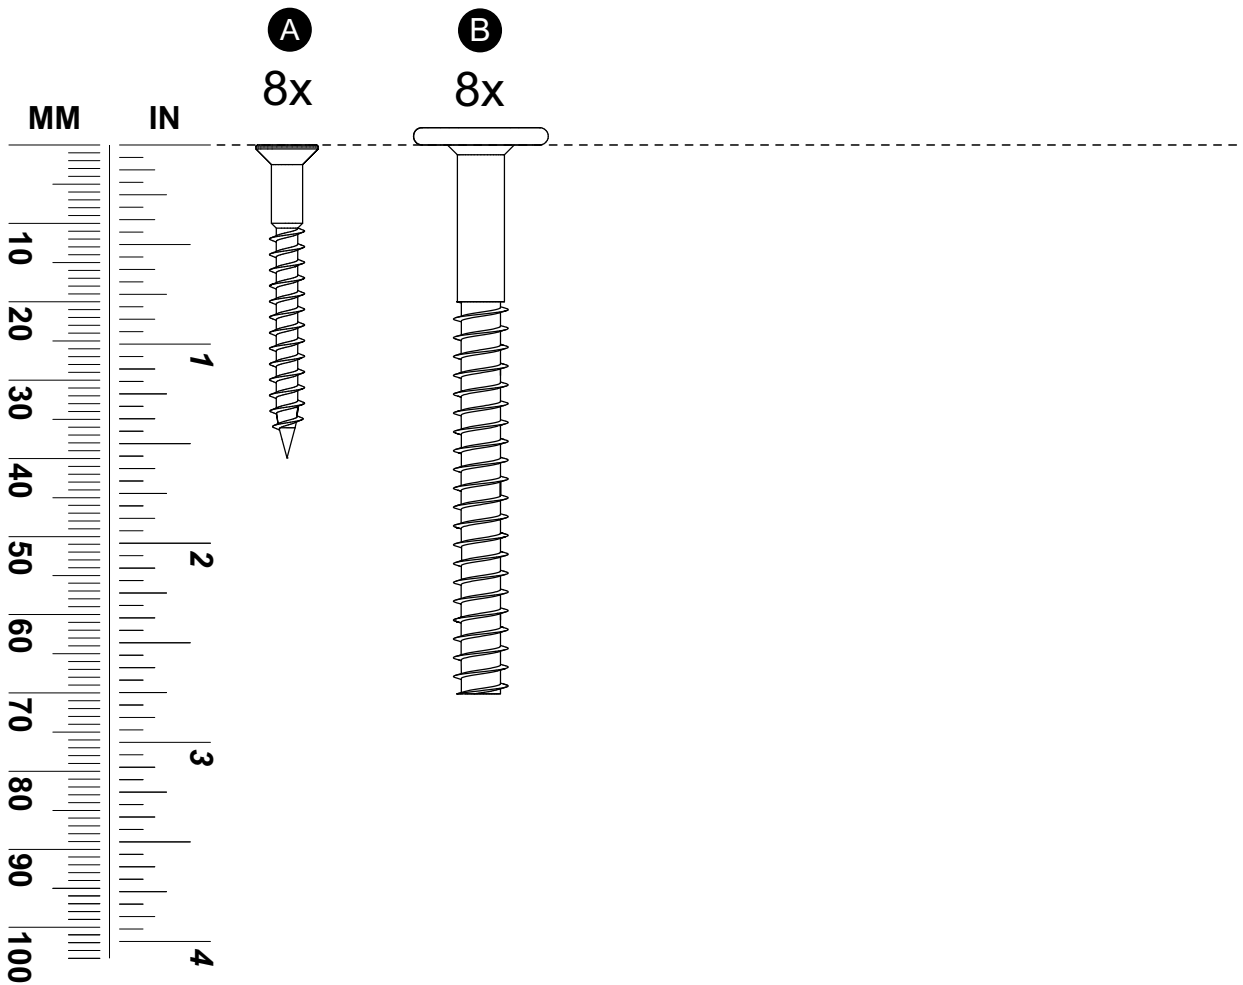

Dúvidas? Entrar em contato:
¿Dudas? Ponerse en contacto:

Doubts? Get in touch:

in@madesa.com
www.madesa.com
www.youtube.com/madesamoveisvideos

TAMANHO REAL - TAMAÑO VERDADERO - REAL SIZE

Em caso de dúvida, compare as ferragens com as imagens abaixo em tamanho real.

For viewing the explanatory video, use this QR code:

1 (25 x 600 x 1200 mm)
(0,98 x 23,62 x 47,24 in)

2 (25 x 410 x 900 mm)
(0,98 x 16,14 x 35,43 in)

3 (36 x 38 / 140 x 715 mm) - 4x
(1,42 x 1,50 / 5,51 x 28,15 in)