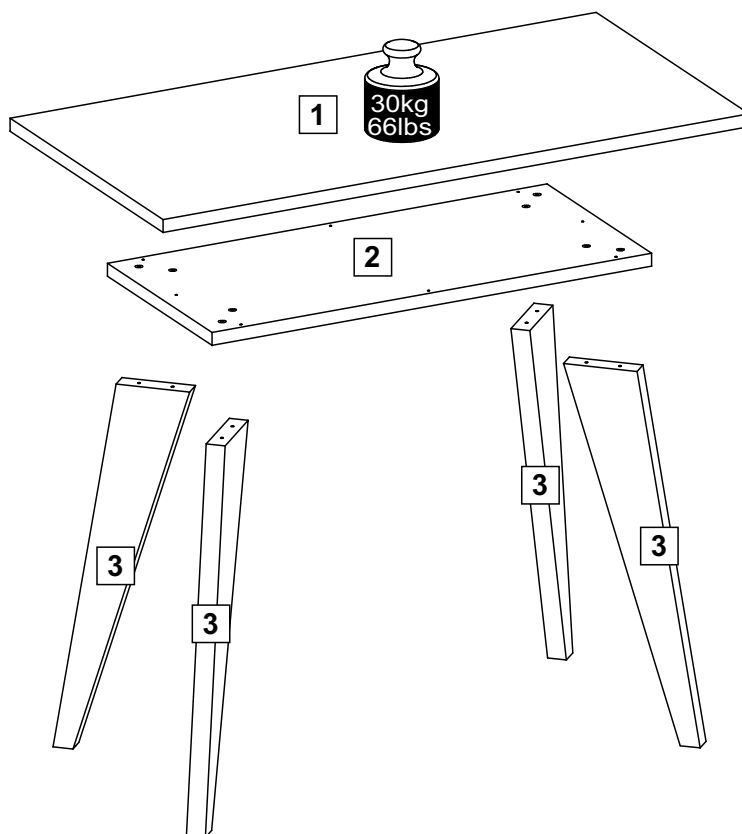

madesa

5319

Este produto possui vídeo de montagem no YouTube.
Utilize o QR Code para acessar:

Este producto tiene vídeo de montaje en YouTube.
Utilice el QR Code para acceder:

*There is an assembly video for this product on Youtube.
Use the QR Code to access:*

For viewing the explanatory video, use this QR code:

1 (25 x 600 x 1200 mm)
(0,98 x 23,62 x 47,24 in)

2 (25 x 410 x 900 mm)
(0,98 x 16,14 x 35,43 in)

3 (36 x 38 / 140 x 715 mm) - 4x
(1,42 x 1,50 / 5,51 x 28,15 in)