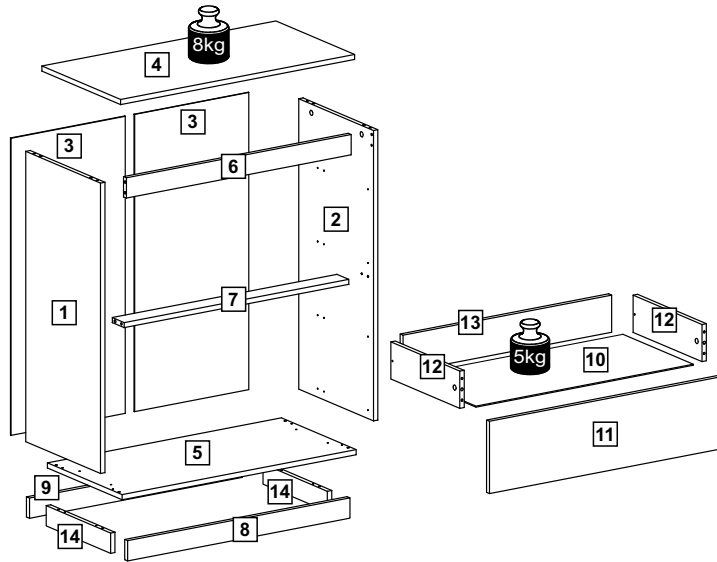

# 3434

Comprimento / Longitud / Width: 80cm - Altura / Altura / Height: 95cm - Profundidade / Profundidad / Depth: 40cm

O móvel deve ser montado por duas pessoas, em uma superfície limpa e plana.  
El mueble debe ser ensamblado por dos personas sobre una superficie limpia y plana.  
The furniture should be assembled by two people on a clean, flat surface.

# PEÇAS / PARTES / PARTS

**1** ( 15 x 380 x 860 mm)

**2** ( 15 x 380 x 860 mm)

**3** ( 3 x 390 x 880 mm) - 2x

**4** ( 15 x 400 x 800 mm)

**5** ( 15 x 380 x 800 mm)

**6** ( 15 x 60 x 768 mm)

**7** ( 15 x 60 x 768 mm)