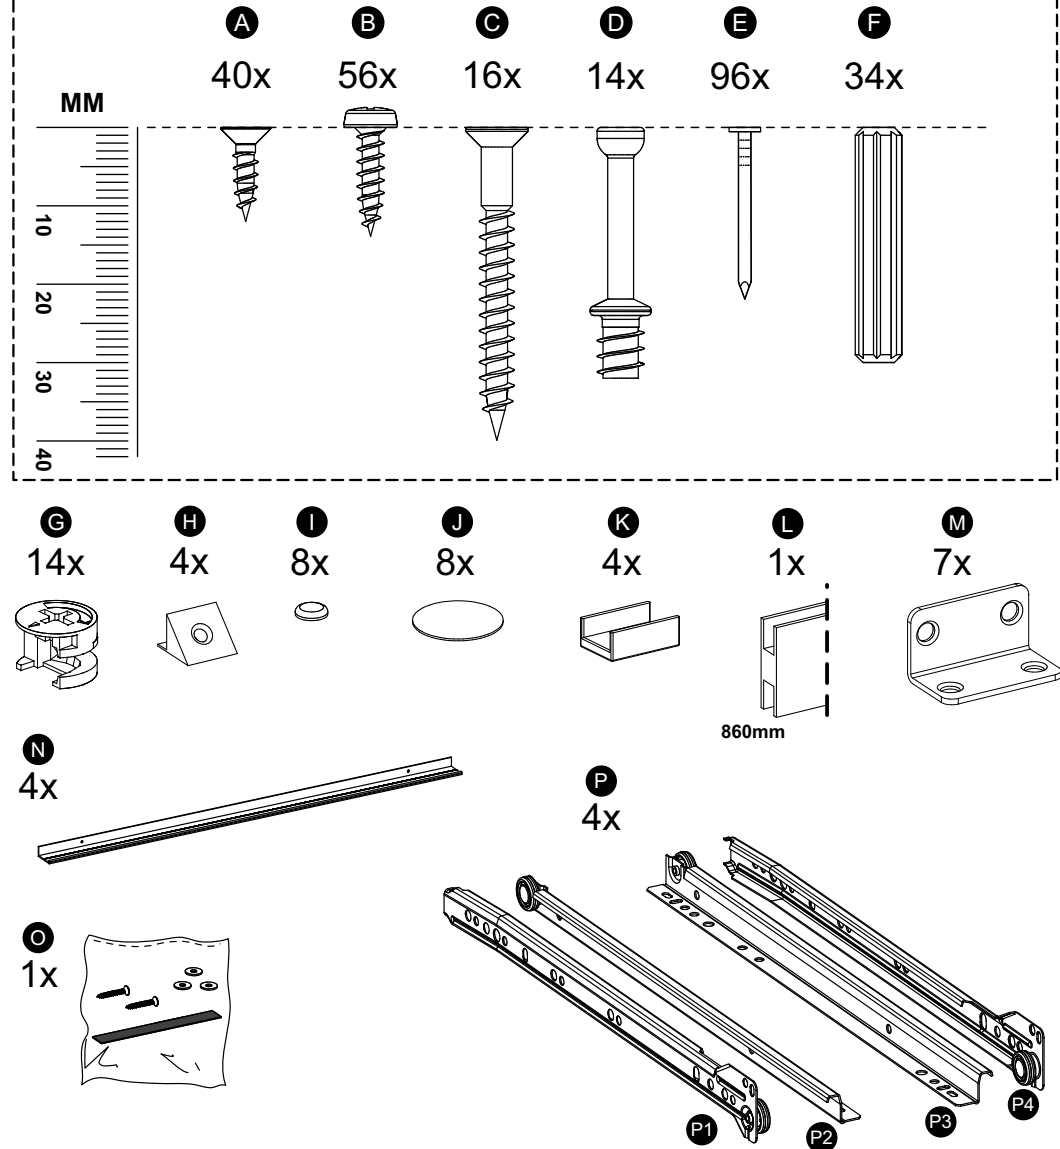

# 3434

Comprimento / Longitud / Width: 80cm - Altura / Altura / Height: 95cm - Profundidade / Profundidad / Depth: 40cm

O móvel deve ser montado por duas pessoas, em uma superfície limpa e plana.  
El mueble debe ser ensamblado por dos personas sobre una superficie limpia y plana.  
The furniture should be assembled by two people on a clean, flat surface.

Ferramentas necessárias / Herramientas necesarias / Required tools:

TAMANHO REAL  
TAMAÑO VERDADERO  
REAL SIZE

# PEÇAS / PARTES / PARTS

**1** ( 15 x 380 x 860 mm)

**2** ( 15 x 380 x 860 mm)

**3** ( 3 x 390 x 880 mm) - 2x

**4** ( 15 x 400 x 800 mm)

**5** ( 15 x 380 x 800 mm)

**6** ( 15 x 60 x 768 mm)

**7** ( 15 x 60 x 768 mm)

**8** ( 15 x 60 x 760 mm)

**9** ( 15 x 60 x 726 mm)

**10** ( 3 x 357 x 743 mm) - 4x

**11** ( 15 x 213 x 795 mm) - 4x

**12** ( 15 x 110 x 350 mm) - 8x

**13** ( 15 x 110 x 713 mm) - 4x

**14** ( 15 x 60 x 327 mm) - 2x