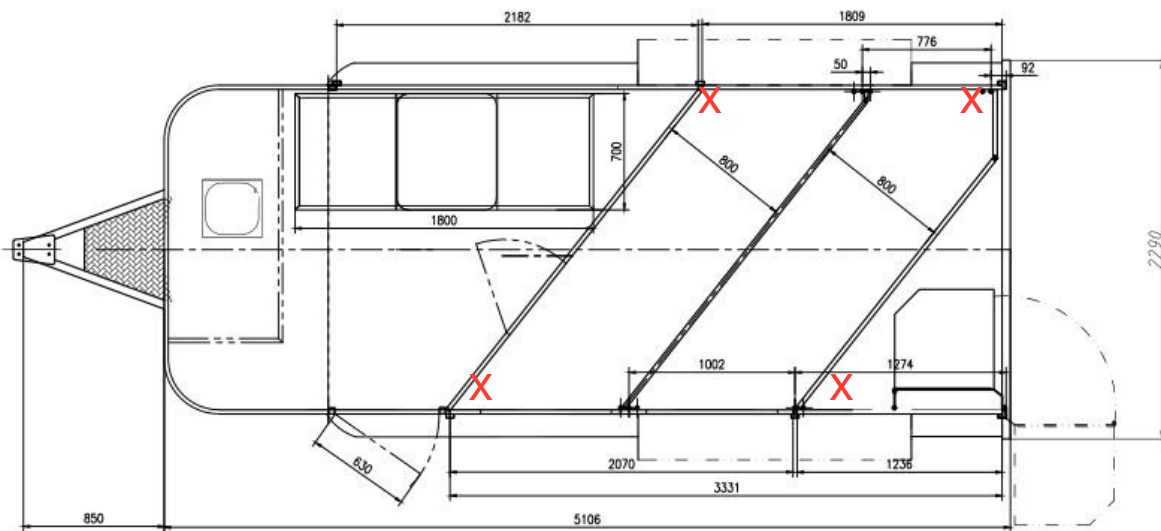

EuroFloat

H O R S E F L O A T S

www.eurofloat.com.au

Euro Float Model # 2HAL-O-SN (1.0) WB

Floor plan.

Dimensions.

Body Dimension (L x W x H: mm) : 5106 x 1980 x 2300

Inner Dimension (L x W x H: mm) : 5056 x 1930 x 2250

Overall Dimension(L x W x H: mm):5956 x 2480 x 2670

Drawbar(mm): 850

Weights .Tare-2200kg.ATM-3800kg.