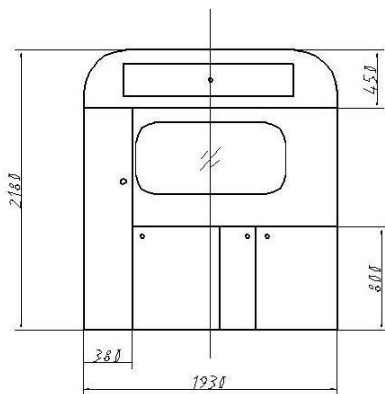

EuroFloat

H O R S E F L O A T S

www.eurofloat.com.au

Euro Float Model # 2HAL-O-SN (1.0) WB

Floor plan.

Dimensions.

Body Dimension (L x W x H: mm) : 5106 x 1980 x 2300

Inner Dimension (L x W x H: mm) : 5056 x 1930 x 2250

Overall Dimension(L x W x H: mm):5956 x 2480 x 2670

Drawbar(mm): 850

Weights .Tare-2200kg.ATM-3800kg.