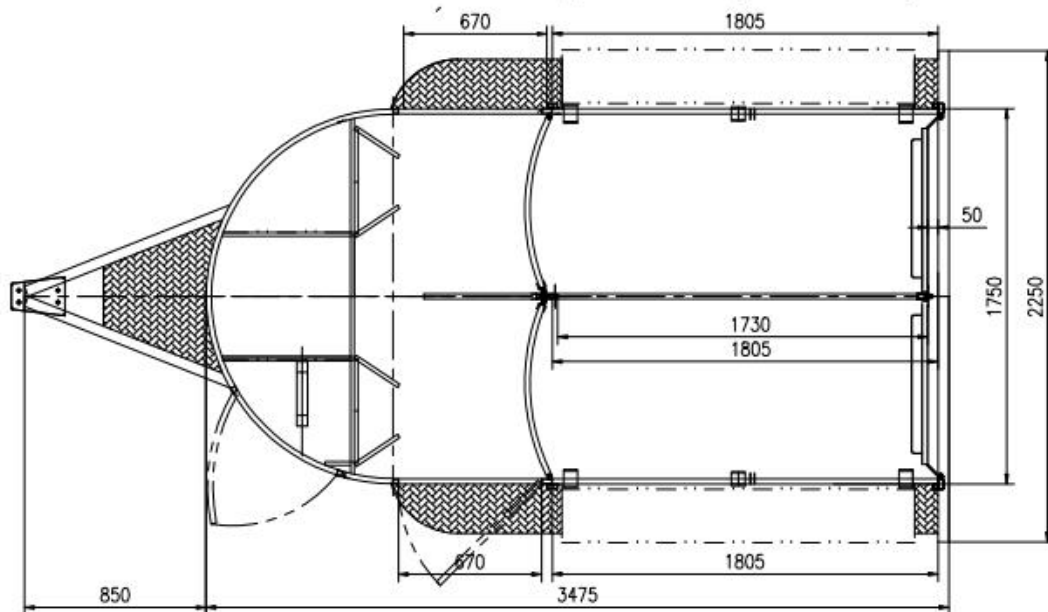

EuroFloat

H O R S E F L O A T S

www.eurofloat.com.au

Euro Float Model # 2HSL-L400.

Floor plan.

Dimensions.

Body Dimension (L x W x H: mm) : 3475 x 1750 x 2230

Inner Dimension (L x W x H: mm) : 3425 x 1700 x 2155

Overall Dimension(L x W x H: mm): 4325 x 2290 x 2600

Drawbar(mm): 850

Weights.

Tare-1450kg.

ATM-2950kg.