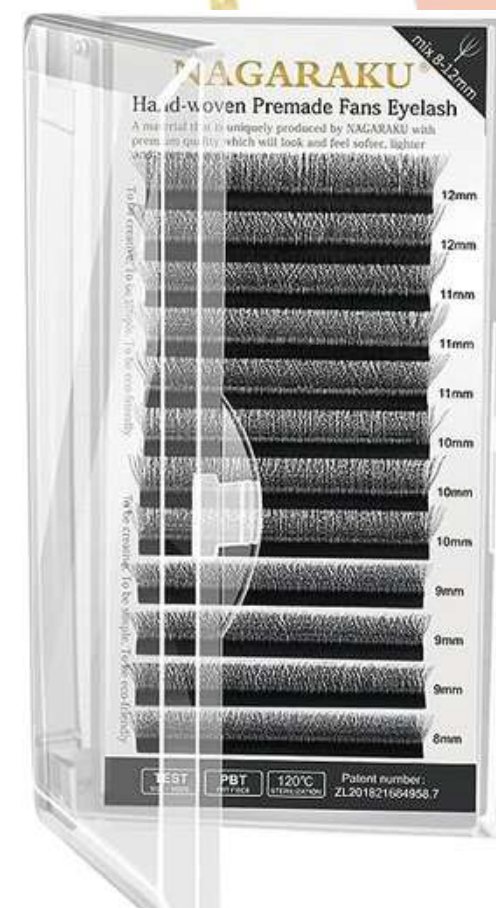

Desde 8 hasta 15mm

Curvatura C & D

Grosor.03

Precio: \$199

biutopía

**Nagaraku 3D W
SHAPE LASH**
Desde 8-15mm MIX
Curvatura D
Grosor.07

Precio: \$149

NAGARAKU®

LU Curl 3D W Shape
EYELASH EXTENSIONS

**Nagaraku L CURL 3D W
SHAPE LASH**
Desde 8-15mm MIX
Curvatura L
Grosor.07

Precio: \$139

**Nagaraku 4D W
SHAPE LASH**
Desde 8-15mm MIX
Curvatura D
Grosor.07

Precio: \$159