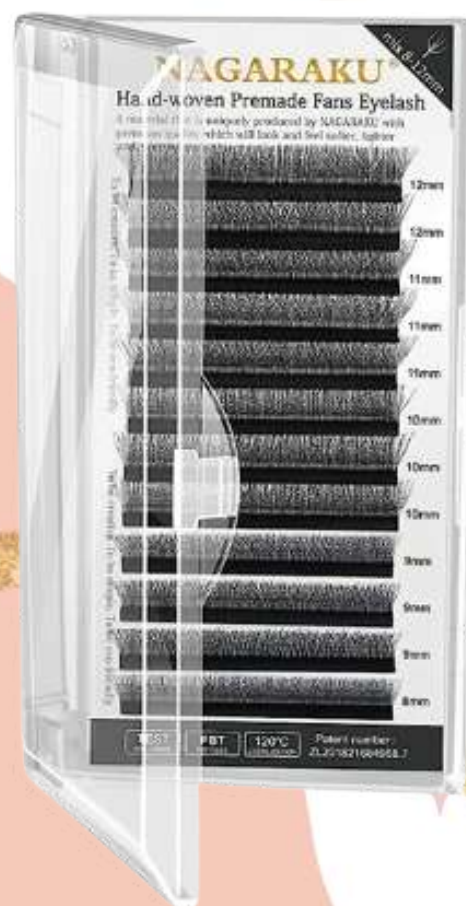

biutopía

Nagaraku 4D W

Desde 8 hasta 15mm

Curvatura C & D

Grosor.03

Precio: $159