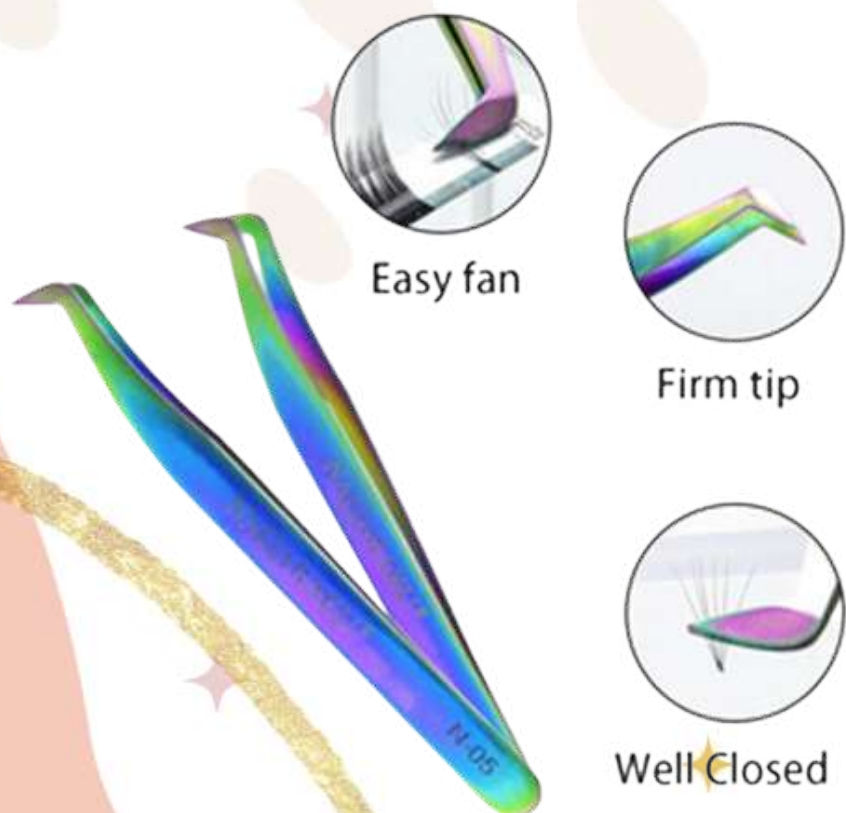

**Pinza May Básica Negra
(Volumen Curva)**

Precio: \$49 pesos

**Pinza May Básica
Negra (Volumen)**

Precio: \$49 pesos

biutopía

**Pinza May tornasol
(Volumen)**

Precio: \$ 49 pesos

Pinza Ele J Denis

Precio: \$ 225 pesos

biutopía

Accesorios

biutopía

**Depiladora Flawless
Cara y brazos**

Precio: \$500 pesos

**Delipadora Flawless
Cejas**

Precio: \$500 pesos