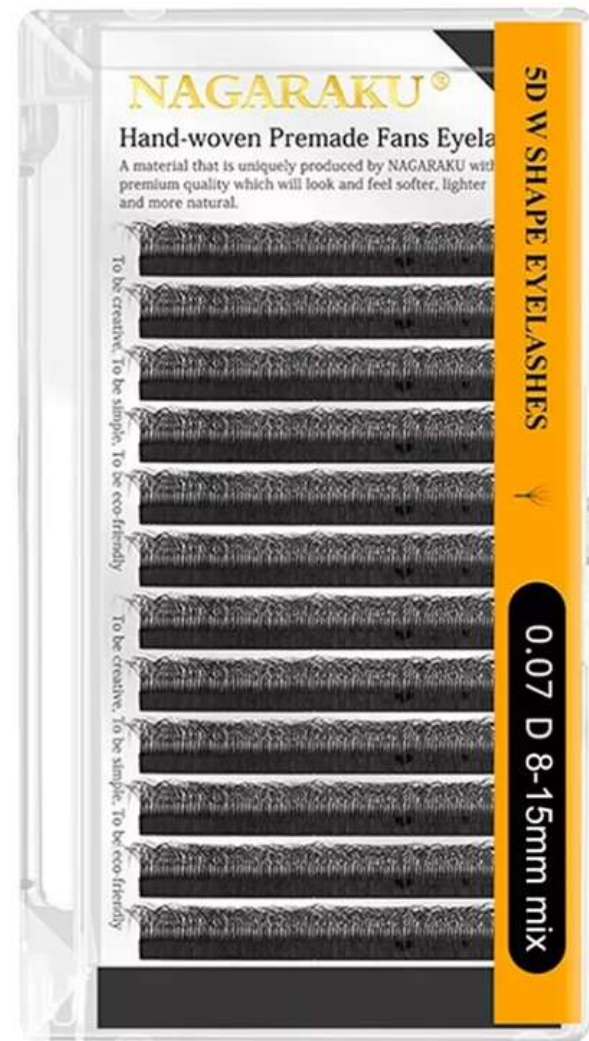

biutopía

NEW

Nagaraku 5D W MIX
Desde 8-15mm MIX
Curvatura D
Grosor.07

Precio: $189

NEW