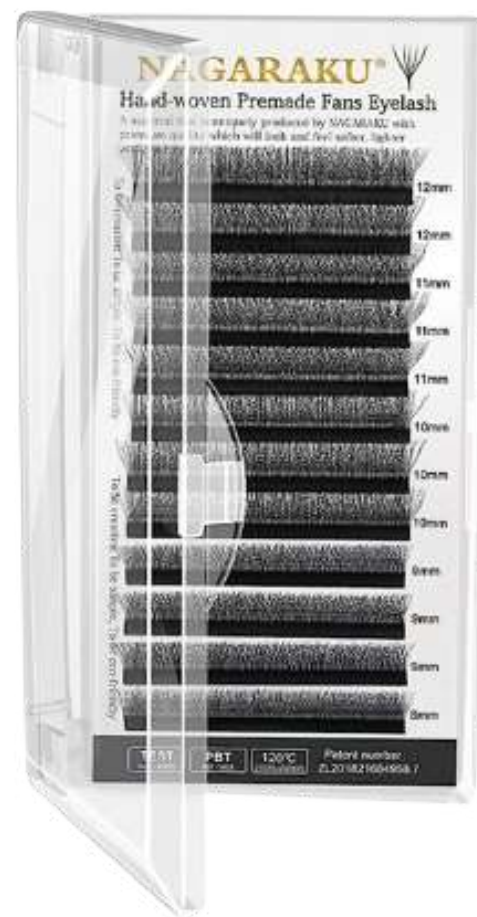

Nagaraku 5D W

Desde 8 hasta 15mm

Curvatura C & D

Grosor.03

Precio: $189