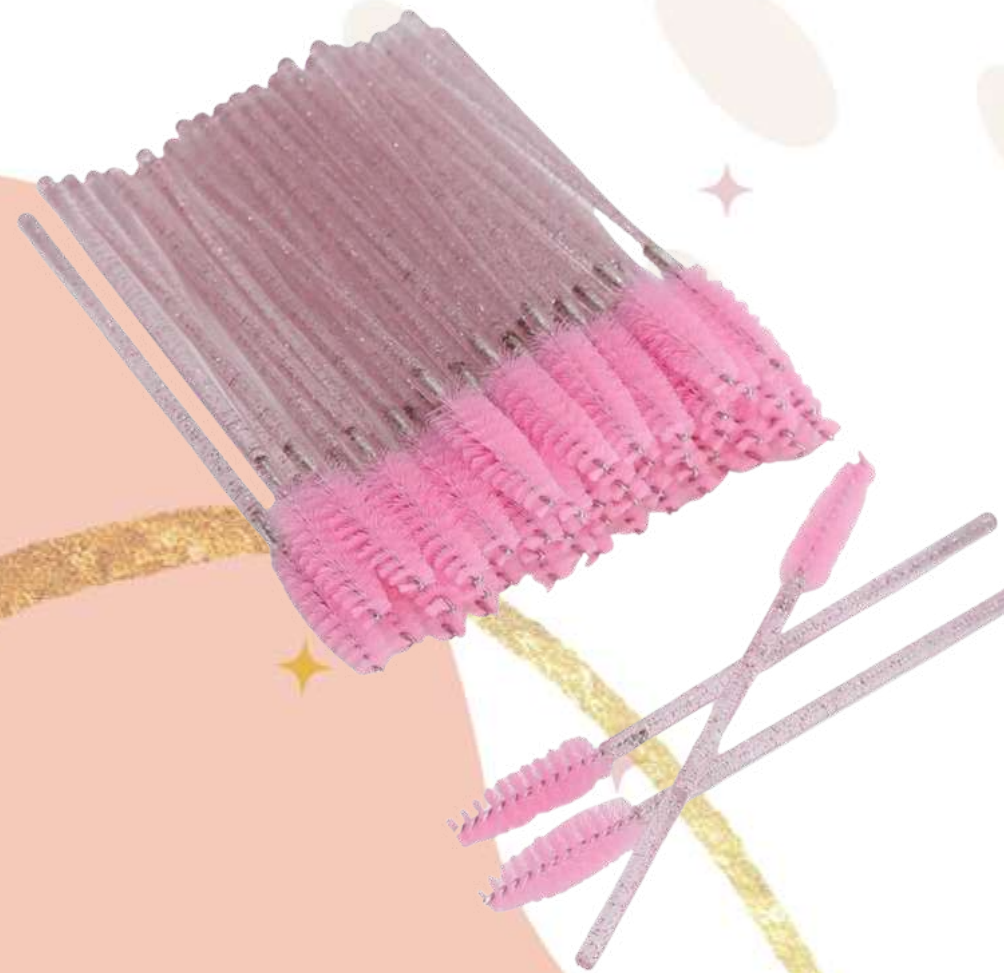

Precio: \$110 pesos

biutopía

Minifan sin aspas

Precio: \$115 pesos

Microbrush

**Precio: 100 pzas por
\$19 pesos**

Lipbrush

**Precio: 50 pzas por
\$60 pesos**

biutopía

Cepillo de pestañas

**Precio: \$25 pesos
(50 pzas.)**

Cepillitos con estuche

Precio: 6 pesos

**Microbrush
con Glitter**

**Precio: \$19 pesos
(100 pzas.)**

biutopía