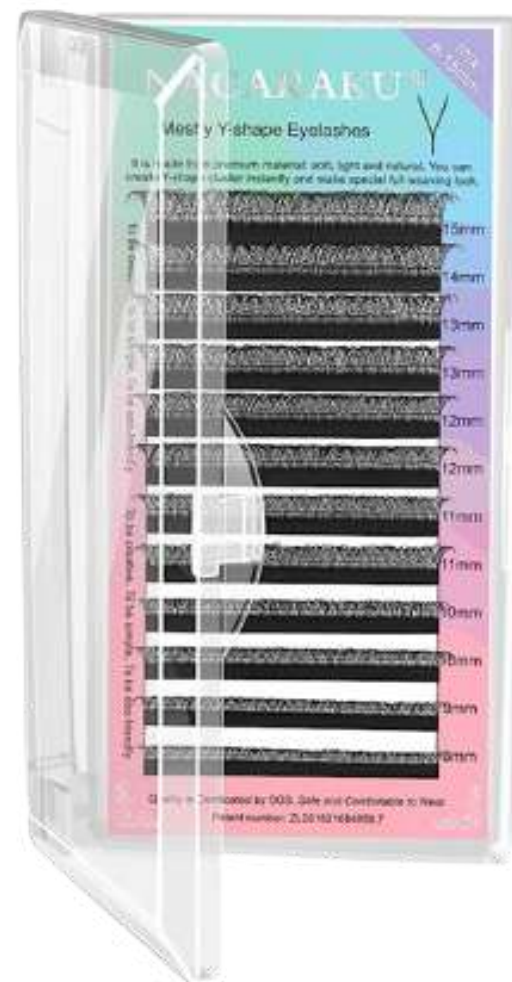

Pinzas

Accesorios

biutopía

Extensiones de Pestañas

biutopía

Nagaraku de una medida

Desde 7 hasta 15 mm.

Curvatura C & D

Grosor .03 | .05 | .07 | .10 | .15 | .20

Precio: \$69

Nagaraku YY Mix

Desde 8 hasta 15 mm.

Curvatura C & D

Grosor .07

Precio: \$95

Nagaraku N(M) & LC-curl Mix