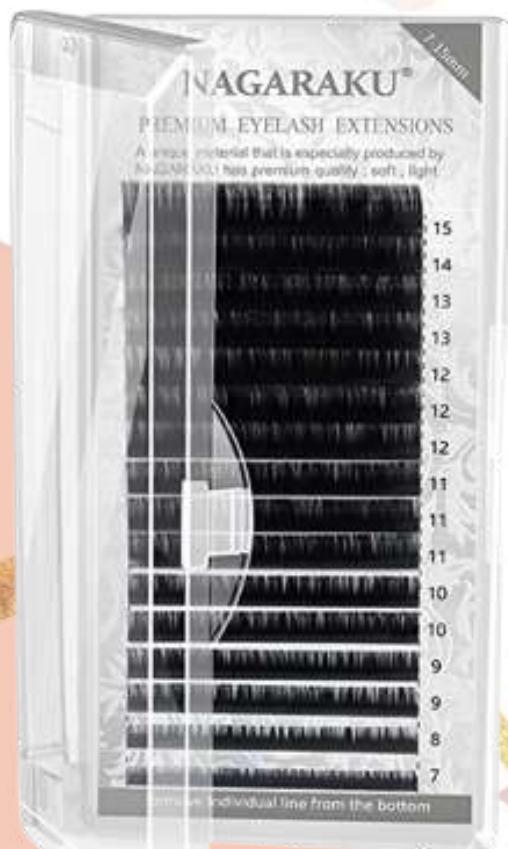

biutopía

Nagaraku Mix

Desde 7 hasta 15 mm.

Curvatura C & D

Grosor.03|.05|.07|.10|.15|.20

Precio: $75