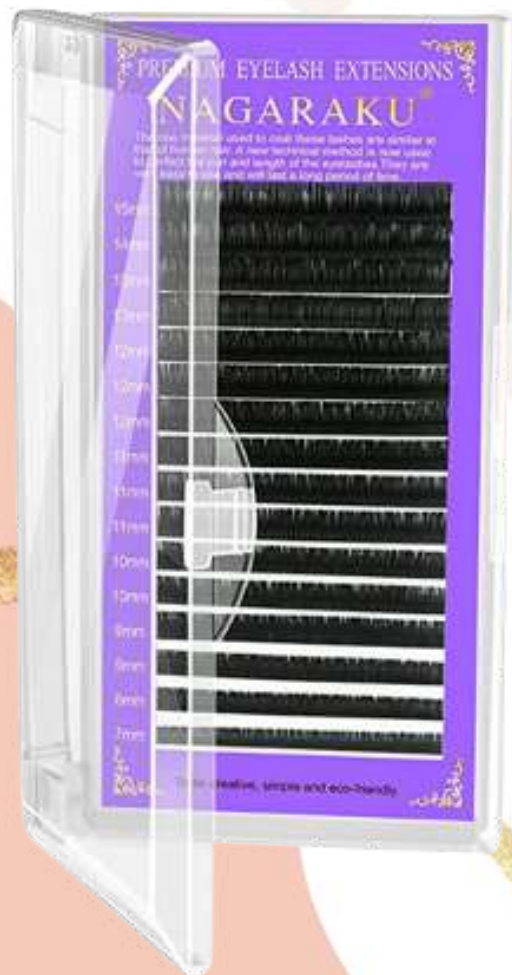

Pinzas

Accesorios

biutopía

Extensiones de Pestañas

biutopía

Nagaraku de una medida

Desde 7 hasta 15 mm.

Curvatura C & D