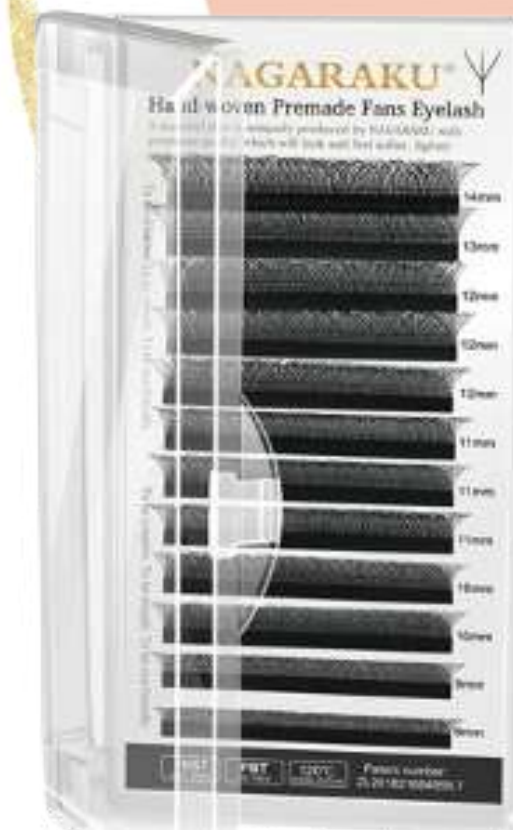

Grosor.03|.05|.07

Precio: \$120

Nagaraku Bloom (Autofloración)

11-13-15 | 12-14-16

Curvatura C & D

Grosor.03

Precio: \$100

Nagaraku 3D W