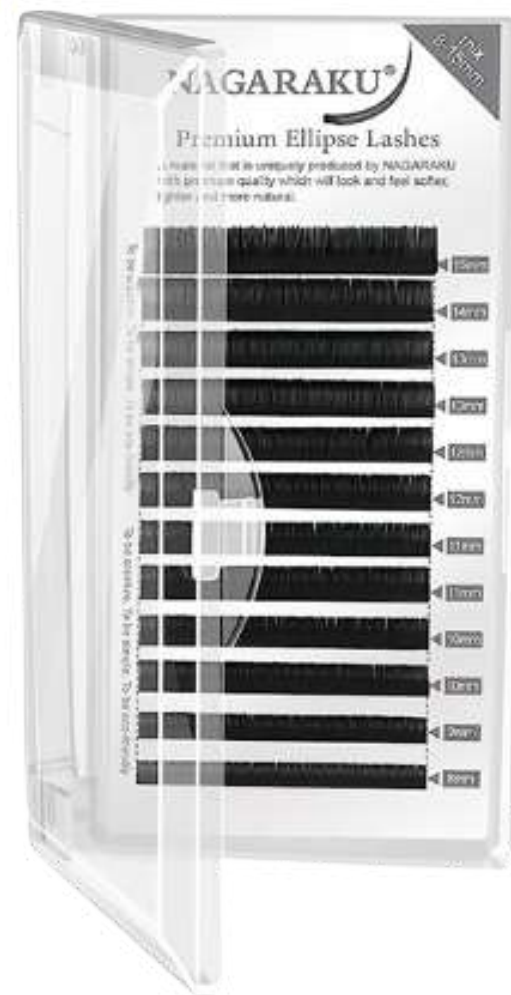

Nagaraku Ellipse Mix

Desde 8 hasta 15 mm.

Curvatura C & D

Grosor.15|.20

Precio: $140