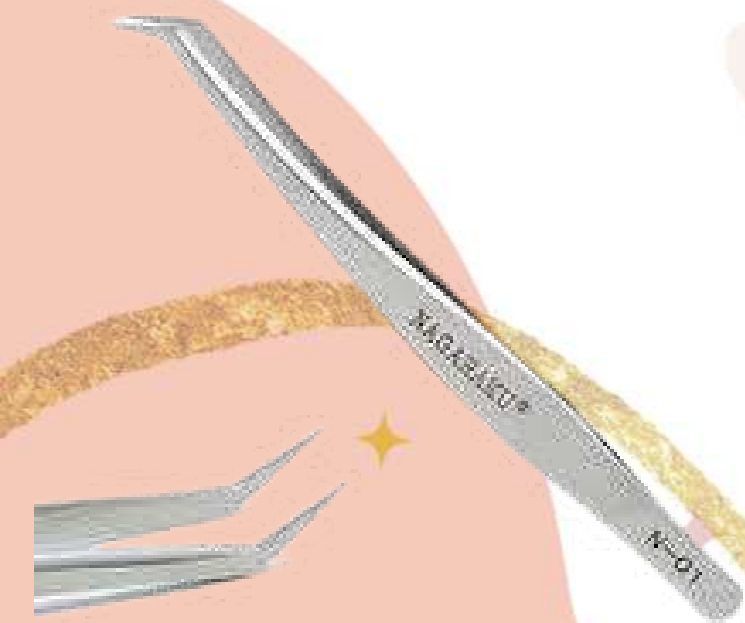

biutopía

Nagaraku N-01

Precio: $100 pesos