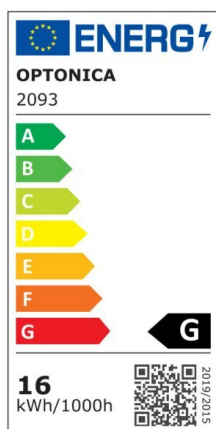

LED Wall Light 16W

Puissance

16W

Couleur lumière

Neutral
White
Light
(NW)

CE

RoHS

Spécifications techniques

Numéro de catalogue	2093
Angle de faisceau	90°
Couleur du corps	Black
Marque	Optonica
Code couleur	842

Désignation de la couleur	Neutral White Light (NW)
Température de couleur corrélée	4200K
Dimmable	No
Code EAN	3800156620933
Consommation d'énergie	16 kWh/1000h
Étiquette d'efficacité énergétique	G
Flux	1120 lm
Input voltage	AC: 220-240V
Instant On	0.1 s
IP	20
Durée de vie	25000h
Maintien du flux lumineux en fin de vie	70%
Matérielle	Aluminium
Cycles marche / arrêt	100 000x
Puissance	16W
Taille du produit	800x60x100 mm
Température	-20C/ +40°C
garantie	2 Years