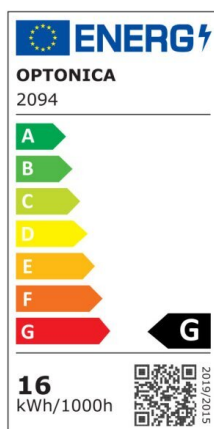

LED Wall Light 16W

Puissance

16W

Couleur lumière

Neutral
White
Light
(NW)

CE

RoHS

Spécifications techniques

Numéro de catalogue	2093
Angle de faisceau	90°
Couleur du corps	Black
Marque	Optonica
Code couleur	842

Désignation de la couleur	Neutral White Light (NW)
Température de couleur corrélée	4200K
Dimmable	No
Code EAN	3800156620933
Consommation d'énergie	16 kWh/1000h
Étiquette d'efficacité énergétique	G
Flux	1120 lm
Input voltage	AC: 220-240V
Instant On	0.1 s
IP	20
Durée de vie	25000h
Maintien du flux lumineux en fin de vie	70%
Matérielle	Aluminium
Cycles marche / arrêt	100 000x
Puissance	16W
Taille du produit	800x60x100 mm
Température	-20C/ +40°C
garantie	2 Years