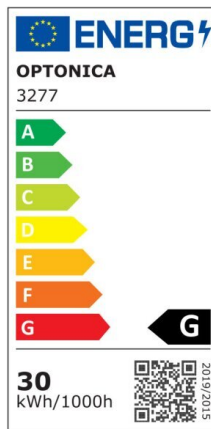

## LED Spot Downlight COB TUV Pass 145°

Puissance

30W

Couleur lumière

Neutral  
White  
(NW)

CE

RoHS

## Spécifications techniques

Numéro de catalogue	3277
Angle de faisceau	145°
Marque	Optonica
Code produit	CB30-A2
Code couleur	845
Désignation de la couleur	Neutral White (NW)
Température de couleur corrélée	4500K
Dimmable	No
Code EAN	3800156632776
Consommation d'énergie	30 kWh/1000h
Étiquette d'efficacité énergétique	G
Flux	2500 lm
Flux per Watt	80lm/W
Taille du trou	φ200 mm
Input voltage	AC220-240V
Instant On	0.1s
IP	20
Articles par boîte	10
Articles par pack	1

Type LED	COB
Durée de vie	25 000 Hours
Maintien du flux lumineux en fin de vie	70%
Matérielle	Aluminium
Cycles marche / arrêt	25 000x
Fréquence de fonctionnement	50-60Hz
Puissance	30W
Facteur de puissance	0.95
Protection Class	II
Ra ≥	80
Taille de la boîte	460x260x500 mm
Taille du colis	240x240x90 mm
Taille du produit	φ223x80 mm
Température	-30°C / +50°C
garantie	2 Years
Équivalent en puissance	167W
Poids du produit	1.100 kg.