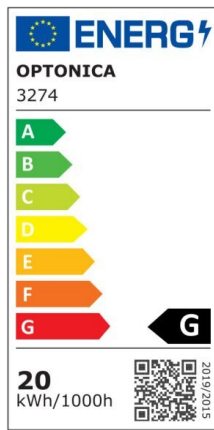

## LED Spot Downlight COB TUV Pass 145°

Puissance

30W

Couleur lumière

Neutral  
White  
(NW)

CE

RoHS

## Spécifications techniques

Numéro de catalogue	3277
Angle de faisceau	145°
Marque	Optonica
Code produit	CB30-A2
Code couleur	845
Désignation de la couleur	Neutral White (NW)
Température de couleur corrélée	4500K
Dimmable	No
Code EAN	3800156632776
Consommation d'énergie	30 kWh/1000h
Étiquette d'efficacité énergétique	G
Flux	2500 lm
Flux per Watt	80lm/W
Taille du trou	φ200 mm
Input voltage	AC220-240V
Instant On	0.1s
IP	20
Articles par boîte	10
Articles par pack	1

Type LED	COB
Durée de vie	25 000 Hours
Maintien du flux lumineux en fin de vie	70%
Matérielle	Aluminium
Cycles marche / arrêt	25 000x
Fréquence de fonctionnement	50-60Hz
Puissance	30W
Facteur de puissance	0.95
Protection Class	II
Ra ≥	80
Taille de la boîte	460x260x500 mm
Taille du colis	240x240x90 mm
Taille du produit	φ223x80 mm
Température	-30°C / +50°C
garantie	2 Years
Équivalent en puissance	167W
Poids du produit	1.100 kg.