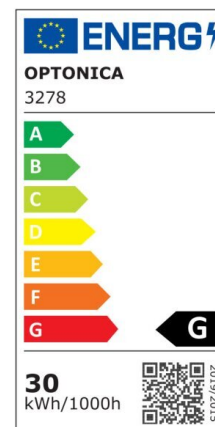

## LED Spot Downlight COB TUV Pass 145°

Puissance

30W

Couleur lumière

Neutral  
White  
(NW)

CE

RoHS

## Spécifications techniques

Numéro de catalogue	3277
Angle de faisceau	145°
Marque	Optonica
Code produit	CB30-A2
Code couleur	845
Désignation de la couleur	Neutral White (NW)
Température de couleur corrélée	4500K
Dimmable	No
Code EAN	3800156632776
Consommation d'énergie	30 kWh/1000h
Étiquette d'efficacité énergétique	G
Flux	2500 lm
Flux per Watt	80lm/W
Taille du trou	φ200 mm
Input voltage	AC220-240V
Instant On	0.1s
IP	20
Articles par boîte	10
Articles par pack	1

Type LED	COB
Durée de vie	25 000 Hours
Maintien du flux lumineux en fin de vie	70%
Matérielle	Aluminium
Cycles marche / arrêt	25 000x
Fréquence de fonctionnement	50-60Hz
Puissance	30W
Facteur de puissance	0.95
Protection Class	II
Ra ≥	80
Taille de la boîte	460x260x500 mm
Taille du colis	240x240x90 mm
Taille du produit	φ223x80 mm
Température	-30°C / +50°C
garantie	2 Years
Équivalent en puissance	167W
Poids du produit	1.100 kg.