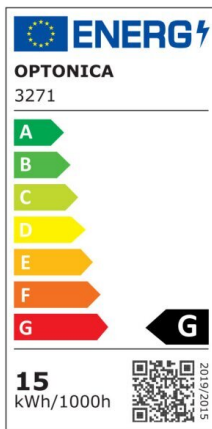

## LED Spot Downlight COB TUV Pass 145°

Puissance

30W

Couleur lumière

Neutral  
White  
(NW)

CE

RoHS

## Spécifications techniques

Numéro de catalogue	3277
Angle de faisceau	145°
Marque	Optonica
Code produit	CB30-A2
Code couleur	845
Désignation de la couleur	Neutral White (NW)
Température de couleur corrélée	4500K
Dimmable	No
Code EAN	3800156632776
Consommation d'énergie	30 kWh/1000h
Étiquette d'efficacité énergétique	G
Flux	2500 lm
Flux per Watt	80lm/W
Taille du trou	φ200 mm
Input voltage	AC220-240V
Instant On	0.1s
IP	20
Articles par boîte	10
Articles par pack	1

Type LED	COB
Durée de vie	25 000 Hours
Maintien du flux lumineux en fin de vie	70%
Matérielle	Aluminium
Cycles marche / arrêt	25 000x
Fréquence de fonctionnement	50-60Hz
Puissance	30W
Facteur de puissance	0.95
Protection Class	II
Ra ≥	80
Taille de la boîte	460x260x500 mm
Taille du colis	240x240x90 mm
Taille du produit	φ223x80 mm
Température	-30°C / +50°C
garantie	2 Years
Équivalent en puissance	167W
Poids du produit	1.100 kg.