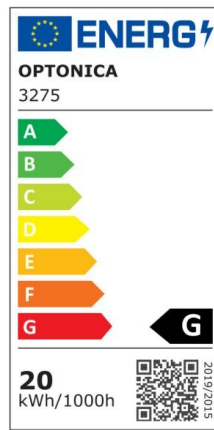

## LED Spot Downlight COB TUV Pass 145°

Puissance

30W

Couleur lumière

Neutral  
White  
(NW)

CE

RoHS

## Spécifications techniques

Numéro de catalogue	3277
Angle de faisceau	145°
Marque	Optonica
Code produit	CB30-A2
Code couleur	845
Désignation de la couleur	Neutral White (NW)
Température de couleur corrélée	4500K
Dimmable	No
Code EAN	3800156632776
Consommation d'énergie	30 kWh/1000h
Étiquette d'efficacité énergétique	G
Flux	2500 lm
Flux per Watt	80lm/W
Taille du trou	φ200 mm
Input voltage	AC220-240V
Instant On	0.1s
IP	20
Articles par boîte	10
Articles par pack	1

Type LED	COB
Durée de vie	25 000 Hours
Maintien du flux lumineux en fin de vie	70%
Matérielle	Aluminium
Cycles marche / arrêt	25 000x
Fréquence de fonctionnement	50-60Hz
Puissance	30W
Facteur de puissance	0.95
Protection Class	II
Ra ≥	80
Taille de la boîte	460x260x500 mm
Taille du colis	240x240x90 mm
Taille du produit	φ223x80 mm
Température	-30°C / +50°C
garantie	2 Years
Équivalent en puissance	167W
Poids du produit	1.100 kg.