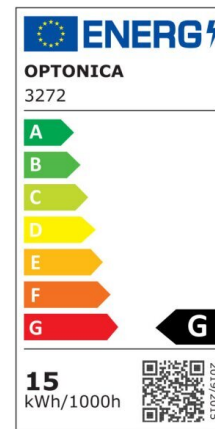

## LED Spot Downlight COB TUV Pass 145°

Puissance

30W

Couleur lumière

Neutral  
White  
(NW)

CE

RoHS

## Spécifications techniques

Numéro de catalogue	3277
Angle de faisceau	145°
Marque	Optonica
Code produit	CB30-A2
Code couleur	845
Désignation de la couleur	Neutral White (NW)
Température de couleur corrélée	4500K
Dimmable	No
Code EAN	3800156632776
Consommation d'énergie	30 kWh/1000h
Étiquette d'efficacité énergétique	G
Flux	2500 lm
Flux per Watt	80lm/W
Taille du trou	φ200 mm
Input voltage	AC220-240V
Instant On	0.1s
IP	20
Articles par boîte	10
Articles par pack	1

Type LED	COB
Durée de vie	25 000 Hours
Maintien du flux lumineux en fin de vie	70%
Matérielle	Aluminium
Cycles marche / arrêt	25 000x
Fréquence de fonctionnement	50-60Hz
Puissance	30W
Facteur de puissance	0.95
Protection Class	II
Ra ≥	80
Taille de la boîte	460x260x500 mm
Taille du colis	240x240x90 mm
Taille du produit	φ223x80 mm
Température	-30°C / +50°C
garantie	2 Years
Équivalent en puissance	167W
Poids du produit	1.100 kg.