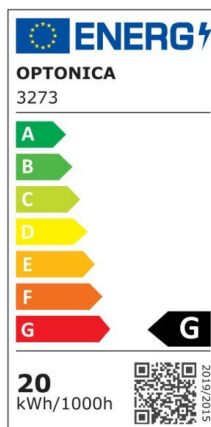

## LED Spot Downlight COB TUV Pass 145°

Puissance

30W

Couleur lumière

Neutral  
White  
(NW)

CE

RoHS

## Spécifications techniques

Numéro de catalogue	3277
Angle de faisceau	145°
Marque	Optonica
Code produit	CB30-A2
Code couleur	845
Désignation de la couleur	Neutral White (NW)
Température de couleur corrélée	4500K
Dimmable	No
Code EAN	3800156632776
Consommation d'énergie	30 kWh/1000h
Étiquette d'efficacité énergétique	G
Flux	2500 lm
Flux per Watt	80lm/W
Taille du trou	φ200 mm
Input voltage	AC220-240V
Instant On	0.1s
IP	20
Articles par boîte	10
Articles par pack	1

Type LED	COB
Durée de vie	25 000 Hours
Maintien du flux lumineux en fin de vie	70%
Matérielle	Aluminium
Cycles marche / arrêt	25 000x
Fréquence de fonctionnement	50-60Hz
Puissance	30W
Facteur de puissance	0.95
Protection Class	II
Ra ≥	80
Taille de la boîte	460x260x500 mm
Taille du colis	240x240x90 mm
Taille du produit	φ223x80 mm
Température	-30°C / +50°C
garantie	2 Years
Équivalent en puissance	167W
Poids du produit	1.100 kg.