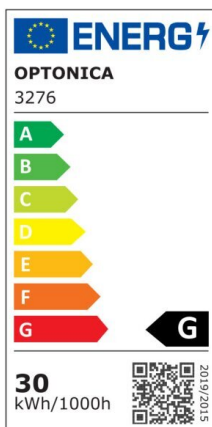

## LED Spot Downlight COB TUV Pass 145°

Puissance

30W

Couleur lumière

Neutral  
White  
(NW)

CE

RoHS

## Spécifications techniques

Numéro de catalogue	3277
Angle de faisceau	145°
Marque	Optonica
Code produit	CB30-A2
Code couleur	845
Désignation de la couleur	Neutral White (NW)
Température de couleur corrélée	4500K
Dimmable	No
Code EAN	3800156632776
Consommation d'énergie	30 kWh/1000h
Étiquette d'efficacité énergétique	G
Flux	2500 lm
Flux per Watt	80lm/W
Taille du trou	φ200 mm
Input voltage	AC220-240V
Instant On	0.1s
IP	20
Articles par boîte	10
Articles par pack	1

Type LED	COB
Durée de vie	25 000 Hours
Maintien du flux lumineux en fin de vie	70%
Matérielle	Aluminium
Cycles marche / arrêt	25 000x
Fréquence de fonctionnement	50-60Hz
Puissance	30W
Facteur de puissance	0.95
Protection Class	II
Ra ≥	80
Taille de la boîte	460x260x500 mm
Taille du colis	240x240x90 mm
Taille du produit	φ223x80 mm
Température	-30°C / +50°C
garantie	2 Years
Équivalent en puissance	167W
Poids du produit	1.100 kg.