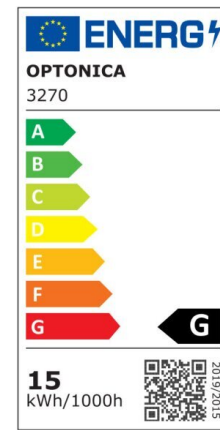

## LED Spot Downlight COB TUV Pass 145°

Puissance

30W

Couleur lumière

Neutral  
White  
(NW)

CE

RoHS

## Spécifications techniques

Numéro de catalogue	3277
Angle de faisceau	145°
Marque	Optonica
Code produit	CB30-A2
Code couleur	845
Désignation de la couleur	Neutral White (NW)
Température de couleur corrélée	4500K
Dimmable	No
Code EAN	3800156632776
Consommation d'énergie	30 kWh/1000h
Étiquette d'efficacité énergétique	G
Flux	2500 lm
Flux per Watt	80lm/W
Taille du trou	φ200 mm
Input voltage	AC220-240V
Instant On	0.1s
IP	20
Articles par boîte	10
Articles par pack	1

Type LED	COB
Durée de vie	25 000 Hours
Maintien du flux lumineux en fin de vie	70%
Matérielle	Aluminium
Cycles marche / arrêt	25 000x
Fréquence de fonctionnement	50-60Hz
Puissance	30W
Facteur de puissance	0.95
Protection Class	II
Ra ≥	80
Taille de la boîte	460x260x500 mm
Taille du colis	240x240x90 mm
Taille du produit	φ223x80 mm
Température	-30°C / +50°C
garantie	2 Years
Équivalent en puissance	167W
Poids du produit	1.100 kg.