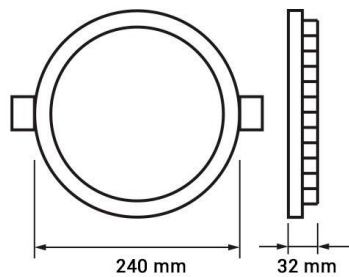

LED Slim Downlight CCT Change Color

Puissance

24W

Couleur lumière

White
Light
(WH)
-
Warm
White
(WW)

CE

RoHS

Spécifications techniques

Numéro de catalogue	2585
Angle de faisceau	100°
Marque	Optonica
Code produit	DL24-A7
Code couleur	860-830
Désignation de la couleur	White Light (WH) - Warm White (WW)
Température de couleur corrélée	6000K-3000K
Dimmable	Yes
Code EAN	3800156625853
Consommation d'énergie	24 kWh/1000h
Étiquette d'efficacité énergétique	F
Flux	2100 lm
Flux per Watt	75lm/W
Taille du trou	φ225 mm
Input voltage	AC220-240V
Instant On	0.2s
IP	Front IP44/Back IP20
Articles par boîte	20
Articles par pack	1
Durée de vie	25 000 Hours
Maintien du flux lumineux en fin de vie	70%
Matérielle	Aluminium
Cycles marche / arrêt	25 000x
Fréquence de fonctionnement	50-60Hz
Puissance	24W
Facteur de puissance	0.5

Ra ≥	80
Taille de la boîte	500x500x260 mm
Taille du colis	245x240x45 mm
Taille du produit	φ240x32 mm
Température	-30°C / +50°C
garantie	3 Years
Équivalent en puissance	140W
Poids du produit	510 gr.