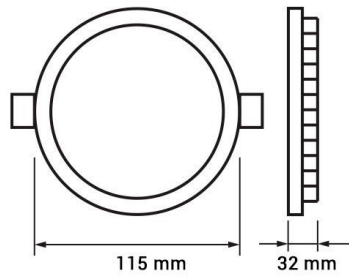

LED Slim Downlight CCT Change Color

Puissance

24W

Couleur lumière

White
Light
(WH)
-
Warm
White
(WW)

CE

RoHS

Spécifications techniques

Numéro de catalogue	2585
Angle de faisceau	100°
Marque	Optonica
Code produit	DL24-A7
Code couleur	860-830
Désignation de la couleur	White Light (WH) - Warm White (WW)
Température de couleur corrélée	6000K-3000K
Dimmable	Yes
Code EAN	3800156625853
Consommation d'énergie	24 kWh/1000h
Étiquette d'efficacité énergétique	F
Flux	2100 lm
Flux per Watt	75lm/W
Taille du trou	φ225 mm
Input voltage	AC220-240V
Instant On	0.2s
IP	Front IP44/Back IP20
Articles par boîte	20
Articles par pack	1
Durée de vie	25 000 Hours
Maintien du flux lumineux en fin de vie	70%
Matérielle	Aluminium
Cycles marche / arrêt	25 000x
Fréquence de fonctionnement	50-60Hz
Puissance	24W
Facteur de puissance	0.5

Ra ≥	80
Taille de la boîte	500x500x260 mm
Taille du colis	245x240x45 mm
Taille du produit	φ240x32 mm
Température	-30°C / +50°C
garantie	3 Years
Équivalent en puissance	140W
Poids du produit	510 gr.