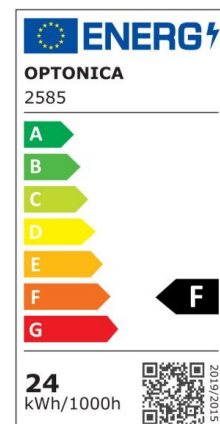

LED Slim Downlight CCT Change Color

Puissance

24W

Couleur lumière

White
Light
(WH)
-
Warm
White
(WW)

CE

RoHS

Spécifications techniques

Numéro de catalogue	2585
Angle de faisceau	100°
Marque	Optonica
Code produit	DL24-A7
Code couleur	860-830
Désignation de la couleur	White Light (WH) - Warm White (WW)
Température de couleur corrélée	6000K-3000K
Dimmable	Yes
Code EAN	3800156625853
Consommation d'énergie	24 kWh/1000h
Étiquette d'efficacité énergétique	F
Flux	2100 lm
Flux per Watt	75lm/W
Taille du trou	φ225 mm
Input voltage	AC220-240V
Instant On	0.2s
IP	Front IP44/Back IP20
Articles par boîte	20
Articles par pack	1
Durée de vie	25 000 Hours
Maintien du flux lumineux en fin de vie	70%
Matérielle	Aluminium
Cycles marche / arrêt	25 000x
Fréquence de fonctionnement	50-60Hz
Puissance	24W
Facteur de puissance	0.5

Ra ≥	80
Taille de la boîte	500x500x260 mm
Taille du colis	245x240x45 mm
Taille du produit	φ240x32 mm
Température	-30°C / +50°C
garantie	3 Years
Équivalent en puissance	140W
Poids du produit	510 gr.