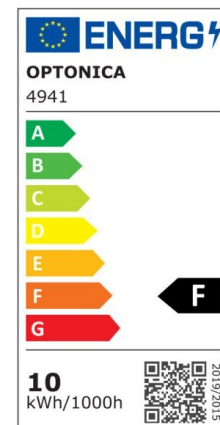

LED COB Strip 24V 320 LEDs

Puissance

10W/M

Couleur lumière

Warm
White
(WW)

CE

RoHS

Numéro de catalogue	4943
Angle de faisceau	180°
Marque	Optonica
Code produit	ST320-A1
Code couleur	930
Désignation de la couleur	Warm White (WW)
Température de couleur corrélée	3000K
Dimmable	No
Code EAN	3800156649439
Consommation d'énergie	10 kWh/1000h
Étiquette d'efficacité énergétique	F
Flux	900lm/m
Input voltage	DC: 24V
Instant On	0.1 s
IP	IP20
Type LED	COB
LED/m	320
Maintien du flux lumineux en fin de vie	70%
Matérielle	Flex PCB
Cycles marche / arrêt	25 000x
Fréquence de fonctionnement	50-60Hz
Puissance par mètre	10W/m
Ra ≥	90
Rouleau	5m
Température	-20°C/ +40°C
garantie	2 Years
Largeur	10 mm