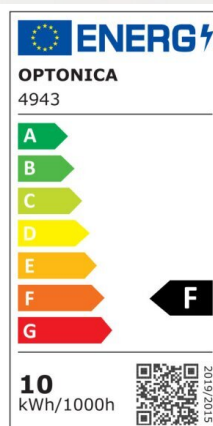

LED COB Strip 24V 320 LEDs

Puissance

10W/M

Couleur lumière

Warm
White
(WW)

CE

RoHS

Numéro de catalogue	4943
Angle de faisceau	180°
Marque	Optonica
Code produit	ST320-A1
Code couleur	930
Désignation de la couleur	Warm White (WW)
Température de couleur corrélée	3000K
Dimmable	No
Code EAN	3800156649439
Consommation d'énergie	10 kWh/1000h
Étiquette d'efficacité énergétique	F
Flux	900lm/m
Input voltage	DC: 24V
Instant On	0.1 s
IP	IP20
Type LED	COB
LED/m	320
Maintien du flux lumineux en fin de vie	70%
Matérielle	Flex PCB
Cycles marche / arrêt	25 000x
Fréquence de fonctionnement	50-60Hz
Puissance par mètre	10W/m
Ra ≥	90
Rouleau	5m
Température	-20°C/ +40°C
garantie	2 Years
Largeur	10 mm