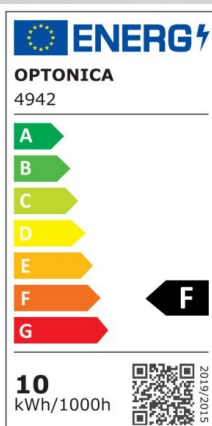

LED COB Strip 24V 320 LEDs

Puissance

10W/M

Couleur lumière

Warm
White
(WW)

CE

RoHS

Numéro de catalogue	4943
Angle de faisceau	180°
Marque	Optonica
Code produit	ST320-A1
Code couleur	930
Désignation de la couleur	Warm White (WW)
Température de couleur corrélée	3000K
Dimmable	No
Code EAN	3800156649439
Consommation d'énergie	10 kWh/1000h
Étiquette d'efficacité énergétique	F
Flux	900lm/m
Input voltage	DC: 24V
Instant On	0.1 s
IP	IP20
Type LED	COB
LED/m	320
Maintien du flux lumineux en fin de vie	70%
Matérielle	Flex PCB
Cycles marche / arrêt	25 000x
Fréquence de fonctionnement	50-60Hz
Puissance par mètre	10W/m
Ra ≥	90
Rouleau	5m
Température	-20°C/ +40°C
garantie	2 Years
Largeur	10 mm