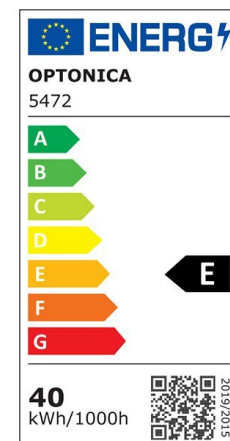

Lumière suspendue linéaire à LED Liable 5 ans de garantie

Puissance

40W
WHITE

Couleur lumière

White
Light
(WL)

CE

RoHS

Spécifications techniques

Numéro de catalogue	5472
Angle de faisceau	120°
Couleur du corps	White
Marque	Optonica

Code produit	LN40-A3
Désignation de la couleur	White Light (WL)
Couleur de la coquille	White
Température de couleur corrélée	6000K
Dimmable	No
Code EAN	3800156654723
Consommation d'énergie	40 kWh/1000h
Étiquette d'efficacité énergétique	E
Flux	4000 Lm
Flux per Watt	100lm/W
Input voltage	AC200-240V
Instant On	0.1 s
IP	IP20
Articles par boîte	6
Articles par pack	1
Durée de vie	25000h
Maintien du flux lumineux en fin de vie	70%
Matérielle	Aluminium
Cycles marche / arrêt	25 000x
Fréquence de fonctionnement	50-60Hz
Puissance	40W
Ra ≥	80
Taille de la boîte	1330x250x185 mm
Taille du colis	1430x80x45 mm
Taille du produit	1185x50x70 mm
Température	-20°C/ +40°C
garantie	5 Years
Poids du produit	1.830 kg