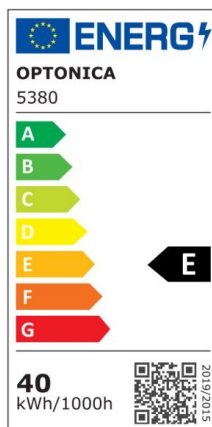

Lumière suspendue linéaire à LED Liable 5 ans de garantie

Puissance

40W
WHITE

Couleur lumière

White
Light
(WL)

CE

RoHS

Spécifications techniques

Numéro de catalogue	5472
Angle de faisceau	120°
Couleur du corps	White
Marque	Optonica

Code produit	LN40-A3
Désignation de la couleur	White Light (WL)
Couleur de la coquille	White
Température de couleur corrélée	6000K
Dimmable	No
Code EAN	3800156654723
Consommation d'énergie	40 kWh/1000h
Étiquette d'efficacité énergétique	E
Flux	4000 Lm
Flux per Watt	100lm/W
Input voltage	AC200-240V
Instant On	0.1 s
IP	IP20
Articles par boîte	6
Articles par pack	1
Durée de vie	25000h
Maintien du flux lumineux en fin de vie	70%
Matérielle	Aluminium
Cycles marche / arrêt	25 000x
Fréquence de fonctionnement	50-60Hz
Puissance	40W
Ra ≥	80
Taille de la boîte	1330x250x185 mm
Taille du colis	1430x80x45 mm
Taille du produit	1185x50x70 mm
Température	-20°C/ +40°C
garantie	5 Years
Poids du produit	1.830 kg