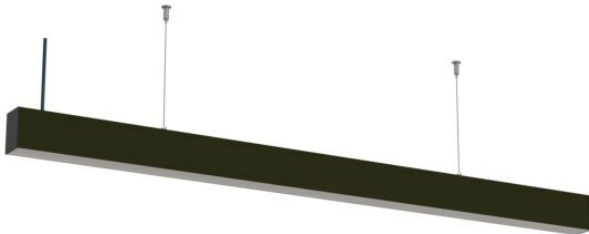

Lumière suspendue linéaire à LED Liable 5 ans de garantie

Puissance

40W
WHITE

Couleur lumière

White
Light
(WL)

CE

RoHS

Spécifications techniques

Numéro de catalogue	5472
Angle de faisceau	120°
Couleur du corps	White
Marque	Optonica

Code produit	LN40-A3
Désignation de la couleur	White Light (WL)
Couleur de la coquille	White
Température de couleur corrélée	6000K
Dimmable	No
Code EAN	3800156654723
Consommation d'énergie	40 kWh/1000h
Étiquette d'efficacité énergétique	E
Flux	4000 Lm
Flux per Watt	100lm/W
Input voltage	AC200-240V
Instant On	0.1 s
IP	IP20
Articles par boîte	6
Articles par pack	1
Durée de vie	25000h
Maintien du flux lumineux en fin de vie	70%
Matérielle	Aluminium
Cycles marche / arrêt	25 000x
Fréquence de fonctionnement	50-60Hz
Puissance	40W
Ra ≥	80
Taille de la boîte	1330x250x185 mm
Taille du colis	1430x80x45 mm
Taille du produit	1185x50x70 mm
Température	-20°C/ +40°C
garantie	5 Years
Poids du produit	1.830 kg