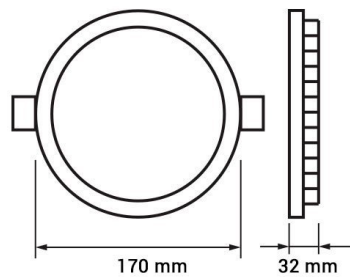

LED Slim Downlight CCT Change Color

Puissance

12W

Couleur lumière

White
Light
(WH)
-
Warm
White
(WW)

CE

RoHS

Spécifications techniques

Numéro de catalogue	2583
Angle de faisceau	100°
Marque	Optonica
Code produit	DL16-A7
Code couleur	860-830
Désignation de la couleur	White Light (WH) - Warm White (WW)
Température de couleur corrélée	6000K-3000K
Dimmable	Yes
Code EAN	3800156625839
Consommation d'énergie	12 kWh/1000h
Étiquette d'efficacité énergétique	F
Flux	900 lm
Flux per Watt	75lm/W
Taille du trou	φ155 mm
Input voltage	AC220-240V
Instant On	0.2s
IP	Front IP44/Back IP20
Articles par boîte	40
Articles par pack	1
Durée de vie	25 000 Hours
Maintien du flux lumineux en fin de vie	70%
Matérielle	Aluminium
Cycles marche / arrêt	25 000x
Fréquence de fonctionnement	50-60Hz
Puissance	12W
Facteur de puissance	0.5

Ra ≥	80
Taille de la boîte	500x365x370 mm
Taille du colis	175x170x45 mm
Taille du produit	φ170x32 mm
Température	-30°C / +50°C
Équivalent en puissance	75W
garantie	3 Years
Poids du produit	266 gr.