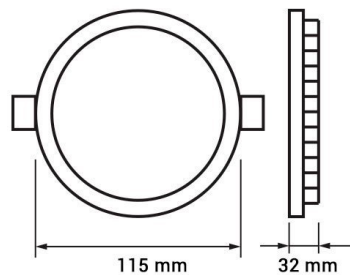

LED Slim Downlight CCT Change Color

Puissance

12W

Couleur lumière

White
Light
(WH)
-
Warm
White
(WW)

CE

RoHS

Spécifications techniques

Numéro de catalogue	2583
Angle de faisceau	100°
Marque	Optonica
Code produit	DL16-A7
Code couleur	860-830
Désignation de la couleur	White Light (WH) - Warm White (WW)
Température de couleur corrélée	6000K-3000K
Dimmable	Yes
Code EAN	3800156625839
Consommation d'énergie	12 kWh/1000h
Étiquette d'efficacité énergétique	F
Flux	900 lm
Flux per Watt	75lm/W
Taille du trou	φ155 mm
Input voltage	AC220-240V
Instant On	0.2s
IP	Front IP44/Back IP20
Articles par boîte	40
Articles par pack	1
Durée de vie	25 000 Hours
Maintien du flux lumineux en fin de vie	70%
Matérielle	Aluminium
Cycles marche / arrêt	25 000x
Fréquence de fonctionnement	50-60Hz
Puissance	12W
Facteur de puissance	0.5

Ra ≥	80
Taille de la boîte	500x365x370 mm
Taille du colis	175x170x45 mm
Taille du produit	φ170x32 mm
Température	-30°C / +50°C
Équivalent en puissance	75W
garantie	3 Years
Poids du produit	266 gr.