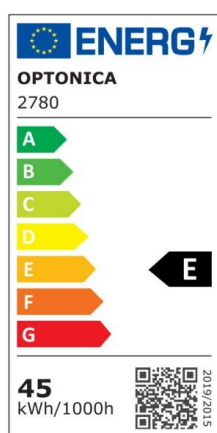

## LED 3D Sky Panel 60x60 With Driver 4PCS/Box

Puissance

45W

Couleur lumière

White  
Light  
(WH)

CE

RoHS

## Spécifications techniques

Numéro de catalogue	2780
Angle de faisceau	120°
Marque	Optonica
Code couleur	860
Désignation de la	White Light (WH)

couleur	
Température de couleur corrélée	6000K
Code EAN	3800156627802
Étiquette d'efficacité énergétique	E
Flux	4500 Lm
Flux per Watt	100 Lm/W
Flux de sortie	1000 Lm
Fréquence	50-60 Hz
Input voltage	AC220-240V
Instant On	0.1 s
IP	IP20
Articles par pack	4 pcs/box
Durée de vie	25000h
Maintien du flux lumineux en fin de vie	70%
Matérielle	PC+Glass
Cycles marche / arrêt	25 000x
Puissance	45W
Code produit	DL45-A3
Ra ≥	80
Taille du colis	650x650x30 mm
Taille du produit	595x595x9 mm
Température	-20°C/ +40°C
garantie	2 Years
Équivalent en puissance	252W
Poids du produit	1.300 kg.