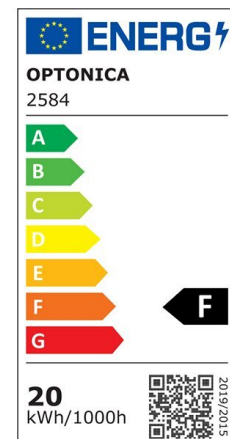

LED Slim Downlight CCT Change Color

Puissance

20W

Couleur lumière

White
Light
(WH)
-
Warm
White
(WW)

CE

RoHS

Spécifications techniques

Numéro de catalogue	2584
Angle de faisceau	100°
Marque	Optonica
Code produit	DL20-A7
Code couleur	860-830
Désignation de la couleur	White Light (WH) - Warm White (WW)
Température de couleur corrélée	6000K-3000K
Dimmable	Yes
Code EAN	3800156625846
Consommation d'énergie	20 kWh/1000h
Étiquette d'efficacité énergétique	F
Flux	1600 lm
Flux per Watt	80lm/W
Taille du trou	φ205 mm
Input voltage	AC220-240V
Instant On	0.2s
IP	Front IP44/Back IP20
Articles par boîte	20
Articles par pack	1
Durée de vie	25 000 Hours
Maintien du flux lumineux en fin de vie	70%
Matérielle	Aluminium
Cycles marche / arrêt	25 000x
Fréquence de fonctionnement	50-60Hz
Puissance	20W
Facteur de puissance	0.5

Ra ≥	80
Taille de la boîte	500x465x240 mm
Taille du colis	225x220x45 mm
Taille du produit	φ220x32 mm
Température	-30°C / +50°C
garantie	3 Years
Équivalent en puissance	120W
Poids du produit	440 gr.