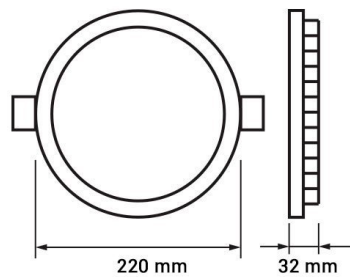

LED Slim Downlight CCT Change Color

Puissance

20W

Couleur lumière

White
Light
(WH)
-
Warm
White
(WW)

CE

RoHS

Spécifications techniques

Numéro de catalogue	2584
Angle de faisceau	100°
Marque	Optonica
Code produit	DL20-A7
Code couleur	860-830
Désignation de la couleur	White Light (WH) - Warm White (WW)
Température de couleur corrélée	6000K-3000K
Dimmable	Yes
Code EAN	3800156625846
Consommation d'énergie	20 kWh/1000h
Étiquette d'efficacité énergétique	F
Flux	1600 lm
Flux per Watt	80lm/W
Taille du trou	φ205 mm
Input voltage	AC220-240V
Instant On	0.2s
IP	Front IP44/Back IP20
Articles par boîte	20
Articles par pack	1
Durée de vie	25 000 Hours
Maintien du flux lumineux en fin de vie	70%
Matérielle	Aluminium
Cycles marche / arrêt	25 000x
Fréquence de fonctionnement	50-60Hz
Puissance	20W
Facteur de puissance	0.5

Ra ≥	80
Taille de la boîte	500x465x240 mm
Taille du colis	225x220x45 mm
Taille du produit	φ220x32 mm
Température	-30°C / +50°C
garantie	3 Years
Équivalent en puissance	120W
Poids du produit	440 gr.