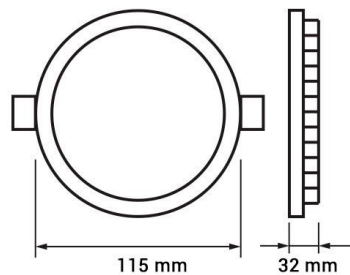

LED Slim Downlight CCT Change Color

Puissance

20W

Couleur lumière

White
Light
(WH)
-
Warm
White
(WW)

CE

RoHS

Spécifications techniques

Numéro de catalogue	2584
Angle de faisceau	100°
Marque	Optonica
Code produit	DL20-A7
Code couleur	860-830
Désignation de la couleur	White Light (WH) - Warm White (WW)
Température de couleur corrélée	6000K-3000K
Dimmable	Yes
Code EAN	3800156625846
Consommation d'énergie	20 kWh/1000h
Étiquette d'efficacité énergétique	F
Flux	1600 lm
Flux per Watt	80lm/W
Taille du trou	φ205 mm
Input voltage	AC220-240V
Instant On	0.2s
IP	Front IP44/Back IP20
Articles par boîte	20
Articles par pack	1
Durée de vie	25 000 Hours
Maintien du flux lumineux en fin de vie	70%
Matérielle	Aluminium
Cycles marche / arrêt	25 000x
Fréquence de fonctionnement	50-60Hz
Puissance	20W
Facteur de puissance	0.5

Ra ≥	80
Taille de la boîte	500x465x240 mm
Taille du colis	225x220x45 mm
Taille du produit	φ220x32 mm
Température	-30°C / +50°C
garantie	3 Years
Équivalent en puissance	120W
Poids du produit	440 gr.