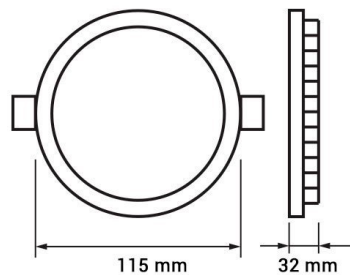

LED Slim Downlight CCT Change Color

Puissance

9W

Couleur lumière

White
Light
(WH)
-
Warm
White
(WW)

CE

RoHS

Spécifications techniques

Numéro de catalogue	2582
Angle de faisceau	100°
Marque	Optonica
Code produit	DL9-A7
Code couleur	860-830
Désignation de la couleur	White Light (WH) - Warm White (WW)
Température de couleur corrélée	6000K-3000K
Dimmable	Yes
Code EAN	3800156625822
Consommation d'énergie	9 kWh/1000h
Étiquette d'efficacité énergétique	F
Flux	650 lm
Flux per Watt	75lm/W
Taille du trou	φ105 mm
Input voltage	AC220-240V
Instant On	0.2s
IP	Front IP44/Back IP20
Articles par boîte	50
Articles par pack	1
Durée de vie	25 000 Hours
Maintien du flux lumineux en fin de vie	70%
Matérielle	Aluminium
Cycles marche / arrêt	25 000x
Fréquence de fonctionnement	50-60Hz
Puissance	9W
Facteur de puissance	0.5

Ra ≥	80
Taille de la boîte	615x255x260 mm
Taille du colis	120x115x45 mm
Taille du produit	φ115x32 mm
Température	-30°C / +50°C
garantie	3 Years
Équivalent en puissance	43W
Poids du produit	165 gr.