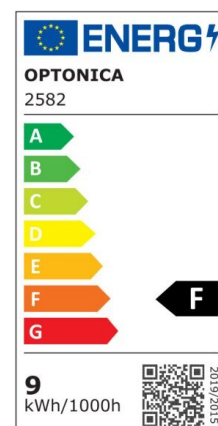

LED Slim Downlight CCT Change Color

Puissance

9W

Couleur lumière

White
Light
(WH)
-
Warm
White
(WW)

CE

RoHS

Spécifications techniques

Numéro de catalogue	2582
Angle de faisceau	100°
Marque	Optonica
Code produit	DL9-A7
Code couleur	860-830
Désignation de la couleur	White Light (WH) - Warm White (WW)
Température de couleur corrélée	6000K-3000K
Dimmable	Yes
Code EAN	3800156625822
Consommation d'énergie	9 kWh/1000h
Étiquette d'efficacité énergétique	F
Flux	650 lm
Flux per Watt	75lm/W
Taille du trou	φ105 mm
Input voltage	AC220-240V
Instant On	0.2s
IP	Front IP44/Back IP20
Articles par boîte	50
Articles par pack	1
Durée de vie	25 000 Hours
Maintien du flux lumineux en fin de vie	70%
Matérielle	Aluminium
Cycles marche / arrêt	25 000x
Fréquence de fonctionnement	50-60Hz
Puissance	9W
Facteur de puissance	0.5

Ra ≥	80
Taille de la boîte	615x255x260 mm
Taille du colis	120x115x45 mm
Taille du produit	φ115x32 mm
Température	-30°C / +50°C
garantie	3 Years
Équivalent en puissance	43W
Poids du produit	165 gr.