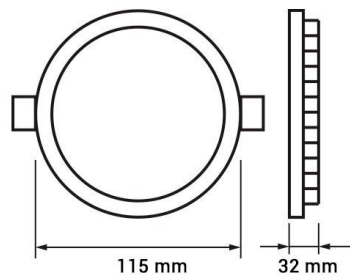

LED Slim Downlight CCT Change Color

Puissance

9W

Couleur lumière

White
Light
(WH)
-
Warm
White
(WW)

CE

RoHS

Spécifications techniques

Numéro de catalogue	2582
Angle de faisceau	100°
Marque	Optonica
Code produit	DL9-A7
Code couleur	860-830
Désignation de la couleur	White Light (WH) - Warm White (WW)
Température de couleur corrélée	6000K-3000K
Dimmable	Yes
Code EAN	3800156625822
Consommation d'énergie	9 kWh/1000h
Étiquette d'efficacité énergétique	F
Flux	650 lm
Flux per Watt	75lm/W
Taille du trou	φ105 mm
Input voltage	AC220-240V
Instant On	0.2s
IP	Front IP44/Back IP20
Articles par boîte	50
Articles par pack	1
Durée de vie	25 000 Hours
Maintien du flux lumineux en fin de vie	70%
Matérielle	Aluminium
Cycles marche / arrêt	25 000x
Fréquence de fonctionnement	50-60Hz
Puissance	9W
Facteur de puissance	0.5

Ra ≥	80
Taille de la boîte	615x255x260 mm
Taille du colis	120x115x45 mm
Taille du produit	φ115x32 mm
Température	-30°C / +50°C
garantie	3 Years
Équivalent en puissance	43W
Poids du produit	165 gr.