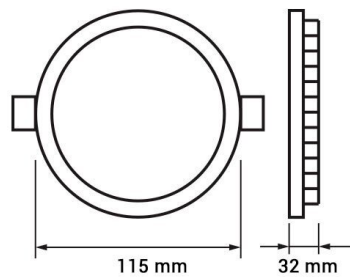

LED Slim Downlight CCT Change Color

Puissance

6W

Couleur lumière

White
Light
(WH)
-
Warm
White
(WW)

CE

RoHS

Spécifications techniques

Numéro de catalogue	2581
Angle de faisceau	100°
Marque	Optonica
Code produit	DL6-A7
Code couleur	860-830
Désignation de la couleur	White Light (WH) - Warm White (WW)
Température de couleur corrélée	6000K-3000K
Dimmable	Yes
Code EAN	3800156625815
Consommation d'énergie	6 kWh/1000h
Étiquette d'efficacité énergétique	F
Flux	450 lm
Flux per Watt	75lm/W
Taille du trou	φ105 mm
Input voltage	AC220-240V
Instant On	0.2s
IP	Front IP44/Back IP20
Articles par boîte	50
Articles par pack	1
Durée de vie	25 000 Hours
Maintien du flux lumineux en fin de vie	70%
Matérielle	Aluminium
Cycles marche / arrêt	25 000x
Fréquence de fonctionnement	50-60Hz
Puissance	6W
Facteur de puissance	0.5

Ra ≥	80
Taille de la boîte	615x255x260 mm
Taille du colis	120x115x45 mm
Taille du produit	φ115x32 mm
Température	-30°C / +50°C
garantie	3 Years
Équivalent en puissance	30W
Poids du produit	165 gr.