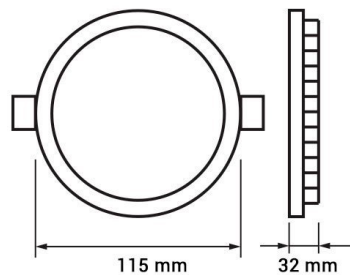

LED Slim Downlight CCT Change Color

Puissance

6W

Couleur lumière

White
Light
(WH)
-
Warm
White
(WW)

CE

RoHS

Spécifications techniques

Numéro de catalogue	2581
Angle de faisceau	100°
Marque	Optonica
Code produit	DL6-A7
Code couleur	860-830
Désignation de la couleur	White Light (WH) - Warm White (WW)
Température de couleur corrélée	6000K-3000K
Dimmable	Yes
Code EAN	3800156625815
Consommation d'énergie	6 kWh/1000h
Étiquette d'efficacité énergétique	F
Flux	450 lm
Flux per Watt	75lm/W
Taille du trou	φ105 mm
Input voltage	AC220-240V
Instant On	0.2s
IP	Front IP44/Back IP20
Articles par boîte	50
Articles par pack	1
Durée de vie	25 000 Hours
Maintien du flux lumineux en fin de vie	70%
Matérielle	Aluminium
Cycles marche / arrêt	25 000x
Fréquence de fonctionnement	50-60Hz
Puissance	6W
Facteur de puissance	0.5

Ra ≥	80
Taille de la boîte	615x255x260 mm
Taille du colis	120x115x45 mm
Taille du produit	φ115x32 mm
Température	-30°C / +50°C
garantie	3 Years
Équivalent en puissance	30W
Poids du produit	165 gr.