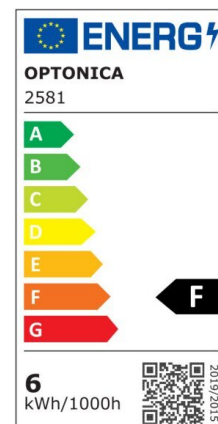

LED Slim Downlight CCT Change Color

Puissance

6W

Couleur lumière

White
Light
(WH)
-
Warm
White
(WW)

CE

RoHS

Spécifications techniques

Numéro de catalogue	2581
Angle de faisceau	100°
Marque	Optonica
Code produit	DL6-A7
Code couleur	860-830
Désignation de la couleur	White Light (WH) - Warm White (WW)
Température de couleur corrélée	6000K-3000K
Dimmable	Yes
Code EAN	3800156625815
Consommation d'énergie	6 kWh/1000h
Étiquette d'efficacité énergétique	F
Flux	450 lm
Flux per Watt	75lm/W
Taille du trou	φ105 mm
Input voltage	AC220-240V
Instant On	0.2s
IP	Front IP44/Back IP20
Articles par boîte	50
Articles par pack	1
Durée de vie	25 000 Hours
Maintien du flux lumineux en fin de vie	70%
Matérielle	Aluminium
Cycles marche / arrêt	25 000x
Fréquence de fonctionnement	50-60Hz
Puissance	6W
Facteur de puissance	0.5

Ra ≥	80
Taille de la boîte	615x255x260 mm
Taille du colis	120x115x45 mm
Taille du produit	φ115x32 mm
Température	-30°C / +50°C
garantie	3 Years
Équivalent en puissance	30W
Poids du produit	165 gr.